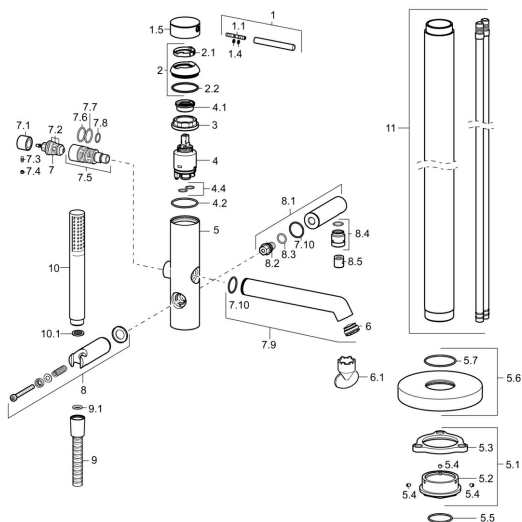

EAN: 4015474186323
static.hansa.com/53272077

- Sprcha & vana
- Jednopáková
- Volně stojící na podlaze
- Chrom
- Zpětný ventil (-y)

Technické údaje

Technické vlastnosti

Zdroj teplé vody	max. +80°C
Pracovní tlak	0.5-10 bar
Zabezpečení proti zpětnému toku (ČSN EN 1717)	EB

Náhradní díly

SP53272073

	Název	Kód
1	Páka, 70 mm	59913331
1.1	Šroub, M5x35	59913299
1.4	O-kroužek, d 3x1.5	59913100
1.5	Víko Černá Ukončeno	59913333
1.5	Víko	59913332
1.5	Víko Bílá Ukončeno	59913334
2	Krytka	59913364
2.1	Kroužek	59913363
2.2	O-kroužek, d 38x2	59913212
3	Šroub, M42x1, SW34	59913365
4	Kartuše, 3.5 Eco	59912324
4	Kartuše, 3.5 Classic	59913075
4.1	Temperature adjustment limiter	59912325
4.2	O-kroužek, d 28.24x2.62 Ukončeno	59912590
4.4	O-kroužek, d 10.10x1.60 Ukončeno	59905072
5.1	Upevňovací set Ukončeno	59913723
5.4	Šroub, M5x6, SW2.5	59912617
5.5	O-kroužek, d 35x2	59913715
5.6	Kryt příruby, d 135 mm Ukončeno	59913726
6	Aerator, M24x1 D, CC	59913720
6.1	Klíč k aerátoru, M24x1	59913134
7	Přepínač	59912870
7.1	Knob	59912871
7.2	Těsnící sada	59904791
7.3	Šroub, M4x4	59901027
7.4	Plug Ukončeno	59912869
7.5	Přepínač	59913721
7.7	O-kroužek, 20x2	59912435
7.9	Výtokové rameno	59913719
7.10	O-kroužek, 23x1.78	59910693
8	Držák sprchy Ukončeno	59913718
8.1	Připojovací rameno pro talířovou sprchu	59913722
8.4	Závit bradavky, G1/2xM18x1	59911384
8.5	Zpětný ventil	59905714
9	Sprchová hadice, L=1250	54120400
9.1	Těsnící kroužek, d 21x12x2	59912304
10	Ruční sprcha	54390100
10.1	Regulátor průtoku	59912777
N.I.	Klíč, SW30/34	59912108