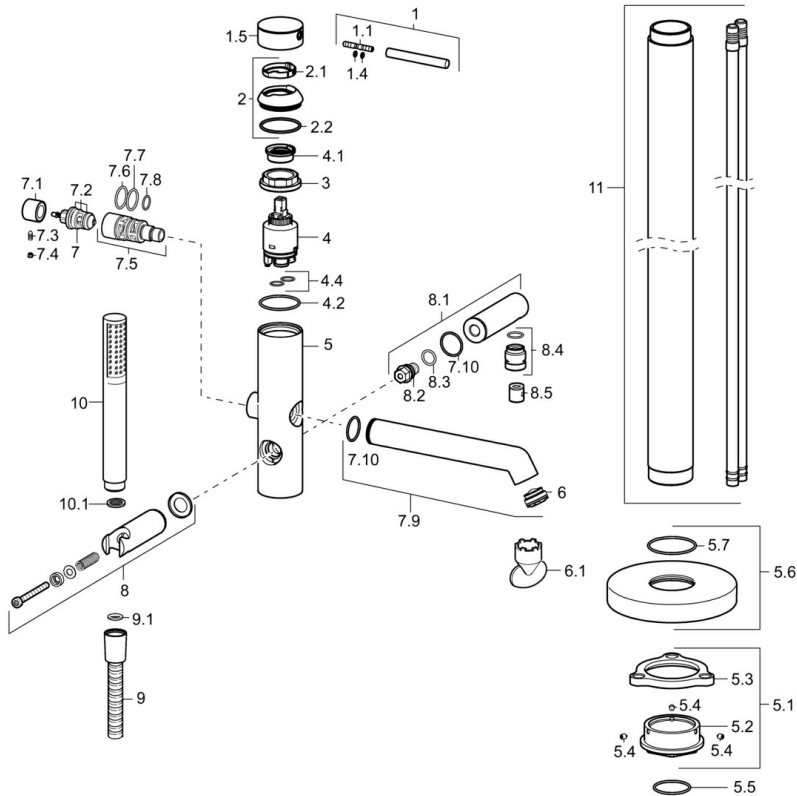

EAN: 4015474186323
static.hansa.com/53272077

- Sprcha & vana
- Jednopáková
- Volně stojící na podlaze
- Chrom
- Zpětný ventil (-y)

Technické údaje

Technické vlastnosti

Zdroj teplé vody	max. +80°C
Pracovní tlak	0.5-10 bar
Zabezpečení proti zpětnému toku (ČSN EN 1717)	EB

Náhradní díly

SP53272073

	Název	Kód
1	Páka, 70 mm	59913331
1.1	Šroub, M5x35	59913299
1.4	O-kroužek, d 3x1.5	59913100
1.5	Víko Černá Ukončeno	59913333
1.5	Víko	59913332
1.5	Víko Bílá Ukončeno	59913334
2	Krytka	59913364
2.1	Kroužek	59913363
2.2	O-kroužek, d 38x2	59913212
3	Šroub, M42x1, SW34	59913365
4	Kartuše, 3.5 Eco	59912324
4	Kartuše, 3.5 Classic	59913075
4.1	Temperature adjustment limiter	59912325
4.2	O-kroužek, d 28.24x2.62 Ukončeno	59912590
4.4	O-kroužek, d 10.10x1.60 Ukončeno	59905072
5.1	Upevňovací set Ukončeno	59913723
5.4	Šroub, M5x6, SW2.5	59912617
5.5	O-kroužek, d 35x2	59913715
5.6	Kryt příruby, d 135 mm Ukončeno	59913726
6	Aerator, M24x1 D, CC	59913720
6.1	Klíč k aerátoru, M24x1	59913134
7	Přepínač	59912870
7.1	Knob	59912871
7.2	Těsnící sada	59904791
7.3	Šroub, M4x4	59901027
7.4	Plug Ukončeno	59912869
7.5	Přepínač	59913721
7.7	O-kroužek, 20x2	59912435
7.9	Výtokové rameno	59913719
7.10	O-kroužek, 23x1.78	59910693
8	Držák sprchy Ukončeno	59913718
8.1	Připojovací rameno pro talířovou sprchu	59913722
8.4	Závit bradavky, G1/2xM18x1	59911384
8.5	Zpětný ventil	59905714
9	Sprchová hadice, L=1250	54120400
9.1	Těsnící kroužek, d 21x12x2	59912304
10	Ruční sprcha	54390100
10.1	Regulátor průtoku	59912777
N.I.	Klíč, SW30/34	59912108