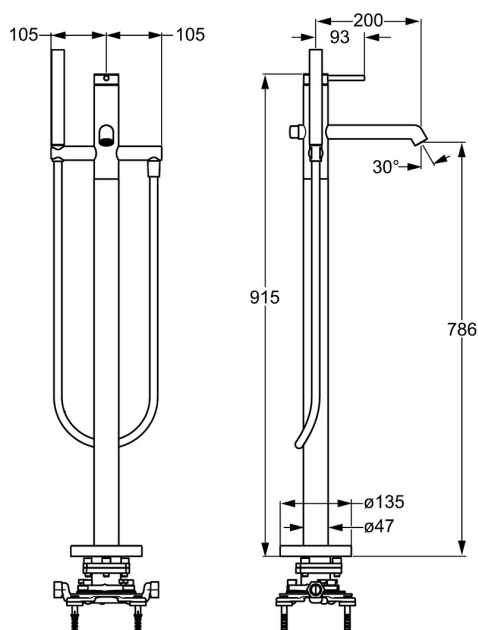

EAN: 4015474172951
static.hansa.com/53272073

- Sprcha a vaňa
- Sada pre konečnú montáž, Jednopáková
- Voľne stojaca na podlahe
- Chróm
- CACHÉ® - zapustený aerátor umiestnený priamo vo výtokovom ramene, CASCADE® - aerátor
- Pin - tyčinková páka, Jedna ovládací páka / rukoväť, Páka so symbolom teplej a studenej vody
- Ťažný prepínač, Automatické vrátenie prepínača do pôvodnej polohy
- Ručná sprcha, Držiak sprchy, Sprchová hadica (1250 mm)
- Funkcie pre nastavenie maximálnej teploty a prietoku vody, Nastaviteľný obmedzovač teploty vody (súčasť dodávky, možnosť dodatočnej inštalácie)
- Spätný ventil (-y), \varnothing 35 mm keramická kartuša pre ovládanie teploty a prietoku vody
- Telo batérie z mosadze DZR
- zabezpečené proti spätnému toku pri použití v domácnosti (podľa DIN EN 1717)