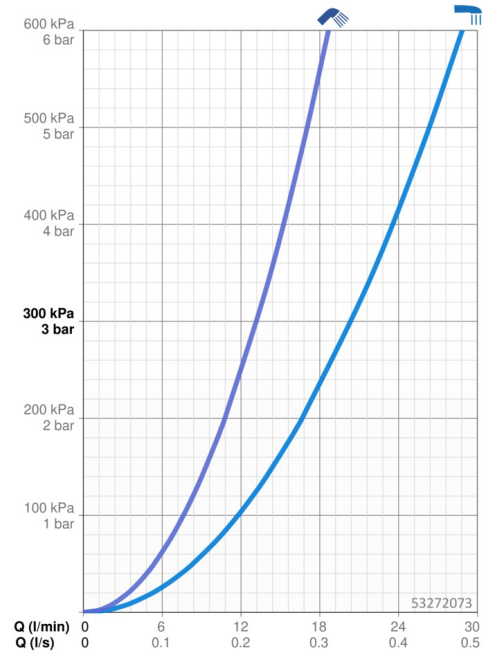

Technické údaje

Vlastnosti prietoku

Prietok pri tlaku 3 bar **20.4 / 13.2 l/min**

Technické vlastnosti

Veľkosť DN (menovitý rozmer) **DN15**
Dodávka teplej vody **max. +65°C**
Pracovný tlak **0.5-10 bar**
Projection **200 mm**
Spätná klapka (STN EN 1717) **EB**

Predpisy

Norma EN **EN 817**