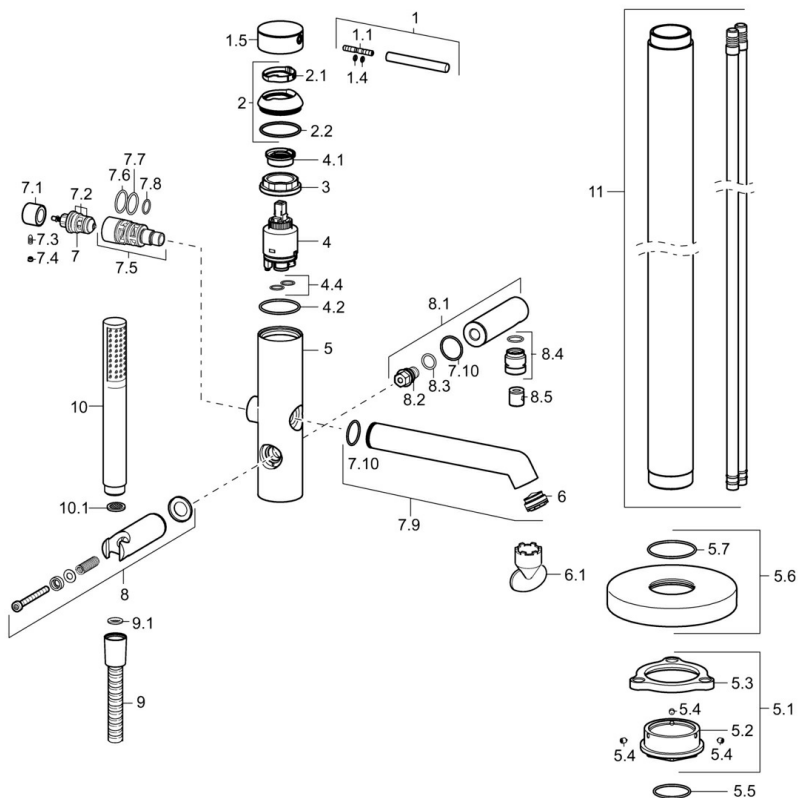

Predpisy

Norma EN **EN 817**

Náhradné diely

SP53272073

Název	Kód
1 Ovládací rukoväť, 70 mm	59913331
1.1 Skrutka, M5x35	59913299
1.4 O-krúžok, d 3x1.5	59913100
1.5 Klobúk, krytka Čierna Ukončené	59913333
1.5 Klobúk, krytka	59913332
1.5 Klobúk, krytka Biela Ukončené	59913334
2 Krytka	59913364
2.1 Treći krúžok	59913363
2.2 O-krúžok, d 38x2	59913212
3 Skrutka, M42x1, SW34	59913365
4 Kartuš, 3.5 Eco	59912324
4 Kartuš, 3.5 Classic	59913075
4.1 Temperature adjustment limiter	59912325
4.2 O-krúžok, d 28.24x2.62 Ukončené	59912590
4.4 O-krúžok, d 10.10x1.60 Ukončené	59905072
5.1 Upevňovací set Ukončené	59913723
5.4 Skrutka, M5x6, SW2.5	59912617
5.5 O-krúžok, d 35x2	59913715
5.6 Kryt príruby, d 135 mm Ukončené	59913726
6 Aerátor, M24x1 D, CC	59913720
6.1 Klúč k aerátoru, M24x1	59913134
7 Prepínač	59912870
7.1 Knob	59912871
7.2 Tesnenie sada	59904791
7.3 Skrutka, M4x4	59901027
7.4 Ukončené	59912869
7.5 Prepínač	59913721
7.7 O-krúžok, 20x2	59912435
7.9 Výtokové rameno	59913719
7.10 O-krúžok, 23x1.78	59910693
8 Držiak sprchy Ukončené	59913718
8.1 Pripojovacie rameno pre tanierovú sprchu	59913722
8.4 Závit bradavky, G1/2xM18x1	59911384
8.5 Spätný ventil	59905714
9 Sprchová hadica, L=1250	54120400
9.1 Tesniaci krúžok, d 21x12x2	59912304
10 Ručná sprcha	54390100
10.1 Regulátor prietoku	59912777
N.I. Klúč, SW30/34	59912108