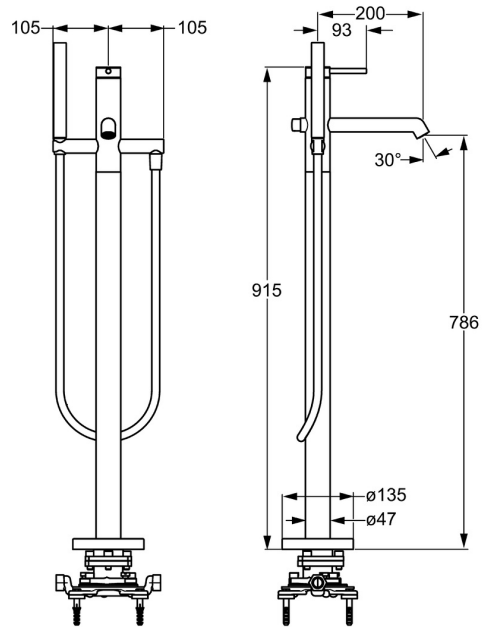

EAN: 4015474172951
static.hansa.com/53272073

- Bad en douche
- Afbouwset, Eengreeps
- Vrijstaand
- Chrom
- CACHÉ® mousseur geïntegreerd in kraanhuis, CASCADE® mousseur
- Pinhendel, Eengreeps bediend, Hendel met warm-koud-aanduiding
- Trekstelling, Automatische reset
- Handdouche, Douchehouder, Doucheslang (1250 mm)
- Temperatuurbegrenzer, Temperatuurbegrenzer (achteraf instelbaar)
- Terugslagklep, \varnothing 35 mm keramisch binnenwerk voor debiet en temperatuur instelling
- Kraanhuis gemaakt van DZR messing
- Ingebouwde beveiliging tegen terugstromen Voor gebruik in huis (conform DIN EN 1717)

Voorschriften

EN-norm **EN 817**

Reserveonderdelen

SP53272073

	Naam	Code
1	Hendel, 70 mm	59913331
1.1	Schroef, M5x35	59913299
1.4	O-ring, d 3x1.5	59913100
1.5	Kap Zwart Stopgezet	59913333
1.5	Kap Chroom	59913332
1.5	Kap Wit Stopgezet	59913334
2	Kap Chroom	59913364
2.1	Glijring wit	59913363
2.2	O-ring, d 38x2	59913212
3	Schroef, M42x1, SW34	59913365
4	Binnenwerk, 3.5 Eco	59912324
4	Binnenwerk, 3.5 Classic	59913075
4.1	Temperature adjustment limiter	59912325
4.2	O-ring, d 28.24x2.62 Stopgezet	59912590
4.4	O-ring, d 10.10x1.60 Stopgezet	59905072
5.1	Bevestigingsset Stopgezet	59913723
5.4	Schroef, M5x6, SW2.5	59912617
5.5	O-ring, d 35x2	59913715
5.6	Afdekplaat, d 135 mm Chroom Stopgezet	59913726
6	Mousseur, M24x1 D, CC	59913720
6.1	Schuimstralersleutel, M24x1	59913134
7	Omsteller	59912870
7.1	Knob Chroom	59912871
7.2	Dichting	59904791
7.3	Schroef, M4x4	59901027
7.4	Plug Chroom Stopgezet	59912869
7.5	Omsteller	59913721
7.7	O-ring, 20x2	59912435
7.9	Uitloop Chroom	59913719
7.10	O-ring, 23x1.78	59910693
8	Douchehouder Chroom Stopgezet	59913718
8.1	Douchearm Chroom	59913722
8.4	Schroefdraad tepel, G1/2xM18x1	59911384
8.5	Terugslagklep	59905714
9	Doucheslang, L=1250 Chroom	54120400
9.1	Afdichtring, d 21x12x2	59912304
10	Handdouche Chroom	54390100
10.1	Doorvoerbegrenzer	59912777
N.I.	Sleutel, SW30/34	59912108