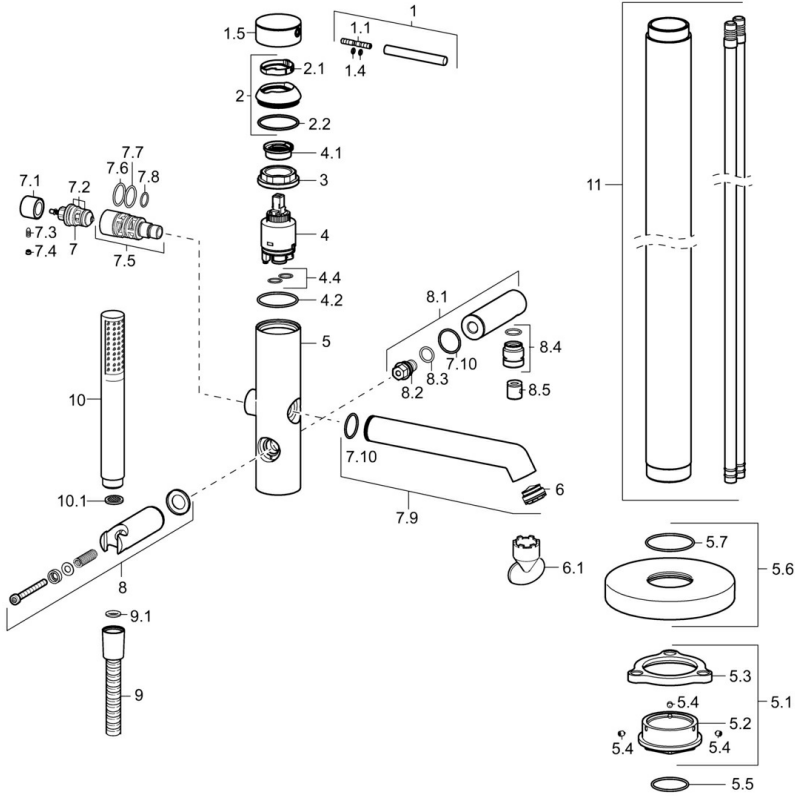

EAN: 4015474172951
static.hansa.com/53272073

- Bad en douche
- Afbouwset, Eengreeps
- Vrijstaand
- Chrom
- CACHÉ® mousseur geïntegreerd in kraanhuis, CASCADE® mousseur
- Pinhendel, Eengreeps bediend, Hendel met warm-koud-aanduiding
- Trekstelling, Automatische reset
- Handdouche, Douchehouder, Doucheslang (1250 mm)
- Temperatuurbegrenzer, Temperatuurbegrenzer (achteraf instelbaar)
- Terugslagklep, \varnothing 35 mm keramisch binnenwerk voor debiet en temperatuur instelling
- Kraanhuis gemaakt van DZR messing
- Ingebouwde beveiliging tegen terugstromen Voor gebruik in huis (conform DIN EN 1717)

Voorschriften

EN-norm **EN 817**

Reserveonderdelen

SP53272073

	Naam	Code
1	Hendel, 70 mm	59913331
1.1	Schroef, M5x35	59913299
1.4	O-ring, d 3x1.5	59913100
1.5	Kap Zwart Stopgezet	59913333
1.5	Kap Chroom	59913332
1.5	Kap Wit Stopgezet	59913334
2	Kap Chroom	59913364
2.1	Glijring wit	59913363
2.2	O-ring, d 38x2	59913212
3	Schroef, M42x1, SW34	59913365
4	Binnenwerk, 3.5 Eco	59912324
4	Binnenwerk, 3.5 Classic	59913075
4.1	Temperature adjustment limiter	59912325
4.2	O-ring, d 28.24x2.62 Stopgezet	59912590
4.4	O-ring, d 10.10x1.60 Stopgezet	59905072
5.1	Bevestigingsset Stopgezet	59913723
5.4	Schroef, M5x6, SW2.5	59912617
5.5	O-ring, d 35x2	59913715
5.6	Afdekplaat, d 135 mm Chroom Stopgezet	59913726
6	Mousseur, M24x1 D, CC	59913720
6.1	Schuimstralersleutel, M24x1	59913134
7	Omsteller	59912870
7.1	Knob Chroom	59912871
7.2	Dichting	59904791
7.3	Schroef, M4x4	59901027
7.4	Plug Chroom Stopgezet	59912869
7.5	Omsteller	59913721
7.7	O-ring, 20x2	59912435
7.9	Uitloop Chroom	59913719
7.10	O-ring, 23x1.78	59910693
8	Douchehouder Chroom Stopgezet	59913718
8.1	Douchearm Chroom	59913722
8.4	Schroefdraad tepel, G1/2xM18x1	59911384
8.5	Terugslagklep	59905714
9	Doucheslang, L=1250 Chroom	54120400
9.1	Afdichtring, d 21x12x2	59912304
10	Handdouche Chroom	54390100
10.1	Doorvoerbegrenzer	59912777
N.I.	Sleutel, SW30/34	59912108