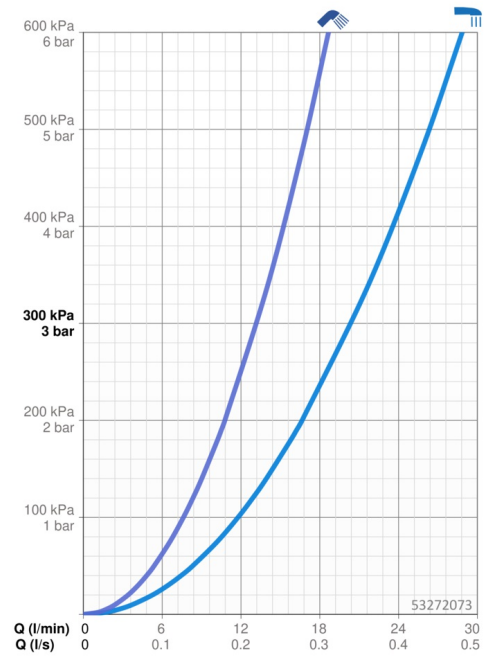

Technische gegevens

Doorstromingseigenschappen

Doorstroomhoeveelheid bij 3 bar **20.4 / 13.2 l/min**

Technische eigenschappen

DN-maat **DN15**
Warmwatertoevoer **max. +65°C**
Werkdruk **0.5-10 bar**
Projection **200 mm**
Terugstroom beveiliging (EN1717) **EB**

Voorschriften

EN-norm **EN 817**