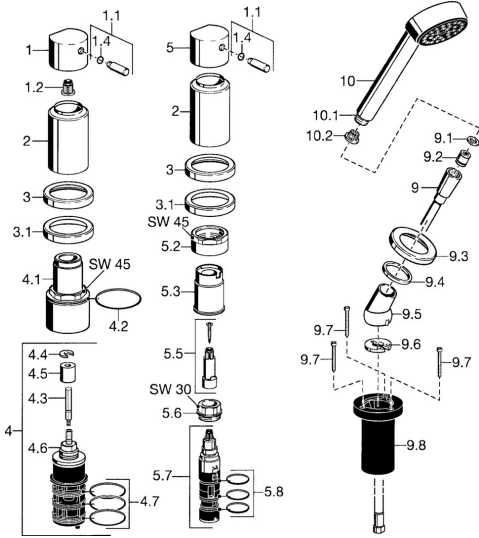

EAN: 4015474057357  
[static.hansa.com/5326903274](http://static.hansa.com/5326903274)

- Bad en douche
- Afbouwset, Tweegreeps
- Badrandmontage
- Terugslagklep

## Technische gegevens

### Technische eigenschappen

Warmwatertoevoer	<b>max. +80°C</b>
Werkdruk	<b>0.5-10 bar</b>
Terugstroom beveiliging (EN1717)	<b>EB</b>

### SP53269032

	Naam	Code
1	Hendel Chroom	59912131
1.1	Hendel, M8, 22 mm Chroom	59912132
1.2	Adapter Wit	59910235
1.4	O-ring, d 6x1	59912136
2	Kap Chroom Stopgezet	59912308
3	Afdekplaat Chroom Stopgezet	59912256
3.1	Afdekplaat Chroom	59912259
4.1	Schroefoog, M52x1, SW45 Stopgezet	59912315
4.2	O-ring, 50.52x1.78	59906841
4.3	Spindel, M4 Stopgezet	59912317
4.4	Ring	59910694
4.5	Adapter	59912318
4.6	Klep	59912098
4.7	O-ring, d 40x2	59911507
5.2	Schroefoog, M42x1, SW45 Stopgezet	59912321
5.3	Borgring Stopgezet	59912320
5.5	Spindel Stopgezet	59912319
5.6	Schroefoog, M32x1.5	59911898
5.7	Omsteller	59911834
5.8	O-ring, d 24x2	59911835
9	Doucheslang, L=1750, G1/2-M12x1 Chroom	59912281
9.1	Afdichtring, d 21x12x2	59912304
9.2	Terugslagklep	59905714
9.3	Afdekplaat, M70x1 Chroom	59912287
9.4	Glijring wit	59912286
9.5	Houder Chroom	59912282
9.6	[DU3238]	59912337
9.7	Schroef, M4x45	59912291
9.8	Doorvoernippel	59912290
10	Handdouche Chroom Stopgezet	51170200
10.1	Koppelstuk flexibel, G1/2 Stopgezet	59912237
10.2	Filter sproeier	59906859