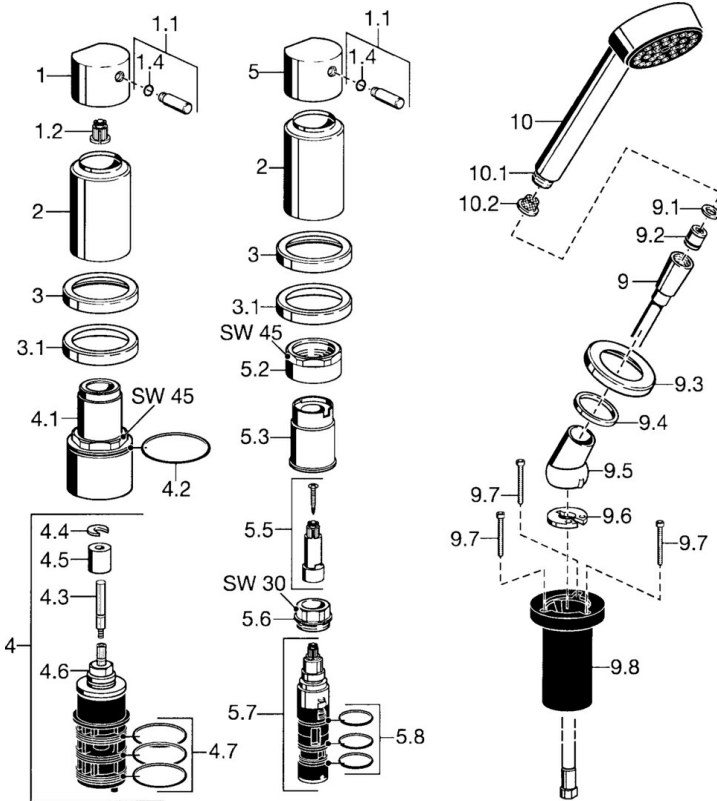

EAN: 4015474057357  
[static.hansa.com/5326903274](http://static.hansa.com/5326903274)

- Bad en douche
- Afbouwset, Tweegreeps
- Badrandmontage
- Terugslagklep

## Technische gegevens

### Technische eigenschappen

Warmwatertoevoer	<b>max. +80°C</b>
Werkdruk	<b>0.5-10 bar</b>
Terugstroom beveiliging (EN1717)	<b>EB</b>

### SP53269032

	Naam	Code
1	Hendel Chroom	59912131
1.1	Hendel, M8, 22 mm Chroom	59912132
1.2	Adapter Wit	59910235
1.4	O-ring, d 6x1	59912136
2	Kap Chroom Stopgezet	59912308
3	Afdekplaat Chroom Stopgezet	59912256
3.1	Afdekplaat Chroom	59912259
4.1	Schroefoog, M52x1, SW45 Stopgezet	59912315
4.2	O-ring, 50.52x1.78	59906841
4.3	Spindel, M4 Stopgezet	59912317
4.4	Ring	59910694
4.5	Adapter	59912318
4.6	Klep	59912098
4.7	O-ring, d 40x2	59911507
5.2	Schroefoog, M42x1, SW45 Stopgezet	59912321
5.3	Borgring Stopgezet	59912320
5.5	Spindel Stopgezet	59912319
5.6	Schroefoog, M32x1.5	59911898
5.7	Omsteller	59911834
5.8	O-ring, d 24x2	59911835
9	Doucheslang, L=1750, G1/2-M12x1 Chroom	59912281
9.1	Afdichtring, d 21x12x2	59912304
9.2	Terugslagklep	59905714
9.3	Afdekplaat, M70x1 Chroom	59912287
9.4	Glijring wit	59912286
9.5	Houder Chroom	59912282
9.6	[DU3238]	59912337
9.7	Schroef, M4x45	59912291
9.8	Doorvoernippel	59912290
10	Handdouche Chroom Stopgezet	51170200
10.1	Koppelstuk flexibel, G1/2 Stopgezet	59912237
10.2	Filter sproeier	59906859