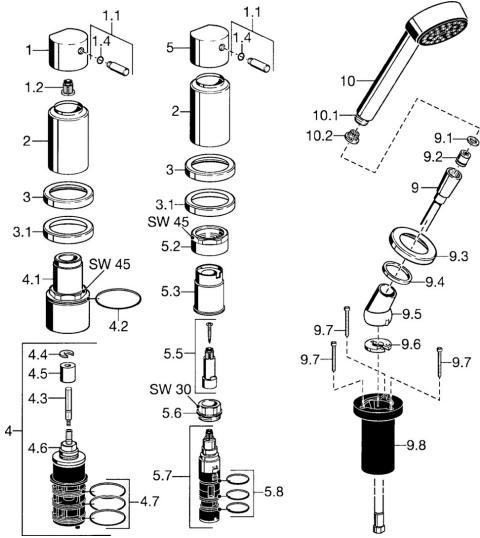

EAN: 4015474057357
static.hansa.com/5326903274

- Vasca & doccia
- Montaggio a bordo vasca
- Set esterno, A due maniglie
- Valvola/e di non ritorno

Dati tecnici

Caratteristiche tecniche

Fornitura di acqua calda	max. +80°C
Pressione di esercizio	0.5-10 bar
Backflow prevention (EN1717)	EB