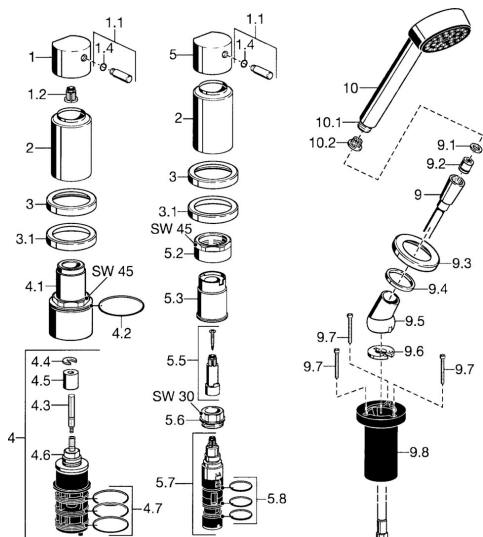

EAN: 4015474057357
static.hansa.com/5326903274

- Sprcha & vana
- Sada pro konečnou montáž, Dvě ovládací páky
- Montáž na okraj vany
- Zpětný ventil (-y)

Technické údaje

Technické vlastnosti

Zdroj teplé vody	max. +80°C
Pracovní tlak	0.5-10 bar
Zabezpečení proti zpětnému toku (ČSN EN 1717)	EB

Náhradní díly

SP53269032

	Název	Kód
1	Ovládací páka	59912131
1.1	Páka, M8, 22 mm	59912132
1.2	Adaptér Bílá	59910235
1.4	O-kroužek, d 6x1	59912136
2	Krytka Ukončeno	59912308
3	Kryt příruby Ukončeno	59912256
3.1	Kryt příruby	59912259
4.1	Oční šroub, M52x1, SW45 Ukončeno	59912315
4.2	O-kroužek, 50.52x1.78	59906841
4.3	Vřetena, M4 Ukončeno	59912317
4.4	Kroužek	59910694
4.5	Adaptér	59912318
4.6	Ventilů	59912098
4.7	O-kroužek, d 40x2	59911507
5.2	Oční šroub, M42x1, SW45 Ukončeno	59912321
5.3	Těsnící kroužek Ukončeno	59912320
5.5	Vřetena Ukončeno	59912319
5.6	Oční šroub, M32x1.5	59911898
5.7	Přepínač	59911834
5.8	O-kroužek, d 24x2	59911835
9	Sprchová hadice, L=1750, G1/2-M12x1	59912281
9.1	Těsnící kroužek, d 21x12x2	59912304
9.2	Zpětný ventil	59905714
9.3	Kryt příruby, M70x1	59912287
9.4	Kroužek	59912286
9.5	Držák	59912282
9.6	[CZ3238]	59912337
9.7	Šroub, M4x45	59912291
9.8	Průchodka	59912290
10	Ruční sprcha Ukončeno	51170200
10.1	Šroubení pro připojení hadice, G1/2 Ukončeno	59912237
10.2	Filtr	59906859