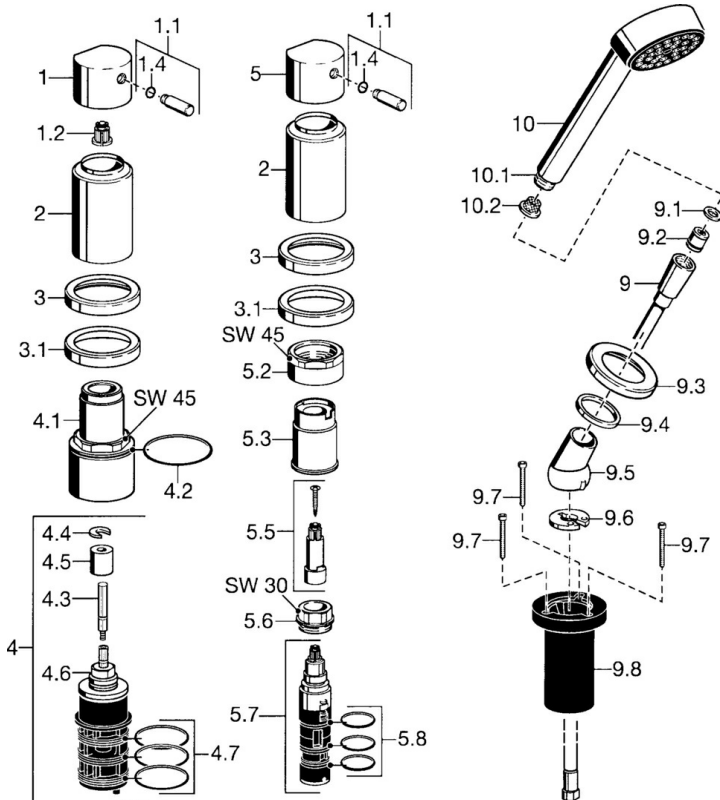

EAN: 4015474057357
static.hansa.com/5326903274

- Sprcha & vana
- Sada pro konečnou montáž, Dvě ovládací páky
- Montáž na okraj vany
- Zpětný ventil (-y)

Technické údaje

Technické vlastnosti

Zdroj teplé vody	max. +80°C
Pracovní tlak	0.5-10 bar
Zabezpečení proti zpětnému toku (ČSN EN 1717)	EB

Náhradní díly

SP53269032

	Název	Kód
1	Ovládací páka	59912131
1.1	Páka, M8, 22 mm	59912132
1.2	Adaptér Bílá	59910235
1.4	O-kroužek, d 6x1	59912136
2	Krytka Ukončeno	59912308
3	Kryt příruby Ukončeno	59912256
3.1	Kryt příruby	59912259
4.1	Oční šroub, M52x1, SW45 Ukončeno	59912315
4.2	O-kroužek, 50.52x1.78	59906841
4.3	Vřetena, M4 Ukončeno	59912317
4.4	Kroužek	59910694
4.5	Adaptér	59912318
4.6	Ventilů	59912098
4.7	O-kroužek, d 40x2	59911507
5.2	Oční šroub, M42x1, SW45 Ukončeno	59912321
5.3	Těsnící kroužek Ukončeno	59912320
5.5	Vřetena Ukončeno	59912319
5.6	Oční šroub, M32x1.5	59911898
5.7	Přepínač	59911834
5.8	O-kroužek, d 24x2	59911835
9	Sprchová hadice, L=1750, G1/2-M12x1	59912281
9.1	Těsnící kroužek, d 21x12x2	59912304
9.2	Zpětný ventil	59905714
9.3	Kryt příruby, M70x1	59912287
9.4	Kroužek	59912286
9.5	Držák	59912282
9.6	[CZ3238]	59912337
9.7	Šroub, M4x45	59912291
9.8	Průchodka	59912290
10	Ruční sprcha Ukončeno	51170200
10.1	Šroubení pro připojení hadice, G1/2 Ukončeno	59912237
10.2	Filtr	59906859