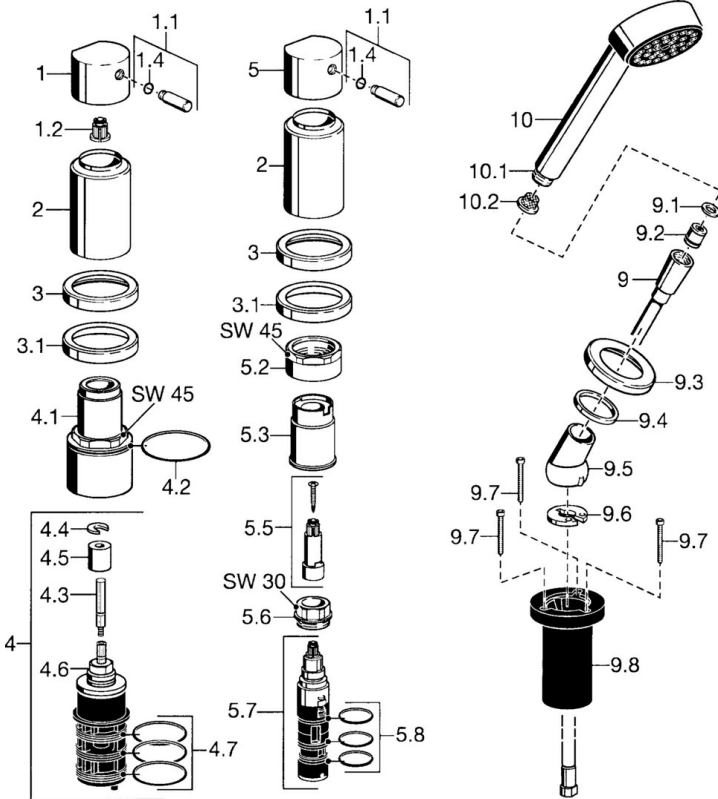

EAN: 4015474057340
static.hansa.com/53269032

- Bad en douche
- Afbouwset, Tweegreeps
- Badrandmontage
- Chroom
- Terugslagklep

Technische gegevens

Technische eigenschappen

Warmwatertoevoer	max. +80°C
Werkdruk	0.5-10 bar
Terugstroom beveiliging (EN1717)	EB

Reserveonderdelen

SP53269032

	Naam	Code
1	Hendel Chroom	59912131
1.1	Hendel, M8, 22 mm Chroom	59912132
1.2	Adapter Wit	59910235
1.4	O-ring, d 6x1	59912136
2	Kap Chroom Stopgezet	59912308
3	Afdekplaat Chroom Stopgezet	59912256
3.1	Afdekplaat Chroom	59912259
4.1	Schroef, M5x21, SW45 Stopgezet	59912315
4.2	O-ring, 50.52x1.78	59906841
4.3	Spindel, M4 Stopgezet	59912317
4.4	Ring	59910694
4.5	Adapter	59912318
4.6	Klep	59912098
4.7	O-ring, d 40x2	59911507
5.2	Schroef, M4x21, SW45 Stopgezet	59912321
5.3	Borgring Stopgezet	59912320
5.5	Spindel Stopgezet	59912319
5.6	Schroef, M3x15	59911898
5.7	Omsteller	59911834
5.8	O-ring, d 24x2	59911835
9	Doucheslang, L=1750, G1/2-M12x1 Chroom	59912281
9.1	Afdichtring, d 21x12x2	59912304
9.2	Terugslagklep	59905714
9.3	Afdekplaat, M70x1 Chroom	59912287
9.4	Glijring wit	59912286
9.5	Houder Chroom	59912282
9.6	[DU3238]	59912337
9.7	Schroef, M4x45	59912291
9.8	Doorvoernippel	59912290
10	Handdouche Chroom Stopgezet	51170200
10.1	Koppelstuk flexibel, G1/2 Stopgezet	59912237
10.2	Filter sproeier	59906859