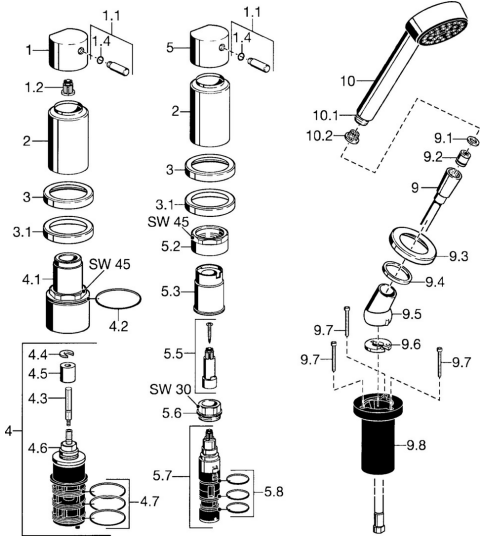

EAN: 4015474057340
static.hansa.com/53269032

- Bad en douche
- Afbouwset, Tweegreeps
- Badrandmontage
- Chroom
- Terugslagklep

Technische gegevens

Technische eigenschappen

Warmwatertoevoer	max. +80°C
Werkdruk	0.5-10 bar
Terugstroom beveiliging (EN1717)	EB

Reserveonderdelen

SP53269032

	Naam	Code
1	Hendel Chroom	59912131
1.1	Hendel, M8, 22 mm Chroom	59912132
1.2	Adapter Wit	59910235
1.4	O-ring, d 6x1	59912136
2	Kap Chroom Stopgezet	59912308
3	Afdekplaat Chroom Stopgezet	59912256
3.1	Afdekplaat Chroom	59912259
4.1	Schroef, M5x21, SW45 Stopgezet	59912315
4.2	O-ring, 50.52x1.78	59906841
4.3	Spindel, M4 Stopgezet	59912317
4.4	Ring	59910694
4.5	Adapter	59912318
4.6	Klep	59912098
4.7	O-ring, d 40x2	59911507
5.2	Schroef, M4x21, SW45 Stopgezet	59912321
5.3	Borgring Stopgezet	59912320
5.5	Spindel Stopgezet	59912319
5.6	Schroef, M3x15	59911898
5.7	Omsteller	59911834
5.8	O-ring, d 24x2	59911835
9	Doucheslang, L=1750, G1/2-M12x1 Chroom	59912281
9.1	Afdichtring, d 21x12x2	59912304
9.2	Terugslagklep	59905714
9.3	Afdekplaat, M70x1 Chroom	59912287
9.4	Glijring wit	59912286
9.5	Houder Chroom	59912282
9.6	[DU3238]	59912337
9.7	Schroef, M4x45	59912291
9.8	Doorvoernippel	59912290
10	Handdouche Chroom Stopgezet	51170200
10.1	Koppelstuk flexibel, G1/2 Stopgezet	59912237
10.2	Filter sproeier	59906859