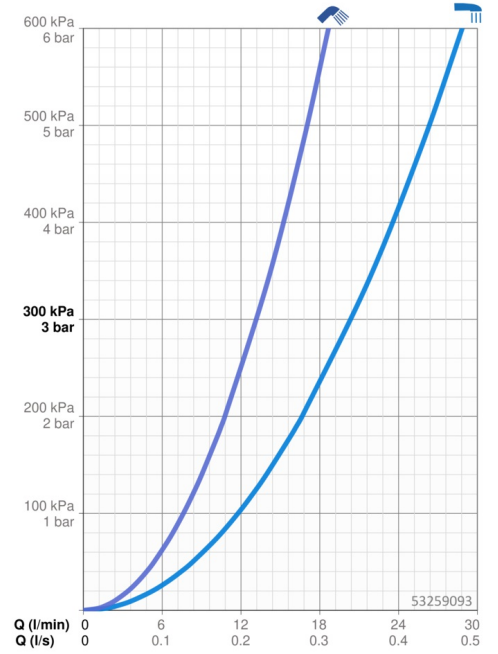

Technische gegevens

Doorstromingseigenschappen

Doorstroomhoeveelheid bij 3 bar **20.4 / 13.2 l/min**

Technische eigenschappen

Warmwatertoevoer **max. +80°C**
Werkdruk **0.5-10 bar**
Terugstroom beveiliging (EN1717) **EB**

Voorschriften

EN-norm **EN 817, EN 1112, EN 1113**