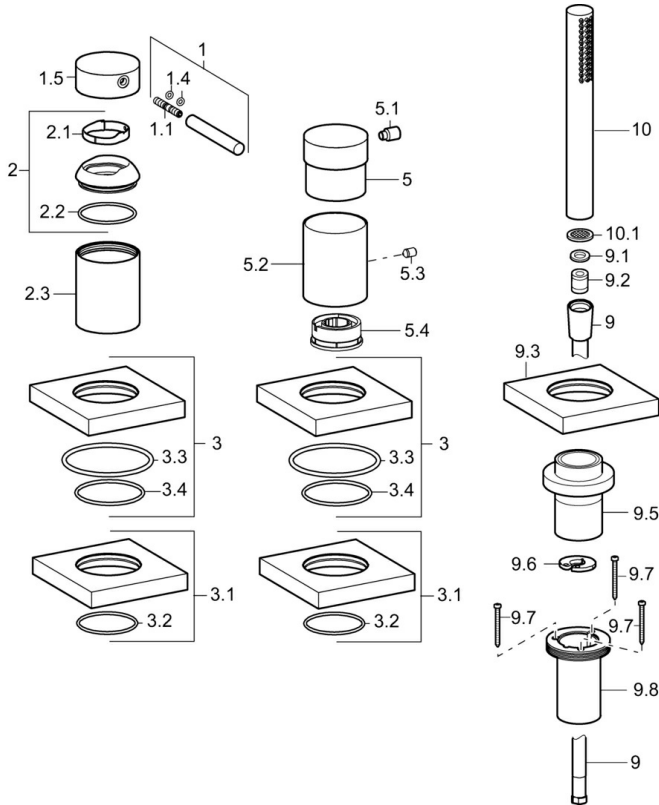

EAN: 4015474277007
static.hansa.com/53259093

- Bad en douche
- Afbouwset, Eengreeps
- Badrandmontage
- Chrom
- Pinhendel, Eengreeps bediend, Hendel met warm-koud-aanduiding
- Doucheslang (1750 mm)
- Intens – stimulerende waterstroom
- Vuilfilter(s), Terugslagklep
- Vierkante rozet
- 1-stralig

Technische gegevens

Doorstromingseigenschappen

Doorstroomhoeveelheid bij 3 bar **20.4 / 13.2 l/min**

Technische eigenschappen

Warmwatertoevoer **max. +80°C**
Werkdruk **0.5-10 bar**
Terugstroom beveiliging (EN1717) **EB**

Voorschriften

EN-norm **EN 817, EN 1112, EN 1113**

Reserveonderdelen

SP53259093

	Naam	Code
1	Hendel, 70 mm	59913331
1.1	Schroef, M5x35	59913299
1.4	O-ring, d 3x1.5	59913100
1.5	Kap Chroom	59913332
2	Kap Chroom	59913364
2.1	Glijring wit	59913363
2.2	O-ring, d 38x2	59913212
2.3	Afdeksplaat Chroom	59913448
3	Afdeksplaat, 75x75 mm Chroom	59914209
3.1	Afdeksplaat, 75x75 mm Chroom	59914212
3.3	O-ring, 60x3	59913280
3.4	O-ring, d 40x2	59911507
5	Hendel Chroom	59913345
5.1	Hendel, 9 mm M6 Chroom	59913348
5.2	Rosassen Stopgezet	59914210
5.3	Schroef, M4x4	59901027
5.4	Doorvoerbegrenzer	59911897
9	Doucheslang, L=1750, G1/2-M12x1 Chroom	59912281
9.1	Afdichtring, d 21x12x2	59912304
9.2	Terugslagklep	59905714
9.3	Afdeksplaat, 75x75 mm Chroom	59913879
9.5	Houder Chroom	59913289
9.6	[DU3238]	59912337
9.7	Schroef, M4x45	59912291
9.8	Doorvoernippel	59913288
10	Handdouche Chroom	54390100
10.1	Doorvoerbegrenzer	59912777
N.I.	Inbouwverlengstuk compleet, 30 mm, HM 3.5 (-2015)	59913189
N.I.	Inbouwverlengstuk compleet, 30 mm	59913190
N.I.	Verlenschroeven, (2015-)	59914337