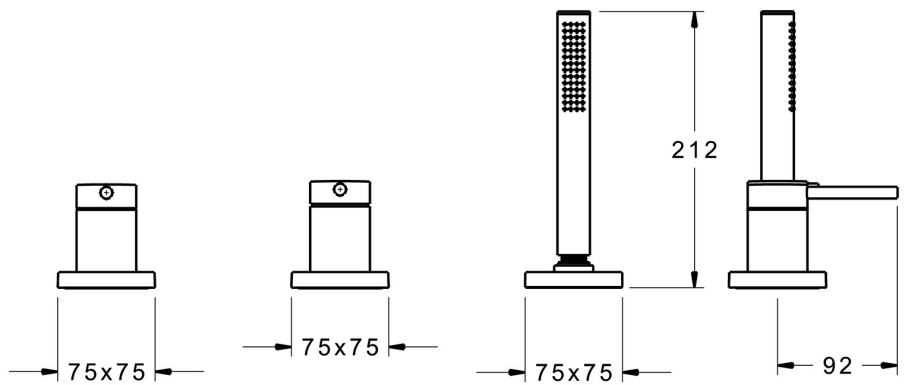

EAN: 4015474277007
static.hansa.com/53259093

- Bad en douche
- Afbouwset, Eengreeps
- Badrandmontage
- Chrom
- Pinhendel, Eengreeps bediend, Hendel met warm-koud-aanduiding
- Doucheslang (1750 mm)
- Intens – stimulerende waterstroom
- Vuilfilter(s), Terugslagklep
- Vierkante rozet
- 1-stralig

Technische gegevens

Doorstromingseigenschappen

Doorstroomhoeveelheid bij 3 bar **20.4 / 13.2 l/min**

Technische eigenschappen

Warmwatertoevoer **max. +80°C**
Werkdruk **0.5-10 bar**
Terugstroom beveiliging (EN1717) **EB**

Voorschriften

EN-norm **EN 817, EN 1112, EN 1113**

Reserveonderdelen

SP53259093

	Naam	Code
1	Hendel, 70 mm	59913331
1.1	Schroef, M5x35	59913299
1.4	O-ring, d 3x1.5	59913100
1.5	Kap Chroom	59913332
2	Kap Chroom	59913364
2.1	Glijring wit	59913363
2.2	O-ring, d 38x2	59913212
2.3	Afdeksplaat Chroom	59913448
3	Afdeksplaat, 75x75 mm Chroom	59914209
3.1	Afdeksplaat, 75x75 mm Chroom	59914212
3.3	O-ring, 60x3	59913280
3.4	O-ring, d 40x2	59911507
5	Hendel Chroom	59913345
5.1	Hendel, 9 mm M6 Chroom	59913348
5.2	Rosassen Stopgezet	59914210
5.3	Schroef, M4x4	59901027
5.4	Doorvoerbegrenzer	59911897
9	Doucheslang, L=1750, G1/2-M12x1 Chroom	59912281
9.1	Afdichtring, d 21x12x2	59912304
9.2	Terugslagklep	59905714
9.3	Afdeksplaat, 75x75 mm Chroom	59913879
9.5	Houder Chroom	59913289
9.6	[DU3238]	59912337
9.7	Schroef, M4x45	59912291
9.8	Doorvoernippel	59913288
10	Handdouche Chroom	54390100
10.1	Doorvoerbegrenzer	59912777
N.I.	Inbouwverlengstuk compleet, 30 mm, HM 3.5 (-2015)	59913189
N.I.	Inbouwverlengstuk compleet, 30 mm	59913190
N.I.	Verlenschroeven, (2015-)	59914337