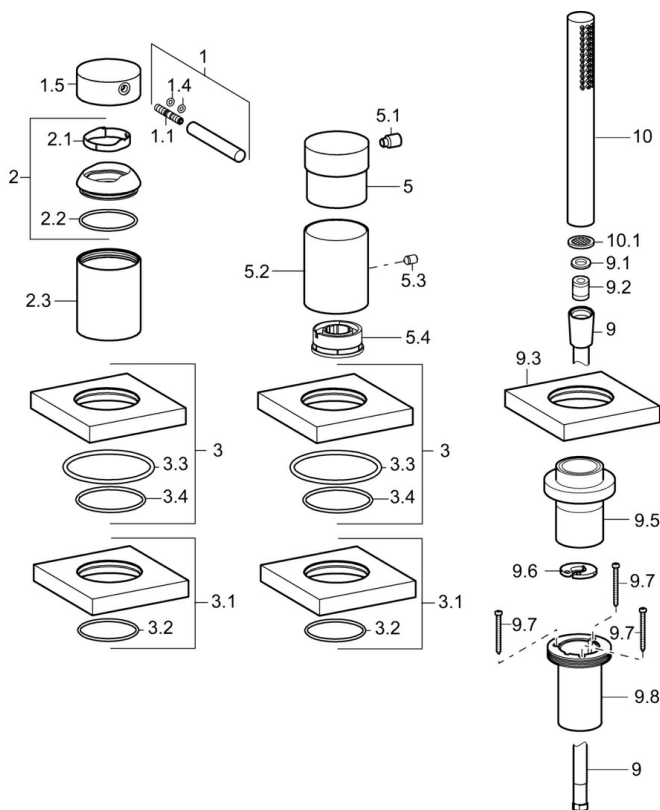

EAN: 4015474277007
static.hansa.com/53259093

- Sprcha & vana
- Sada pro konečnou montáž, Jednopáková
- Montáž na okraj vany
- Chrom
- Pin - ovládací páka s tyčinkou, Jedna ovládací páka / rukojeť, Páka se symboly teplé a studené vody
- Sprchová hadice (1750 mm)
- Intenzivní - povzbuzující proud vody
- Filtr(y) na nečistoty, Zpětný ventil (-y)
- Čtvercová rozeta
- 1 proud

Technické údaje

Vlastnosti průtoku

Průtokové množství při 3 bar **20.4 / 13.2 l/min**

Technické vlastnosti

Zdroj teplé vody **max. +80°C**
Pracovní tlak **0.5-10 bar**
Zabezpečení proti zpětnému toku (ČSN EN 1717) **EB**

Předpisy

Norma EN **EN 817, EN 1112, EN 1113**

Náhradní díly

SP53259093

	Název	Kód
1	Páka, 70 mm	59913331
1.1	Šroub, M5x35	59913299
1.4	O-kroužek, d 3x1.5	59913100
1.5	Víko	59913332
2	Krytka	59913364
2.1	Kroužek	59913363
2.2	O-kroužek, d 38x2	59913212
2.3	Kryt příruby	59913448
3	Kryt příruby, 75x75 mm	59914209
3.1	Kryt příruby, 75x75 mm	59914212
3.3	O-kroužek, 60x3	59913280
3.4	O-kroužek, d 40x2	59911507
5	Ovládací páka	59913345
5.1	Páka, 9 mm M6	59913348
5.2	Růžice Ukončeno	59914210
5.3	Šroub, M4x4	59901027
5.4	Regulátor průtoku	59911897
9	Sprchová hadice, L=1750, G1/2-M12x1	59912281
9.1	Těsnící kroužek, d 21x12x2	59912304
9.2	Zpětný ventil	59905714
9.3	Kryt příruby, 75x75 mm	59913879
9.5	Držák	59913289
9.6	[CZ3238]	59912337
9.7	Šroub, M4x45	59912291
9.8	Průchodka	59913288
10	Ruční sprcha	54390100
10.1	Regulátor průtoku	59912777
N.I.	Nástavec-sada, 30 mm, HM 3.5 (-2015)	59913189
N.I.	Nástavec-sada, 30 mm	59913190
N.I.	Prodloužení, (2015-)	59914337