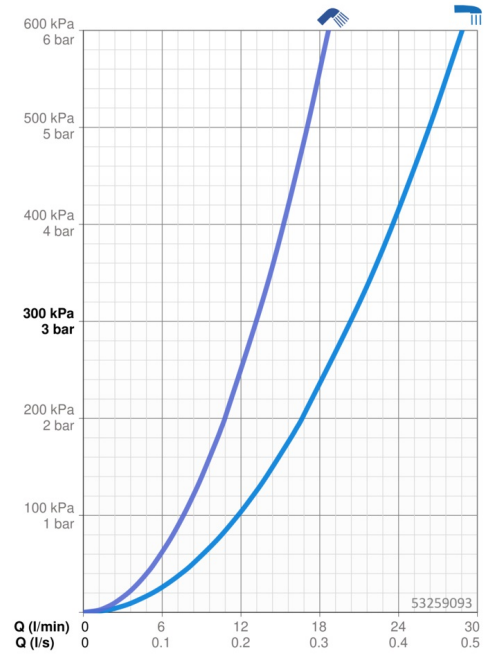

Technické údaje

Vlastnosti průtoku

Průtokové množství při 3 bar **20.4 / 13.2 l/min**

Technické vlastnosti

Zdroj teplé vody **max. +80°C**
Pracovní tlak **0.5-10 bar**
Zabezpečení proti zpětnému toku (ČSN EN 1717) **EB**

Předpisy

Norma EN **EN 817, EN 1112, EN 1113**