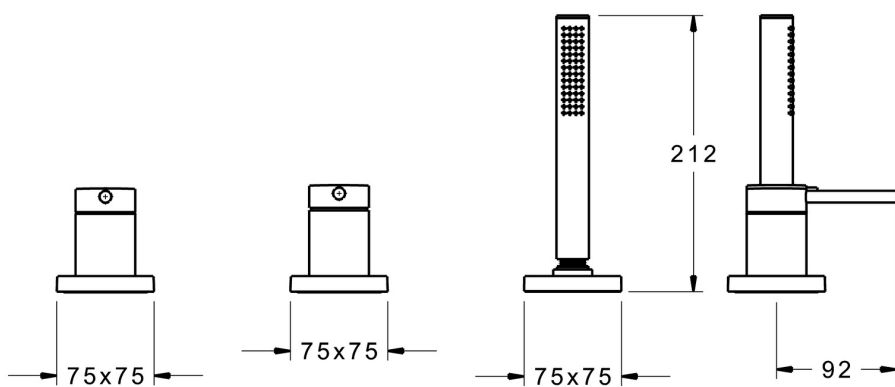

EAN: 4015474277007
static.hansa.com/53259093

- Sprcha & vana
- Sada pro konečnou montáž, Jednopáková
- Montáž na okraj vany
- Chrom
- Pin - ovládací páka s tyčinkou, Jedna ovládací páka / rukojeť, Páka se symboly teplé a studené vody
- Sprchová hadice (1750 mm)
- Intenzivní - povzbuzující proud vody
- Filtr(y) na nečistoty, Zpětný ventil (-y)
- Čtvercová rozeta
- 1 proud

Technické údaje

Vlastnosti průtoku

Průtokové množství při 3 bar **20.4 / 13.2 l/min**

Technické vlastnosti

Zdroj teplé vody **max. +80°C**
Pracovní tlak **0.5-10 bar**
Zabezpečení proti zpětnému toku (ČSN EN 1717) **EB**

Předpisy

Norma EN **EN 817, EN 1112, EN 1113**

Náhradní díly

SP53259093

	Název	Kód
1	Páka, 70 mm	59913331
1.1	Šroub, M5x35	59913299
1.4	O-kroužek, d 3x1.5	59913100
1.5	Víko	59913332
2	Krytka	59913364
2.1	Kroužek	59913363
2.2	O-kroužek, d 38x2	59913212
2.3	Kryt příruby	59913448
3	Kryt příruby, 75x75 mm	59914209
3.1	Kryt příruby, 75x75 mm	59914212
3.3	O-kroužek, 60x3	59913280
3.4	O-kroužek, d 40x2	59911507
5	Ovládací páka	59913345
5.1	Páka, 9 mm M6	59913348
5.2	Růžice Ukončeno	59914210
5.3	Šroub, M4x4	59901027
5.4	Regulátor průtoku	59911897
9	Sprchová hadice, L=1750, G1/2-M12x1	59912281
9.1	Těsnící kroužek, d 21x12x2	59912304
9.2	Zpětný ventil	59905714
9.3	Kryt příruby, 75x75 mm	59913879
9.5	Držák	59913289
9.6	[CZ3238]	59912337
9.7	Šroub, M4x45	59912291
9.8	Průchodka	59913288
10	Ruční sprcha	54390100
10.1	Regulátor průtoku	59912777
N.I.	Nástavec-sada, 30 mm, HM 3.5 (-2015)	59913189
N.I.	Nástavec-sada, 30 mm	59913190
N.I.	Prodloužení, (2015-)	59914337