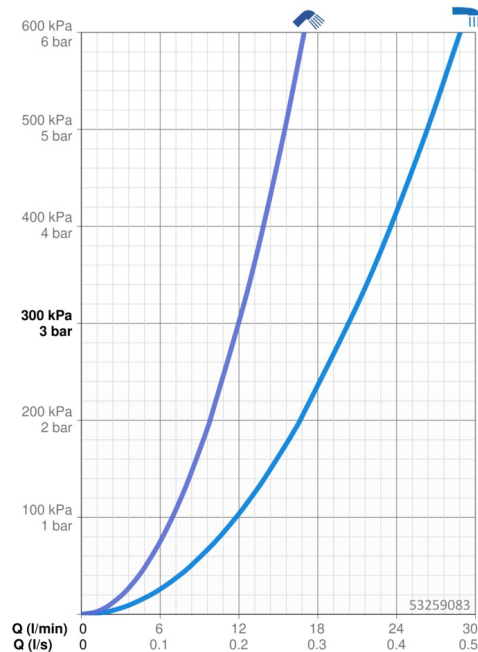

Technické údaje

Vlastnosti prietoku

Prietok pri tlaku 3 bar	20.4 / 12.0 l/min
Pokles tlaku pri prietoku (0,2 l/s)	3 bar
Pokles tlaku pri prietoku (0,3 l/s)	3 bar

Technické vlastnosti

Dodávka teplej vody	max. +65°C
Pracovný tlak	0.5-10 bar
Spätná klapka (STN EN 1717)	EB
Materiál	Mosadz

Predpisy

Norma EN	EN 817, EN 1112, EN 1113
Trieda hlučnosti	I (ISO 3822)

Schválenia a Prehlásenia

Vyhlasenie o zhode	DoC