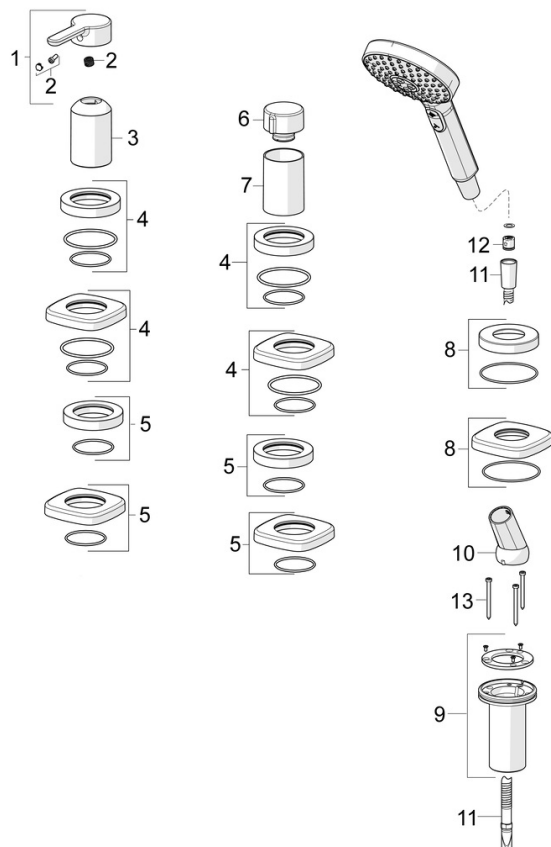

EAN: 4057304007002
static.hansa.com/53259083

- Sprcha a vaňa
- Sada pre konečnú montáž, Jednopáková
- Montáž na okraj vane
- Chróm
- Jedna ovládacia páka / rukoväť, Páka so symbolom teplej a studenej vody, Rukoväť regulátora prietoku vody
- Ručná sprcha, Sprchová hadica (1750 mm)
- Pulzujúci - Silný prúd vody pre masáž alebo ošetrovanie tela, Intenzívny - Povzbudzujúci prúd vody, Senzitívny - Jemný prúd vody
- Spätný ventil (-y)
- Soft edge rozeta, Krycia objímka
- 3-prúdová

Predpisy

Norma EN	EN 817, EN 1112, EN 1113
Trieda hlučnosti	I (ISO 3822)

Schválenia a Prehlásenia

Vyhlasenie o zhode	DoC
--------------------	------------

Náhradné diely

SP53259083

	Názov	Kód
01	Ovládacia rukoväť	59914574
02	Záslepka	59914573
03	Ružiče	59914572
04	Krycí diel, 75x75 mm, for Compact Ukončené	59914675
04	Krycí diel, d 72 mm, for Compact	59914667
05	Krycí diel, 75x75 mm Ukončené	59914676
05	Krycí diel, d 72 mm	59914668
06	Rukoväť regulátora prietoku vody	59914669
07	Ružiče	59914671
08	Krycí diel, d 72 mm	59914672
08	Krycí diel, 75x75 mm Ukončené	59914677
09	Prechodka	59914673
10	Držiak	59912282
11	Sprchová hadica, L=1750, G1/2-M12x1	59912281
12	Spätný ventil	59905714
13	Skrutka, M4x45	59912291