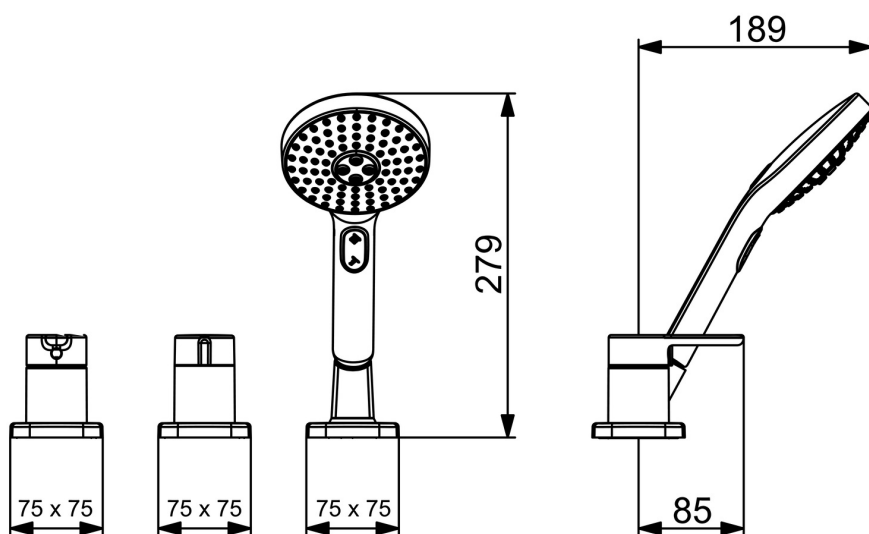

EAN: 4057304007002
static.hansa.com/53259083

- Sprcha a vaňa
- Sada pre konečnú montáž, Jednopáková
- Montáž na okraj vane
- Chróm
- Jedna ovládacia páka / rukoväť, Páka so symbolom teplej a studenej vody, Rukoväť regulátora prietoku vody
- Ručná sprcha, Sprchová hadica (1750 mm)
- Pulzujúci - Silný prúd vody pre masáž alebo ošetrovanie tela, Intenzívny - Povzbudzujúci prúd vody, Senzitívny - Jemný prúd vody
- Spätný ventil (-y)
- Soft edge rozeta, Krycia objímka
- 3-prúdová

Technické údaje

Vlastnosti prietoku

Prietok pri tlaku 3 bar	20.4 / 12.0 l/min
Pokles tlaku pri prietoku (0,2 l/s)	3 bar
Pokles tlaku pri prietoku (0,3 l/s)	3 bar

Technické vlastnosti

Dodávka teplej vody	max. +65°C
Pracovný tlak	0.5-10 bar
Spätná klapka (STN EN 1717)	EB
Materiál	Mosadz

Predpisy

Norma EN	EN 817, EN 1112, EN 1113
Trieda hlučnosti	I (ISO 3822)

Schválenia a Prehlásenia

Vyhlasenie o zhode	DoC
--------------------	------------

Náhradné diely

SP53259083

	Názov	Kód
01	Ovládacia rukoväť	59914574
02	Záslepka	59914573
03	Ružiče	59914572
04	Krycí diel, 75x75 mm, for Compact Ukončené	59914675
04	Krycí diel, d 72 mm, for Compact	59914667
05	Krycí diel, 75x75 mm Ukončené	59914676
05	Krycí diel, d 72 mm	59914668
06	Rukoväť regulátora prietoku vody	59914669
07	Ružiče	59914671
08	Krycí diel, d 72 mm	59914672
08	Krycí diel, 75x75 mm Ukončené	59914677
09	Prechodka	59914673
10	Držiak	59912282
11	Sprchová hadica, L=1750, G1/2-M12x1	59912281
12	Spätný ventil	59905714
13	Skrutka, M4x45	59912291