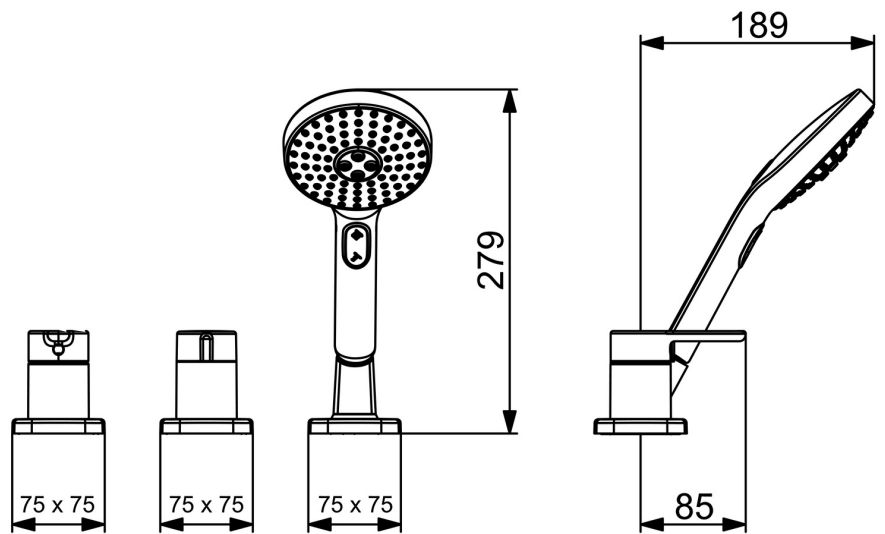

EAN: 4057304007002
static.hansa.com/53259083

- Bad en douche
- Afbouwset, Eengreeps
- Badrandmontage
- Chrom
- Eengreeps bediend, Hendel met warm-koud-aanduiding, Debietgreep
- Handdouche, Doucheslang (1750 mm)
- Pulserend – sterke waterstroom voor massage of lichaamsbehandeling, Intens – stimulerende waterstroom, Sensitief – zachte waterstroom
- Terugslagklep
- Soft edge rozet, Huls
- 3-stralig

Technische gegevens

Doorstromingseigenschappen

Doorstroomhoeveelheid bij 3 bar	20.4 / 12.0 l/min
Drukverlies bij doorstroomhoeveelheid (0,2 l/s)	3 bar
Drukverlies bij doorstroomhoeveelheid (0,3 l/s)	3 bar

Technische eigenschappen

Warmwatertoevoer	max. +65°C
Werkdruk	0.5-10 bar
Terugstroom beveiliging (EN1717)	EB
Materiaal	brass

Voorschriften

EN-norm	EN 817, EN 1112, EN 1113
Geluidsklasse	I (ISO 3822)

Toestemmingen en Verklaringen

Verklaring van overeenstemming	DoC
--------------------------------	------------

Reserveonderdelen

SP53259083

	Naam	Code
01	Hendel Chroom	59914574
02	Sierdop	59914573
03	Rosassen Chroom	59914572
04	Afdekplaat, 75x75 mm, for Compact Chroom Stopgezet	59914675
04	Afdekplaat, d 72 mm, for Compact Chroom	59914667
05	Afdekplaat, 75x75 mm Chroom Stopgezet	59914676
05	Afdekplaat, d 72 mm Chroom	59914668
06	Debiethendel Chroom	59914669
07	Rosassen Chroom	59914671
08	Afdekplaat, d 72 mm Chroom	59914672
08	Afdekplaat, 75x75 mm Chroom Stopgezet	59914677
09	Doorvoernippel	59914673
10	Houder Chroom	59912282
11	Doucheslang, L=1750, G1/2-M12x1 Chroom	59912281
12	Terugslagklep	59905714
13	Schroef, M4x45	59912291