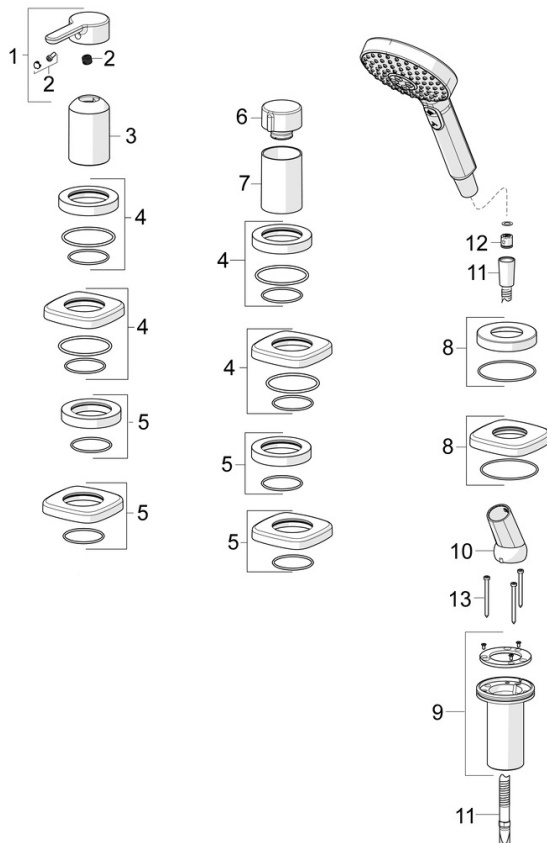

EAN: 4057304007002
static.hansa.com/53259083

- Bad en douche
- Afbouwset, Eengreeps
- Badrandmontage
- Chrom
- Eengreeps bediend, Hendel met warm-koud-aanduiding, Debietgreep
- Handdouche, Doucheslang (1750 mm)
- Pulserend – sterke waterstroom voor massage of lichaamsbehandeling, Intens – stimulerende waterstroom, Sensitief – zachte waterstroom
- Terugslagklep
- Soft edge rozet, Huls
- 3-stralig

Technische eigenschappen

Warmwatertoevoer	max. +65°C
Werkdruk	0.5-10 bar
Terugstroom beveiliging (EN1717)	EB
Materiaal	brass

Voorschriften

EN-norm	EN 817, EN 1112, EN 1113
Geluidsklasse	I (ISO 3822)

Toestemmingen en Verklaringen

Verklaring van overeenstemming	DoC
--------------------------------	------------

Reserveonderdelen

SP53259083

	Naam	Code
01	Hendel Chroom	59914574
02	Sierdop	59914573
03	Rosassen Chroom	59914572
04	Afdekplaat, 75x75 mm, for Compact Chroom Stopgezet	59914675
04	Afdekplaat, d 72 mm, for Compact Chroom	59914667
05	Afdekplaat, 75x75 mm Chroom Stopgezet	59914676
05	Afdekplaat, d 72 mm Chroom	59914668
06	Debiethendel Chroom	59914669
07	Rosassen Chroom	59914671
08	Afdekplaat, d 72 mm Chroom	59914672
08	Afdekplaat, 75x75 mm Chroom Stopgezet	59914677
09	Doorvoernippel	59914673
10	Houder Chroom	59912282
11	Doucheslang, L=1750, G1/2-M12x1 Chroom	59912281
12	Terugslagklep	59905714
13	Schroef, M4x45	59912291