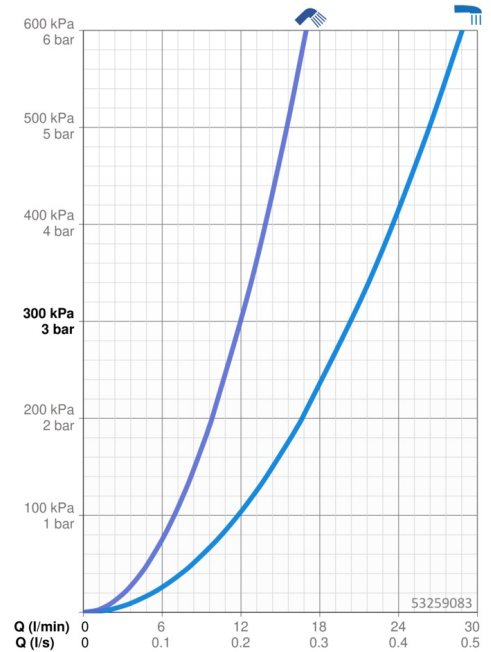

Technische gegevens

Doorstromingseigenschappen

Doorstroomhoeveelheid bij 3 bar	20.4 / 12.0 l/min
Drukverlies bij doorstroomhoeveelheid (0,2 l/s)	3 bar
Drukverlies bij doorstroomhoeveelheid (0,3 l/s)	3 bar

Technische eigenschappen

Warmwatertoevoer	max. +65°C
Werkdruk	0.5-10 bar
Terugstroom beveiliging (EN1717)	EB
Materiaal	brass

Voorschriften

EN-norm	EN 817, EN 1112, EN 1113
Geluidsklasse	I (ISO 3822)

Toestemmingen en Verklaringen

Verklaring van overeenstemming	DoC