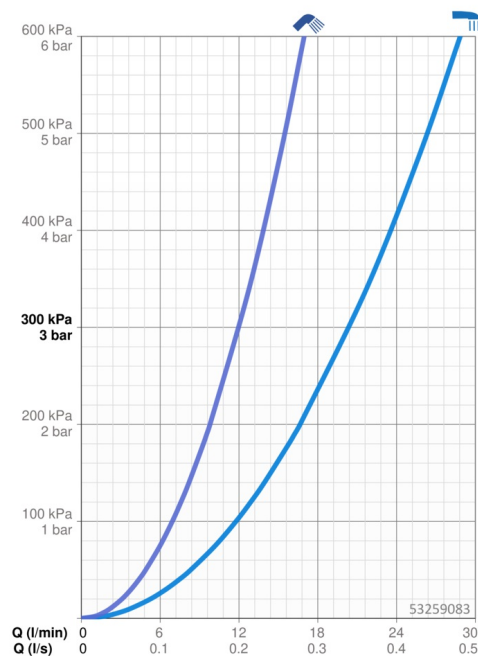

Technické údaje

Vlastnosti průtoku

Průtokové množství při 3 bar	20.4 / 12.0 l/min
Tlaková ztráta při průtoku (0,2 l/s)	3 bar
Tlaková ztráta při průtoku (0,3 l/s)	3 bar

Technické vlastnosti

Zdroj teplé vody	max. +65°C
Pracovní tlak	0.5-10 bar
Zabezpečení proti zpětnému toku (ČSN EN 1717)	EB
Materiál	Mosaz

Předpisy

Norma EN	EN 817, EN 1112, EN 1113
Třída hlučnosti	I (ISO 3822)

Schválení a Prohlášení

Prohlášení o shodě	DoC