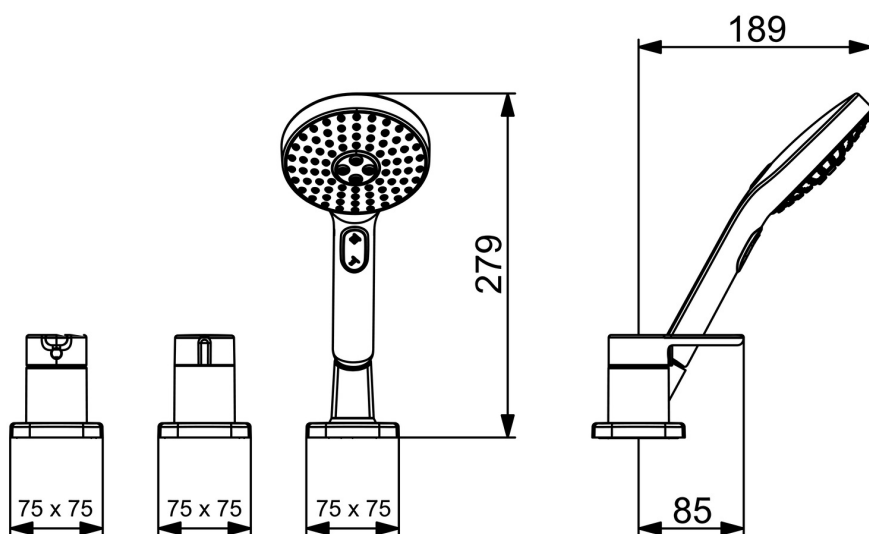

EAN: 4057304007002  
[static.hansa.com/53259083](http://static.hansa.com/53259083)

- Sprcha & vana
- Sada pro konečnou montáž, Jednopáková
- Montáž na okraj vany
- Chrom
- Jedna ovládací páka / rukojeť, Páka se symboly teplé a studené vody, Rukojeť regulátoru průtoku
- Ruční sprcha, Sprchová hadice (1750 mm)
- Pulzující - silný proud vody pro masáž nebo ošetření těla, Intenzivní - povzbuzující proud vody, Sensitive - Jemný proud vody
- Zpětný ventil (-y)
- Soft edge rozeta, Krycí objímka
- 3 proudy

### SP53259083

	Název	Kód
01	Páka	59914574
02	Záslepka	59914573
03	Růžice	59914572
04	Krycí díl, 75x75 mm, for Compact Ukončeno	59914675
04	Krycí díl, d 72 mm, for Compact	59914667
05	Krycí díl, 75x75 mm Ukončeno	59914676
05	Krycí díl, d 72 mm	59914668
06	Rukojeť regulátoru průtoku	59914669
07	Růžice	59914671
08	Krycí díl, d 72 mm	59914672
08	Krycí díl, 75x75 mm Ukončeno	59914677
09	Průchodka	59914673
10	Držák	59912282
11	Sprchová hadice, L=1750, G1/2-M12x1	59912281
12	Zpětný ventil	59905714
13	Šroub, M4x45	59912291