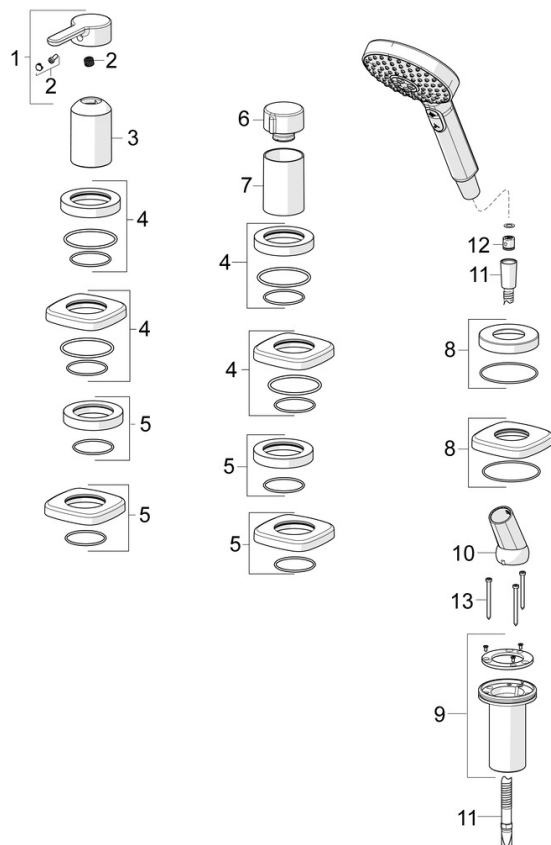

EAN: 4057304007002  
[static.hansa.com/53259083](http://static.hansa.com/53259083)

- Sprcha & vana
- Sada pro konečnou montáž, Jednopáková
- Montáž na okraj vany
- Chrom
- Jedna ovládací páka / rukojeť, Páka se symboly teplé a studené vody, Rukojeť regulátoru průtoku
- Ruční sprcha, Sprchová hadice (1750 mm)
- Pulzující - silný proud vody pro masáž nebo ošetření těla, Intenzivní - povzbuzující proud vody, Sensitive - Jemný proud vody
- Zpětný ventil (-y)
- Soft edge rozeta, Krycí objímka
- 3 proudy

### SP53259083

	Název	Kód
01	Páka	59914574
02	Záslepka	59914573
03	Růžice	59914572
04	Krycí díl, 75x75 mm, for Compact Ukončeno	59914675
04	Krycí díl, d 72 mm, for Compact	59914667
05	Krycí díl, 75x75 mm Ukončeno	59914676
05	Krycí díl, d 72 mm	59914668
06	Rukojeť regulátoru průtoku	59914669
07	Růžice	59914671
08	Krycí díl, d 72 mm	59914672
08	Krycí díl, 75x75 mm Ukončeno	59914677
09	Průchodka	59914673
10	Držák	59912282
11	Sprchová hadice, L=1750, G1/2-M12x1	59912281
12	Zpětný ventil	59905714
13	Šroub, M4x45	59912291