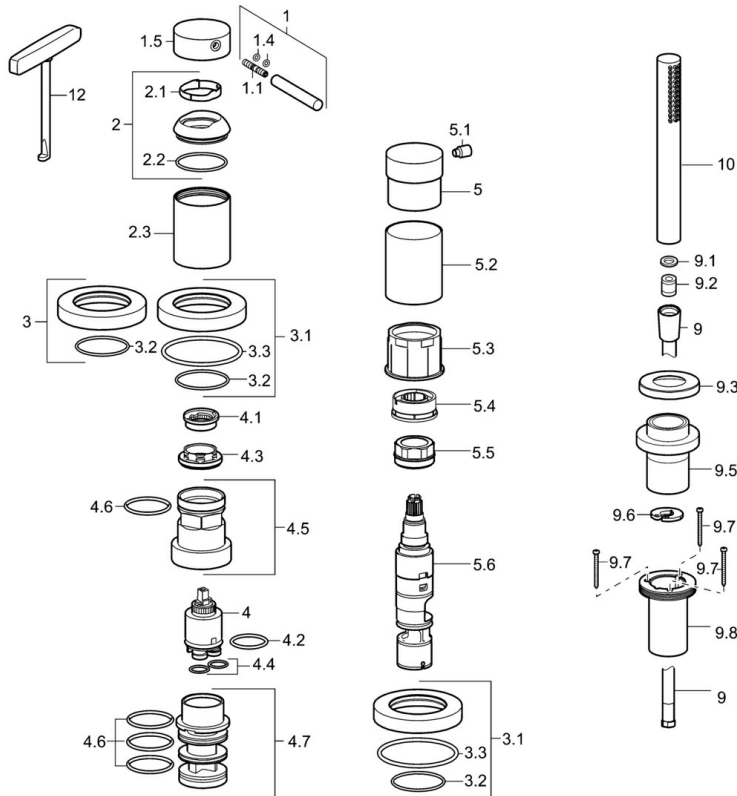

EAN: 4015474185814
static.hansa.com/53259078

- Sprcha a vaňa
- Sada pre konečnú montáž, Jednopáková
- Montáž na okraj vane
- Chróm
- Sprchová hadica (1750 mm)
- Filter, filtre na nečistoty, Spätný ventil (-y)
- 1-prúdová

Technické údaje

Technické vlastnosti

Dodávka teplej vody	max. +80°C
Pracovný tlak	0.5-10 bar
Spätná klapka (STN EN 1717)	EB

Náhradné diely

SP53259073

Název	Kód
1 Ovládací rukoväť, 70 mm	59913331
1.1 Skrutka, M5x35	59913299
1.4 O-krúžok, d 3x1.5	59913100
1.5 Klobúk, krytka	59913332
1.5 Klobúk, krytka Čierna Ukončené	59913333
1.5 Klobúk, krytka Biela Ukončené	59913334
2 Krytka	59913364
2.1 Trecí krúžok	59913363
2.2 O-krúžok, d 38x2	59913212
2.3 Kryt príruby	59913448
3 Kryt príruby	59913449
3.1 Kryt príruby	59913450
3.3 O-krúžok, 60x3	59913280
4 Kartuš, 3.5 Eco	59912324
4 Kartuš, 3.5 Classic	59913075
4.1 Temperature adjustment limiter	59912325
4.2 O-krúžok, d 28.24x2.62 Ukončené	59912590
4.3 Pritlačná matica, M40x1	1003409V
4.4 O-krúžok, d 10.10x1.60 Ukončené	59905072
4.5 Očné skrutka, M52x1, AF38	59913274
4.6 O-krúžok, d 40x2	59911507
4.7 Adaptér	59913282
5 Rukoväť	59913345
5.1 Ovládací rukoväť, 9 mm M6	59913348
5.2 Protective sleeve Ukončené	59913451
5.3 Krúžok	59913285
5.4 Regulátor prietoku	59911897
5.5 Očné skrutka, M32x1.5	59911898
5.6 Prepínač	59912269
9 Sprchová hadica, L=1750, G1/2-M12x1	59912281
9.1 Tesniaci krúžok, d 21x12x2	59912304
9.2 Spätný ventil	59905714
9.3 Kryt príruby, M70x1, d 72 mm	59913287
9.5 Držiak	59913289
9.6 [SK3238]	59912337
9.7 Skrutka, M4x45	59912291
9.8 Prechodka	59913288
10 Ručná sprcha	54390100
12 Nástroj	59906409
N.I. Nadstavňový segment, 30 mm, HM 3.5 (-2015)	59913189
N.I. Nadstavňový segment, 30 mm	59913190
N.I. Predĺženie upevňovacej skrutky, (2015-)	59914337