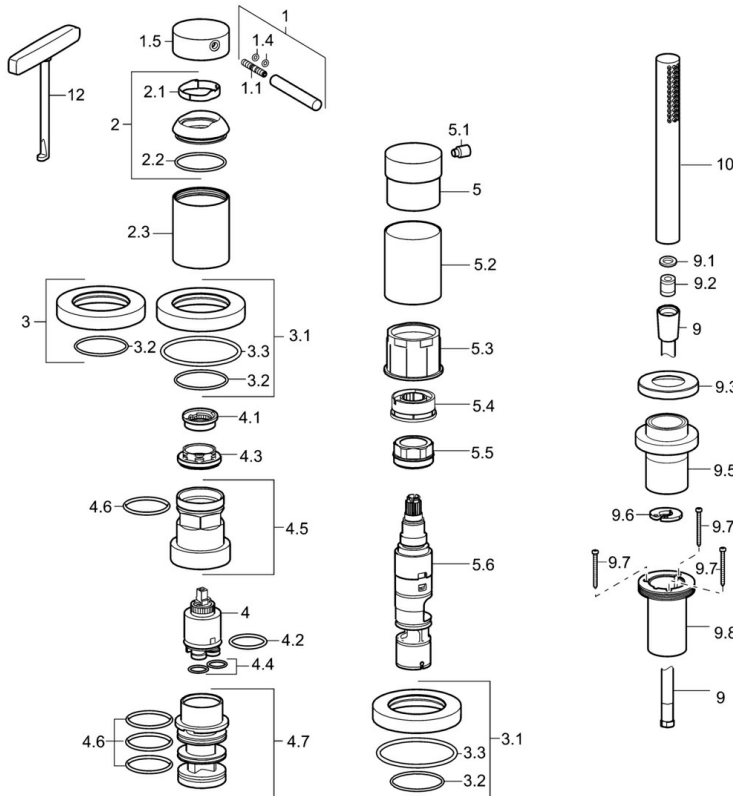

EAN: 4015474185814  
[static.hansa.com/53259078](https://static.hansa.com/53259078)

- Bad en douche
- Afbouwset, Eengreeps
- Badrandmontage
- Chrom
- Doucheslang (1750 mm)
- Vuilfilter(s), Terugslagklep
- 1-stralig

## Technische gegevens

### Technische eigenschappen

Warmwatertoevoer	<b>max. +80°C</b>
Werkdruk	<b>0.5-10 bar</b>
Terugstroom beveiliging (EN1717)	<b>EB</b>

### SP53259073

	Naam	Code
1	Hendel, 70 mm	59913331
1.1	Schroef, M5x35	59913299
1.4	O-ring, d 3x1.5	59913100
1.5	Kap Chroom	59913332
1.5	Kap Zwart Stopgezet	59913333
1.5	Kap Wit Stopgezet	59913334
2	Kap Chroom	59913364
2.1	Glijring wit	59913363
2.2	O-ring, d 38x2	59913212
2.3	Afdekplaat Chroom	59913448
3	Afdekplaat Chroom	59913449
3.1	Afdekplaat Chroom	59913450
3.3	O-ring, 60x3	59913280
4	Binnenwerk, 3.5 Eco	59912324
4	Binnenwerk, 3.5 Classic	59913075
4.1	Temperature adjustment limiter	59912325
4.2	O-ring, d 28.24x2.62 Stopgezet	59912590
4.3	Schroefring, M40x1	1003409V
4.4	O-ring, d 10.10x1.60 Stopgezet	59905072
4.5	Schroefoog, M52x1, AF38	59913274
4.6	O-ring, d 40x2	59911507
4.7	Adapter	59913282
5	Hendel Chroom	59913345
5.1	Hendel, 9 mm M6 Chroom	59913348
5.2	Protective sleeve Chroom Stopgezet	59913451
5.3	Ring	59913285
5.4	Doorvoerbegrenzer	59911897
5.5	Schroefoog, M32x1.5	59911898
5.6	Omsteller	59912269
9	Doucheslang, L=1750, G1/2-M12x1 Chroom	59912281
9.1	Afdichtring, d 21x12x2	59912304
9.2	Terugslagklep	59905714
9.3	Afdekplaat, M70x1, d 72 mm	59913287
9.5	Houder Chroom	59913289
9.6	[DU3238]	59912337
9.7	Schroef, M4x45	59912291
9.8	Doorvoernippel	59913288
10	Handdouche Chroom	54390100
12	Instrument	59906409
N.I.	Inbouwverlengstuk compleet, 30 mm, HM 3.5 (-2015)	59913189
N.I.	Inbouwverlengstuk compleet, 30 mm	59913190
N.I.	Verlenschroeven, (2015-)	59914337