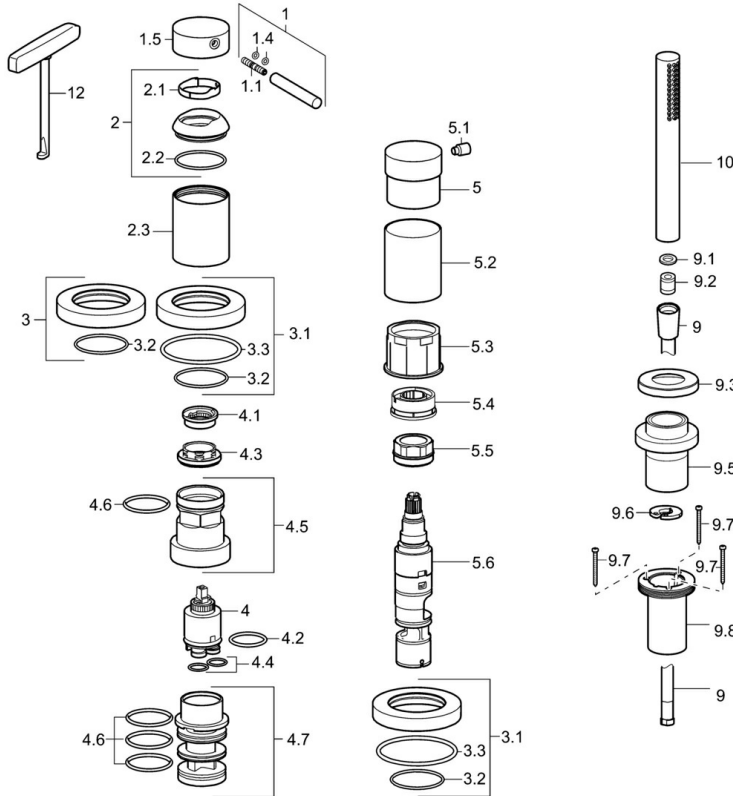

EAN: 4015474185814  
[static.hansa.com/53259078](https://static.hansa.com/53259078)

- Wanne & Dusche
- Fertigmontageset, Einhebelmischer
- Wannenrandmontage
- Chrom
- Brauseschlauch (1750 mm)
- Schmutzfilter, Rückflussverhinderer
- 1-strahlig

## Technische Daten

## Ersatzteile

### SP53259073

	Name	Art.-Nr.
1	Hebel, 70 mm	59913331
1.1	Schraube, M5x35	59913299
1.4	O-Ring, d 3x1.5	59913100
1.5	Abdeckkappe	59913332
1.5	Abdeckkappe Schwarz Ausgelaufen	59913333
1.5	Abdeckkappe Weiss Ausgelaufen	59913334
2	Abdeckkappe	59913364
2.1	Gleitring	59913363
2.2	O-Ring, d 38x2	59913212
2.3	Rosette	59913448
3	Rosette	59913449
3.1	Rosette	59913450
3.3	O-Ring, 60x3	59913280
4	Kartusche, 3,5 Eco	59912324
4	Kartusche, 3,5 Classic	59913075
4.1	Temperatur-Anschlagring	59912325
4.2	O-Ring, d 28.24x2.62 Ausgelaufen	59912590
4.3	Spann-Mutter, M40x1	1003409V
4.4	O-Ring, d 10.10x1.60 Ausgelaufen	59905072
4.5	Ringschraube, M52x1, AF38	59913274
4.6	O-Ring, d 40x2	59911507
4.7	Adapter	59913282
5	Griff	59913345
5.1	Hebel, 9 mm M6	59913348
5.2	Schutzhülle Ausgelaufen	59913451
5.3	Ring	59913285
5.4	Durchflussbegrenzer	59911897
5.5	Ringschraube, M32x1.5	59911898
5.6	Umstellung	59912269
9	Brauseschlauch, L=1750, G1/2-M12x1	59912281
9.1	Dichtungsring, d 21x12x2	59912304
9.2	Rückschlagventil	59905714
9.3	Rosette, M70x1, d 72 mm	59913287
9.5	Halter	59913289
9.6	Scheibe	59912337
9.7	Schraube, M4x45	59912291
9.8	Schlauchdurchführung	59913288
10	Handbrause	54390100
12	Werkzeuge	59906409
N.I.	Verlängerungssatz, 30 mm, HM 3.5 (-2015)	59913189
N.I.	Verlängerungssatz, 30 mm	59913190
N.I.	Verlängerungsschraubensatz, (2015-)	59914337