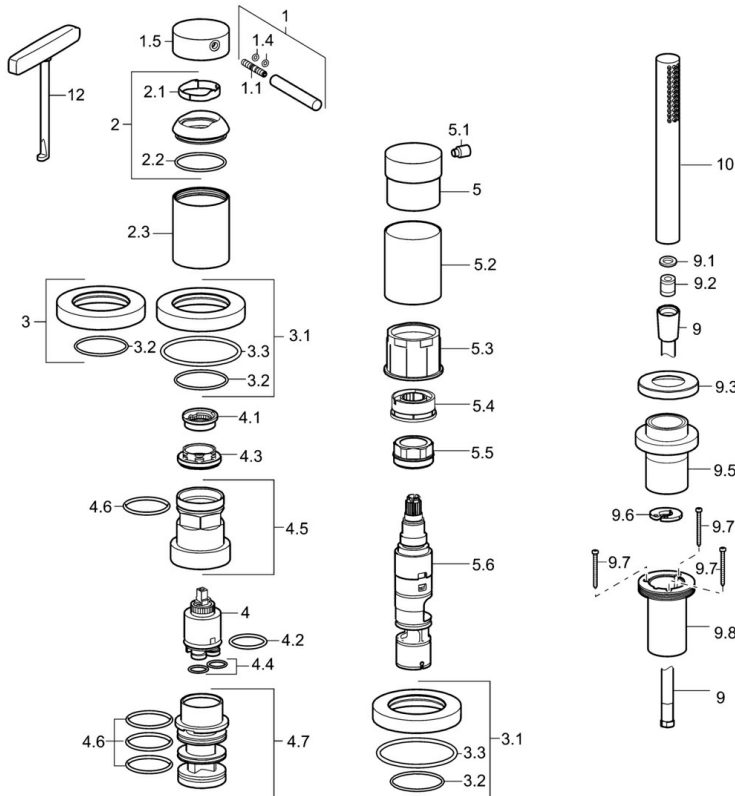

EAN: 4015474185814  
[static.hansa.com/53259078](https://static.hansa.com/53259078)

- Sprcha & vana
- Sada pro konečnou montáž, Jednopáková
- Montáž na okraj vany
- Chrom
- Sprchová hadice (1750 mm)
- Filtr(y) na nečistoty, Zpětný ventil (-y)
- 1 proud

### Technické vlastnosti

Zdroj teplé vody	<b>max. +80°C</b>
Pracovní tlak	<b>0.5-10 bar</b>
Zabezpečení proti zpětnému toku (ČSN EN 1717)	<b>EB</b>

## Náhradní díly

### SP53259073

	Název	Kód
1	Páka, 70 mm	59913331
1.1	Šroub, M5x35	59913299
1.4	O-kroužek, d 3x1.5	59913100
1.5	Víko	59913332
1.5	Víko Černá Ukončeno	59913333
1.5	Víko Bílá Ukončeno	59913334
2	Krytka	59913364
2.1	Kroužek	59913363
2.2	O-kroužek, d 38x2	59913212
2.3	Kryt příruby	59913448
3	Kryt příruby	59913449
3.1	Kryt příruby	59913450
3.3	O-kroužek, 60x3	59913280
4	Kartuše, 3.5 Eco	59912324
4	Kartuše, 3.5 Classic	59913075
4.1	Temperature adjustment limiter	59912325
4.2	O-kroužek, d 28.24x2.62 Ukončeno	59912590
4.3	Upevňovací matice, M40x1	1003409V
4.4	O-kroužek, d 10.10x1.60 Ukončeno	59905072
4.5	Oční šroub, M52x1, AF38	59913274
4.6	O-kroužek, d 40x2	59911507
4.7	Adaptér	59913282
5	Ovládací páka	59913345
5.1	Páka, 9 mm M6	59913348
5.2	Protective sleeve Ukončeno	59913451
5.3	Kroužek	59913285
5.4	Regulátor průtoku	59911897
5.5	Oční šroub, M32x1.5	59911898
5.6	Přepínač	59912269
9	Sprchová hadice, L=1750, G1/2-M12x1	59912281
9.1	Těsnící kroužek, d 21x12x2	59912304
9.2	Zpětný ventil	59905714
9.3	Kryt příruby, M70x1, d 72 mm	59913287
9.5	Držák	59913289
9.6	[CZ3238]	59912337
9.7	Šroub, M4x45	59912291
9.8	Průchodka	59913288
10	Ruční sprcha	54390100
12	Nástroj	59906409
N.I.	Nástavec-sada, 30 mm, HM 3.5 (-2015)	59913189
N.I.	Nástavec-sada, 30 mm	59913190
N.I.	Prodloužení, (2015-)	59914337