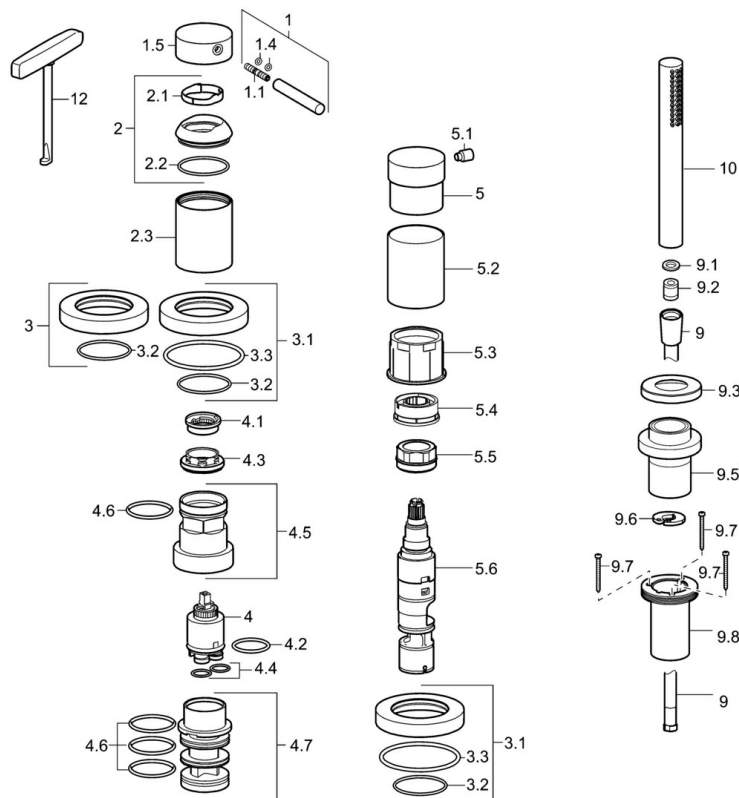

EAN: 4015474182042  
[static.hansa.com/53259077](https://static.hansa.com/53259077)

- Sprcha a vaňa
- Sada pre konečnú montáž, jednopáková
- Montáž na okraj vane
- Chróm
- Spätný ventil (-y)

### SP53259073

Název	Kód
1 Ovládacía rukoväť, 70 mm	59913331
1.1 Skrutka, M5x35	59913299
1.4 O-krúžok, d 3x1.5	59913100
1.5 Klobúk, krytka	59913332
1.5 Klobúk, krytka Čierna Ukončené	59913333
1.5 Klobúk, krytka Biela Ukončené	59913334
2 Krytka	59913364
2.1 Trečí krúžok	59913363
2.2 O-krúžok, d 38x2	59913212
2.3 Kryt príruby	59913448
3 Kryt príruby	59913449
3.1 Kryt príruby	59913450
3.3 O-krúžok, 60x3	59913280
4 Kartuš, 3.5 Eco	59912324
4 Kartuš, 3.5 Classic	59913075
4.1 Temperature adjustment limiter	59912325
4.2 O-krúžok, d 28.24x2.62 Ukončené	59912590
4.3 Pritlačná matica, M40x1	1003409V
4.4 O-krúžok, d 10.10x1.60 Ukončené	59905072
4.5 Očné skrutka, M52x1, AF38	59913274
4.6 O-krúžok, d 40x2	59911507
4.7 Adaptér	59913282
5 Rukoväť	59913345
5.1 Ovládacía rukoväť, 9 mm M6	59913348
5.2 Protective sleeve Ukončené	59913451
5.3 Krúžok	59913285
5.4 Regulátor prietoku	59911897
5.5 Očné skrutka, M32x1.5	59911898
5.6 Prepínač	59912269
9 Sprchová hadica, L=1750, G1/2-M12x1	59912281
9.1 Tesniaci krúžok, d 21x12x2	59912304
9.2 Spätný ventil	59905714
9.3 Kryt príruby, M70x1, d 72 mm	59913287
9.5 Držiak	59913289
9.6 [SK3238]	59912337
9.7 Skrutka, M4x45	59912291
9.8 Prechodka	59913288
10 Ručná sprcha	54390100
12 Nástroj	59906409
N.I. Nadstavňý segment, 30 mm, HM 3.5 (-2015)	59913189
N.I. Nadstavňý segment, 30 mm	59913190
N.I. Predĺženie upevňovacej skrutky, (2015-)	59914337