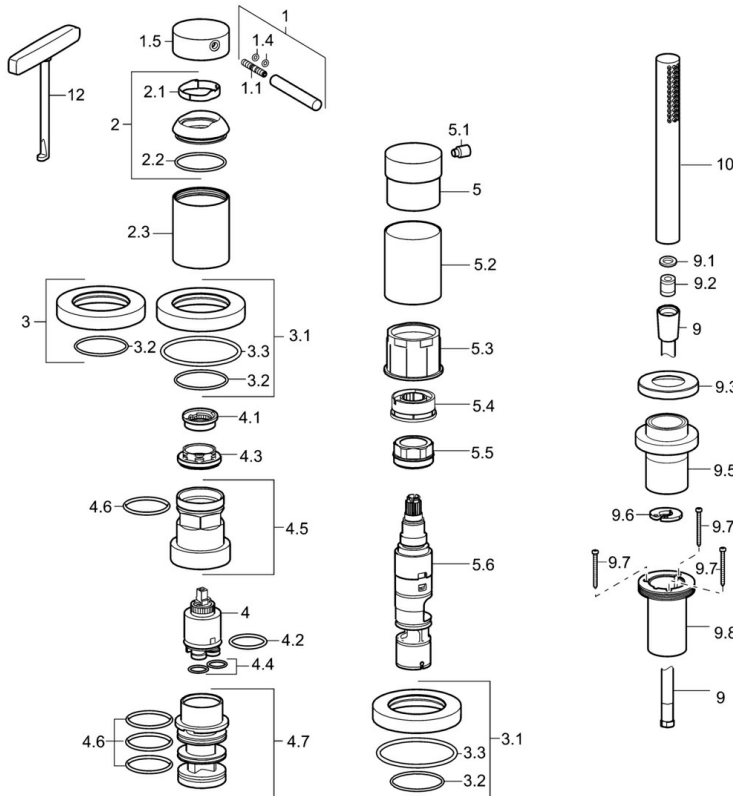

EAN: 4015474182042
static.hansa.com/53259077

- Bad en douche
- Afbouwset, Eengreeps
- Badrandmontage
- Chroom
- Terugslagklep

Technische gegevens

Technische eigenschappen

Warmwatertoevoer	max. +80°C
Werkdruk	0.5-10 bar
Terugstroom beveiliging (EN1717)	EB

Reserveonderdelen

SP53259073

	Naam	Code
1	Hendel, 70 mm	59913331
1.1	Schroef, M5x35	59913299
1.4	O-ring, d 3x1.5	59913100
1.5	Kap Chroom	59913332
1.5	Kap Zwart Stopgezet	59913333
1.5	Kap Wit Stopgezet	59913334
2	Kap Chroom	59913364
2.1	Glijring wit	59913363
2.2	O-ring, d 38x2	59913212
2.3	Afdekplaat Chroom	59913448
3	Afdekplaat Chroom	59913449
3.1	Afdekplaat Chroom	59913450
3.3	O-ring, 60x3	59913280
4	Binnenwerk, 3.5 Eco	59912324
4	Binnenwerk, 3.5 Classic	59913075
4.1	Temperature adjustment limiter	59912325
4.2	O-ring, d 28.24x2.62 Stopgezet	59912590
4.3	Schroefring, M40x1	1003409V
4.4	O-ring, d 10.10x1.60 Stopgezet	59905072
4.5	Schroefoog, M52x1, AF38	59913274
4.6	O-ring, d 40x2	59911507
4.7	Adapter	59913282
5	Hendel Chroom	59913345
5.1	Hendel, 9 mm M6 Chroom	59913348
5.2	Protective sleeve Chroom Stopgezet	59913451
5.3	Ring	59913285
5.4	Doorvoerbegrenzer	59911897
5.5	Schroefoog, M32x1.5	59911898
5.6	Omsteller	59912269
9	Doucheslang, L=1750, G1/2-M12x1 Chroom	59912281
9.1	Afdichtring, d 21x12x2	59912304
9.2	Terugslagklep	59905714
9.3	Afdekplaat, M70x1, d 72 mm	59913287
9.5	Houder Chroom	59913289
9.6	[DU3238]	59912337
9.7	Schroef, M4x45	59912291
9.8	Doorvoernippel	59913288
10	Handdouche Chroom	54390100
12	Instrument	59906409
N.I.	Inbouwverlengstuk compleet, 30 mm, HM 3.5 (-2015)	59913189
N.I.	Inbouwverlengstuk compleet, 30 mm	59913190
N.I.	Verlenschroeven, (2015-)	59914337