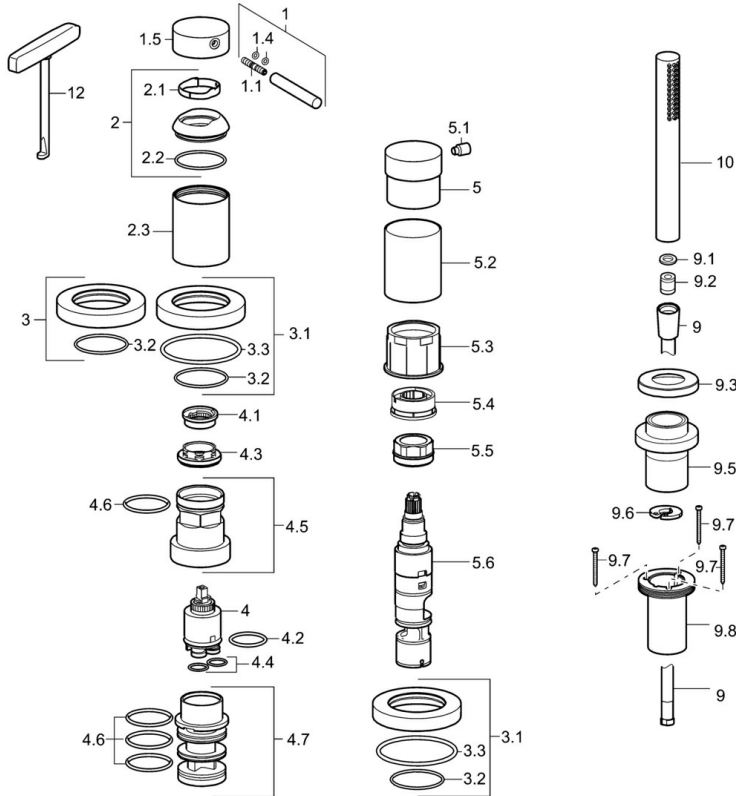

EAN: 4015474182042
static.hansa.com/53259077

- Wanne & Dusche
- Fertigmontageset, Einhebelmischer
- Wannenrandmontage
- Chrom
- Rückflussverhinderer

Technische Daten

Technische Eigenschaften

Warmwasserversorgung	max. +80°C
Arbeitsdruck	0.5-10 bar
Sicherungseinrichtung (EN1717)	EB

Ersatzteile

SP53259073

	Name	Art.-Nr.
1	Hebel, 70 mm	59913331
1.1	Schraube, M5x35	59913299
1.4	O-Ring, d 3x1.5	59913100
1.5	Abdeckkappe	59913332
1.5	Abdeckkappe Schwarz Ausgelaufen	59913333
1.5	Abdeckkappe Weiss Ausgelaufen	59913334
2	Abdeckkappe	59913364
2.1	Gleitring	59913363
2.2	O-Ring, d 38x2	59913212
2.3	Rosette	59913448
3	Rosette	59913449
3.1	Rosette	59913450
3.3	O-Ring, 60x3	59913280
4	Kartusche, 3,5 Eco	59912324
4	Kartusche, 3,5 Classic	59913075
4.1	Temperatur-Anschlagring	59912325
4.2	O-Ring, d 28.24x2.62 Ausgelaufen	59912590
4.3	Spann-Mutter, M40x1	1003409V
4.4	O-Ring, d 10.10x1.60 Ausgelaufen	59905072
4.5	Ringschraube, M52x1, AF38	59913274
4.6	O-Ring, d 40x2	59911507
4.7	Adapter	59913282
5	Griff	59913345
5.1	Hebel, 9 mm M6	59913348
5.2	Schutzhülle Ausgelaufen	59913451
5.3	Ring	59913285
5.4	Durchflussbegrenzer	59911897
5.5	Ringschraube, M32x1.5	59911898
5.6	Umstellung	59912269
9	Brauseschlauch, L=1750, G1/2-M12x1	59912281
9.1	Dichtungsring, d 21x12x2	59912304
9.2	Rückschlagventil	59905714
9.3	Rosette, M70x1, d 72 mm	59913287
9.5	Halter	59913289
9.6	Scheibe	59912337
9.7	Schraube, M4x45	59912291
9.8	Schlauchdurchführung	59913288
10	Handbrause	54390100
12	Werkzeuge	59906409
N.I.	Verlängerungssatz, 30 mm, HM 3.5 (-2015)	59913189
N.I.	Verlängerungssatz, 30 mm	59913190
N.I.	Verlängerungsschraubensatz, (2015-)	59914337