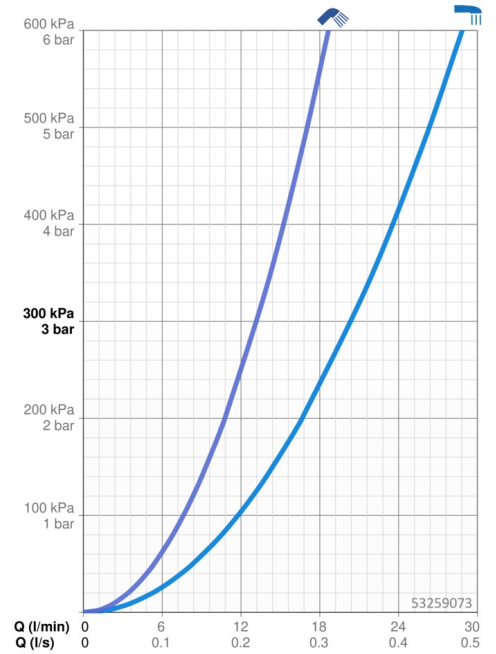

Technische gegevens

Doorstromingseigenschappen

Doorstroomhoeveelheid bij 3 bar **20.4 / 13.2 l/min**

Technische eigenschappen

Warmwatertoevoer **max. +80°C**
Werkdruk **0.5-10 bar**
Terugstroom beveiliging (EN1717) **EB**

Voorschriften

EN-norm **EN 817, EN 1112, EN 1113**