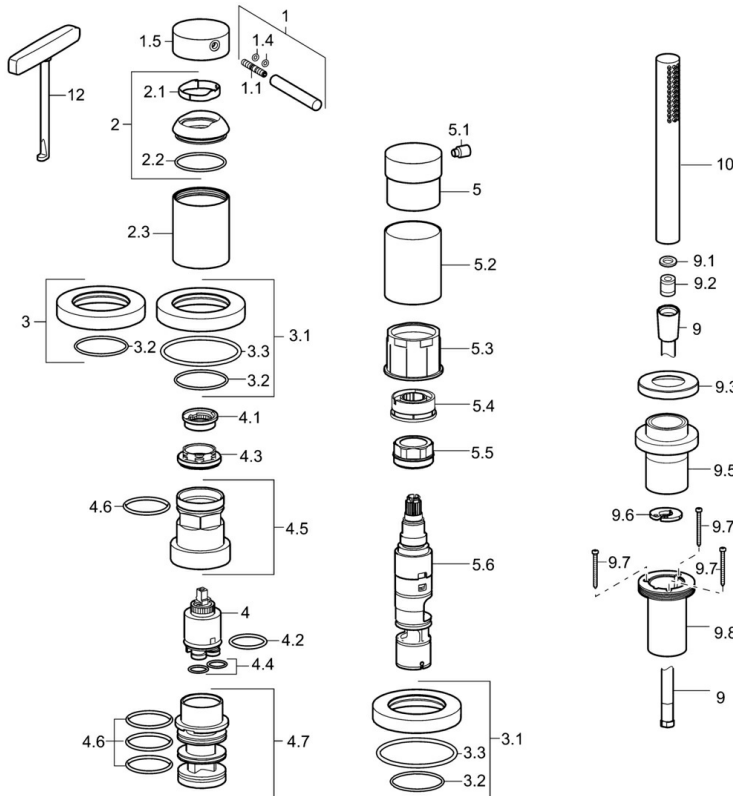

EAN: 4015474173545
static.hansa.com/53259073

- Bad en douche
- Afbouwset, Eengreeps
- Badrandmontage
- Chrom
- Pinhendel, Eengreeps bediend, Hendel met warm-koud-aanduiding
- Doucheslang (1750 mm)
- Intens – stimulerende waterstroom
- Vuilfilter(s), Terugslagklep
- Ronde rozet
- 1-stralig

Technische gegevens

Doorstromingseigenschappen

Doorstroomhoeveelheid bij 3 bar **20.4 / 13.2 l/min**

Technische eigenschappen

Warmwatertoevoer **max. +80°C**
Werkdruk **0.5-10 bar**
Terugstroom beveiliging (EN1717) **EB**

Voorschriften

EN-norm **EN 817, EN 1112, EN 1113**

Reserveonderdelen

SP53259073

	Naam	Code
1	Hendel, 70 mm	59913331
1.1	Schroef, M5x35	59913299
1.4	O-ring, d 3x1.5	59913100
1.5	Kap Chroom	59913332
1.5	Kap Zwart Stopgezet	59913333
1.5	Kap Wit Stopgezet	59913334
2	Kap Chroom	59913364
2.1	Glijring wit	59913363
2.2	O-ring, d 38x2	59913212
2.3	Afdekplaat Chroom	59913448
3	Afdekplaat Chroom	59913449
3.1	Afdekplaat Chroom	59913450
3.3	O-ring, 60x3	59913280
4	Binnenwerk, 3.5 Eco	59912324
4	Binnenwerk, 3.5 Classic	59913075
4.1	Temperature adjustment limiter	59912325
4.2	O-ring, d 28.24x2.62 Stopgezet	59912590
4.3	Schroefring, M40x1	1003409V
4.4	O-ring, d 10.10x1.60 Stopgezet	59905072
4.5	Schroefoog, M52x1, AF38	59913274
4.6	O-ring, d 40x2	59911507
4.7	Adapter	59913282
5	Hendel Chroom	59913345
5.1	Hendel, 9 mm M6 Chroom	59913348
5.2	Protective sleeve Chroom Stopgezet	59913451
5.3	Ring	59913285
5.4	Doorvoerbegrenzer	59911897
5.5	Schroefoog, M32x1.5	59911898
5.6	Omsteller	59912269
9	Doucheslang, L=1750, G1/2-M12x1 Chroom	59912281
9.1	Afdichtring, d 21x12x2	59912304
9.2	Terugslagklep	59905714
9.3	Afdekplaat, M70x1, d 72 mm	59913287
9.5	Houder Chroom	59913289
9.6	[DU3238]	59912337
9.7	Schroef, M4x45	59912291
9.8	Doorvoernippel	59913288
10	Handdouche Chroom	54390100
12	Instrument	59906409
N.I.	Inbouwverlengstuk compleet, 30 mm, HM 3.5 (-2015)	59913189
N.I.	Inbouwverlengstuk compleet, 30 mm	59913190
N.I.	Verlenschroeven, (2015-)	59914337