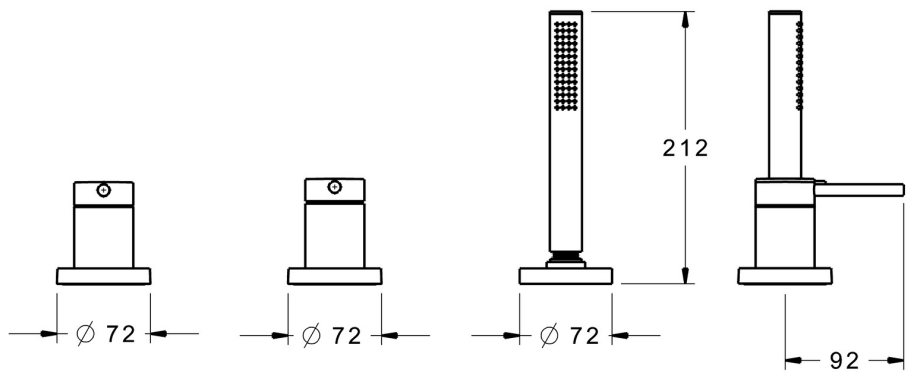

EAN: 4015474173545
static.hansa.com/53259073

- Bad en douche
- Afbouwset, Eengreeps
- Badrandmontage
- Chrom
- Pinhendel, Eengreeps bediend, Hendel met warm-koud-aanduiding
- Doucheslang (1750 mm)
- Intens – stimulerende waterstroom
- Vuilfilter(s), Terugslagklep
- Ronde rozet
- 1-stralig

Technische gegevens

Doorstromingseigenschappen

Doorstroomhoeveelheid bij 3 bar **20.4 / 13.2 l/min**

Technische eigenschappen

Warmwatertoevoer **max. +80°C**
Werkdruk **0.5-10 bar**
Terugstroom beveiliging (EN1717) **EB**

Voorschriften

EN-norm **EN 817, EN 1112, EN 1113**

Reserveonderdelen

SP53259073

	Naam	Code
1	Hendel, 70 mm	59913331
1.1	Schroef, M5x35	59913299
1.4	O-ring, d 3x1.5	59913100
1.5	Kap Chroom	59913332
1.5	Kap Zwart Stopgezet	59913333
1.5	Kap Wit Stopgezet	59913334
2	Kap Chroom	59913364
2.1	Glijring wit	59913363
2.2	O-ring, d 38x2	59913212
2.3	Afdekplaat Chroom	59913448
3	Afdekplaat Chroom	59913449
3.1	Afdekplaat Chroom	59913450
3.3	O-ring, 60x3	59913280
4	Binnenwerk, 3.5 Eco	59912324
4	Binnenwerk, 3.5 Classic	59913075
4.1	Temperature adjustment limiter	59912325
4.2	O-ring, d 28.24x2.62 Stopgezet	59912590
4.3	Schroefring, M40x1	1003409V
4.4	O-ring, d 10.10x1.60 Stopgezet	59905072
4.5	Schroefoog, M52x1, AF38	59913274
4.6	O-ring, d 40x2	59911507
4.7	Adapter	59913282
5	Hendel Chroom	59913345
5.1	Hendel, 9 mm M6 Chroom	59913348
5.2	Protective sleeve Chroom Stopgezet	59913451
5.3	Ring	59913285
5.4	Doorvoerbegrenzer	59911897
5.5	Schroefoog, M32x1.5	59911898
5.6	Omsteller	59912269
9	Doucheslang, L=1750, G1/2-M12x1 Chroom	59912281
9.1	Afdichtring, d 21x12x2	59912304
9.2	Terugslagklep	59905714
9.3	Afdekplaat, M70x1, d 72 mm	59913287
9.5	Houder Chroom	59913289
9.6	[DU3238]	59912337
9.7	Schroef, M4x45	59912291
9.8	Doorvoernippel	59913288
10	Handdouche Chroom	54390100
12	Instrument	59906409
N.I.	Inbouwverlengstuk compleet, 30 mm, HM 3.5 (-2015)	59913189
N.I.	Inbouwverlengstuk compleet, 30 mm	59913190
N.I.	Verlenschroeven, (2015-)	59914337