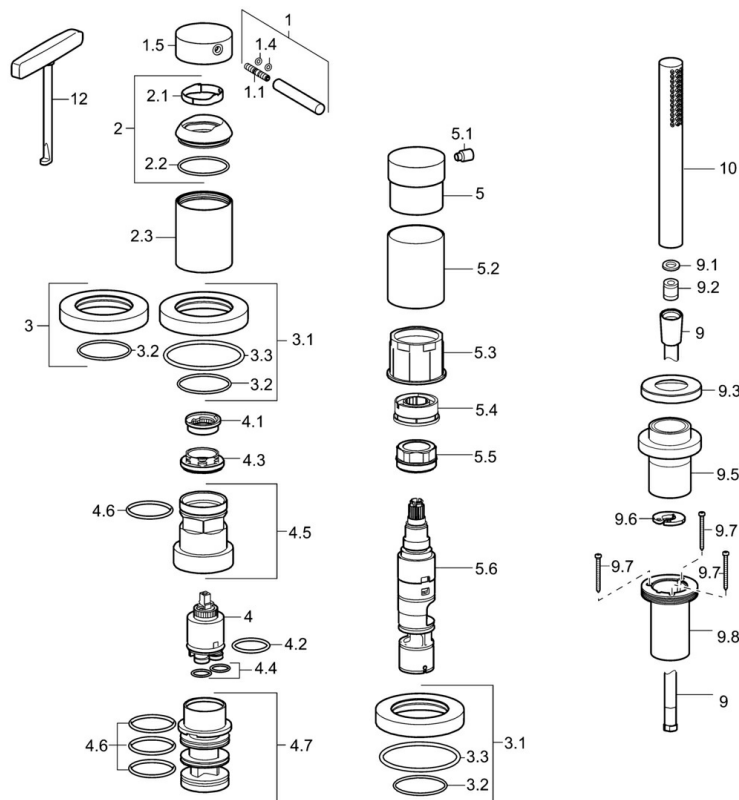

EAN: 4015474173545
static.hansa.com/53259073

- Vasca & doccia
- Set esterno, Monocomando
- Montaggio a bordo vasca
- Cromo
- Leva pin, Leva/Manopola monocomando, Leva con simbolo F+C
- Flessibile doccia (1750 mm)
- Intenso - Getto d'acqua rinvigorente
- Filtro/i anti-impurità, Valvola/e di non ritorno
- Placca rotonda
- 1 getto

Norme

Standard EN **EN 817, EN 1112, EN 1113**

Parti di ricambio

SP53259073

	Nome	Codice
1	Leva, 70 mm	59913331
1.1	Screw, M5x35	59913299
1.4	O-ring, d 3x1.5	59913100
1.5	Cappuccio Cromo	59913332
1.5	Cappuccio Nero Fuori produzione	59913333
1.5	Cappuccio Bianco Fuori produzione	59913334
2	Cappuccio Cromo	59913364
2.1	Anello glassato	59913363
2.2	O-ring, d 38x2	59913212
2.3	Piastra Cromo	59913448
3	Piastra Cromo	59913449
3.1	Piastra Cromo	59913450
3.3	O-ring, 60x3	59913280
4	Cartuccia, 3.5 Eco	59912324
4	Cartuccia, 3.5 Classic	59913075
4.1	Temperature adjustment limiter	59912325
4.2	O-ring, d 28.24x2.62 Fuori produzione	59912590
4.3	Dado di fissaggio, M40x1	1003409V
4.4	O-ring, d 10.10x1.60 Fuori produzione	59905072
4.5	Vite eye, M52x1, AF38	59913274
4.6	O-ring, d 40x2	59911507
4.7	Adapter	59913282
5	Maniglia Cromo	59913345
5.1	Leva, 9 mm M6 Cromo	59913348
5.2	Protective sleeve Cromo Fuori produzione	59913451
5.3	Anello	59913285
5.4	Limitatore di portata	59911897
5.5	Vite eye, M32x1.5	59911898
5.6	Deviatore	59912269
9	Flessibile doccia, L=1750, G1/2-M12x1 Cromo	59912281
9.1	L'anello di tenuta, d 21x12x2	59912304
9.2	Valvola antiriflusso	59905714
9.3	Piastra, M70x1, d 72 mm	59913287
9.5	Titolare Cromo	59913289
9.6	[IT3238]	59912337
9.7	Screw, M4x45	59912291
9.8	Supporto per doccia	59913288
10	Doccetta Cromo	54390100
12	Tool	59906409
N.I.	Prolunga, 30 mm, HM 3.5 (-2015)	59913189
N.I.	Prolunga, 30 mm	59913190
N.I.	Kit viti per prolunga, (2015-)	59914337