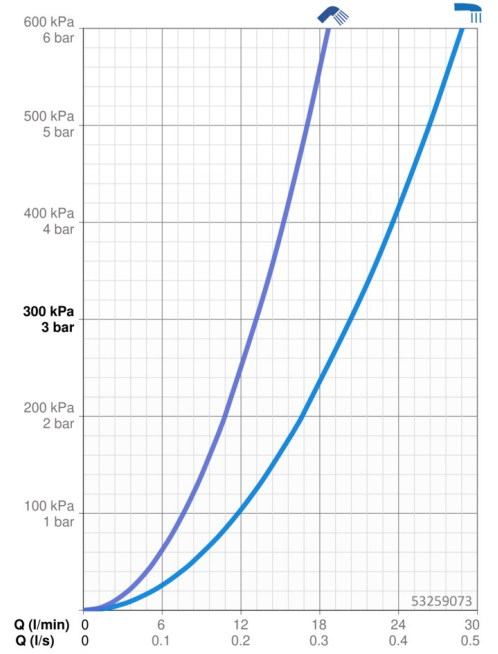

Dati tecnici

Caratteristiche flusso

Portata 3 bar **20.4 / 13.2 l/min**

Caratteristiche tecniche

Fornitura di acqua calda **max. +80°C**
Pressione di esercizio **0.5-10 bar**
Backflow prevention (EN1717) **EB**

Norme

Standard EN **EN 817, EN 1112, EN 1113**