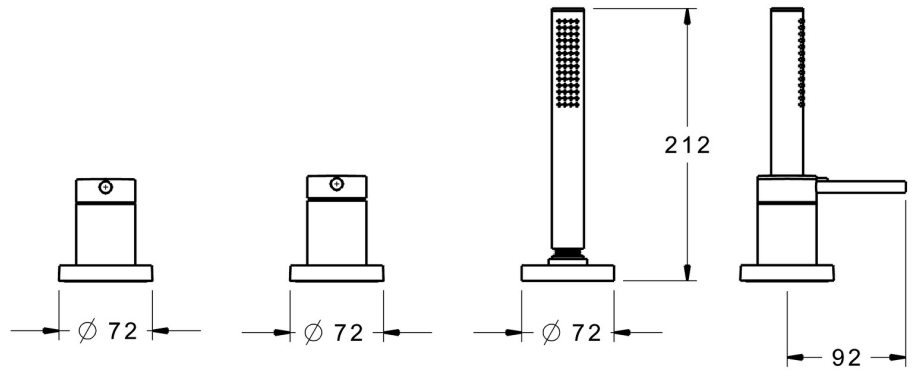

EAN: 4015474173545
static.hansa.com/53259073

- Vasca & doccia
- Set esterno, Monocomando
- Montaggio a bordo vasca
- Cromo
- Leva pin, Leva/Manopola monocomando, Leva con simbolo F+C
- Flessibile doccia (1750 mm)
- Intenso - Getto d'acqua rinvigorente
- Filtro/i anti-impurità, Valvola/e di non ritorno
- Placca rotonda
- 1 getto

Norme

Standard EN **EN 817, EN 1112, EN 1113**

Parti di ricambio

SP53259073

	Nome	Codice
1	Leva, 70 mm	59913331
1.1	Screw, M5x35	59913299
1.4	O-ring, d 3x1.5	59913100
1.5	Cappuccio Cromo	59913332
1.5	Cappuccio Nero Fuori produzione	59913333
1.5	Cappuccio Bianco Fuori produzione	59913334
2	Cappuccio Cromo	59913364
2.1	Anello glassato	59913363
2.2	O-ring, d 38x2	59913212
2.3	Piastra Cromo	59913448
3	Piastra Cromo	59913449
3.1	Piastra Cromo	59913450
3.3	O-ring, 60x3	59913280
4	Cartuccia, 3.5 Eco	59912324
4	Cartuccia, 3.5 Classic	59913075
4.1	Temperature adjustment limiter	59912325
4.2	O-ring, d 28.24x2.62 Fuori produzione	59912590
4.3	Dado di fissaggio, M40x1	1003409V
4.4	O-ring, d 10.10x1.60 Fuori produzione	59905072
4.5	Vite eye, M52x1, AF38	59913274
4.6	O-ring, d 40x2	59911507
4.7	Adapter	59913282
5	Maniglia Cromo	59913345
5.1	Leva, 9 mm M6 Cromo	59913348
5.2	Protective sleeve Cromo Fuori produzione	59913451
5.3	Anello	59913285
5.4	Limitatore di portata	59911897
5.5	Vite eye, M32x1.5	59911898
5.6	Deviatore	59912269
9	Flessibile doccia, L=1750, G1/2-M12x1 Cromo	59912281
9.1	L'anello di tenuta, d 21x12x2	59912304
9.2	Valvola antiriflusso	59905714
9.3	Piastra, M70x1, d 72 mm	59913287
9.5	Titolare Cromo	59913289
9.6	[IT3238]	59912337
9.7	Screw, M4x45	59912291
9.8	Supporto per doccia	59913288
10	Doccetta Cromo	54390100
12	Tool	59906409
N.I.	Prolunga, 30 mm, HM 3.5 (-2015)	59913189
N.I.	Prolunga, 30 mm	59913190
N.I.	Kit viti per prolunga, (2015-)	59914337