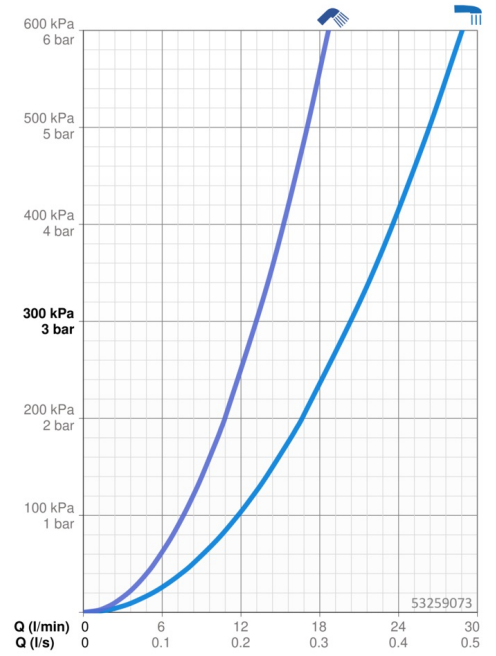

Caractéristiques techniques

Caractéristiques de débit

Débit à 3 bar **20.4 / 13.2 l/min**

Caractéristiques techniques

Alimentation en eau chaude **max. +80°C**
Pression de service **0.5-10 bar**
Dispositif de protection (EN1717) **EB**

Règlementations

Norme EN **EN 817, EN 1112, EN 1113**