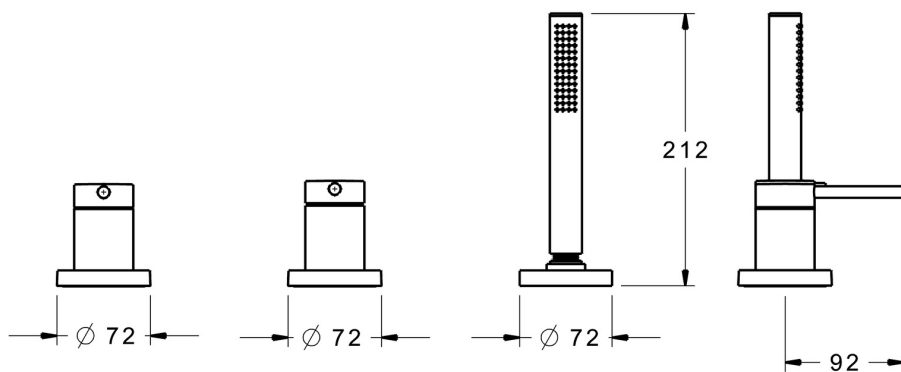

EAN: 4015474173545  
[static.hansa.com/53259073](https://static.hansa.com/53259073)

- Baignoire et douche
- Kit de finition, Monocommande
- Montage sur gorge
- Chrome
- Levier tige, Levier monocommande, Levier avec symbole C+F
- Flexible de douche (1750 mm)
- Intense - Jet d'eau revigorant
- Filtre(s) à impuretés, Valve(s) anti-retour
- Rosace ronde
- 1 jet

## Caractéristiques techniques

### Caractéristiques techniques

Alimentation en eau chaude **max. +80°C**  
Pression de service **0.5-10 bar**  
Dispositif de protection (EN1717) **EB**

### SP53259073

	Nom	Code
1	Levier, 70 mm	59913331
1.1	Vis, M5x35	59913299
1.4	Joint, d 3x1.5	59913100
1.5	Capuchon	59913332
1.5	Capuchon Noir Arrêté	59913333
1.5	Capuchon Blanc Arrêté	59913334
2	Chape	59913364
2.1	Bague glissante	59913363
2.2	Joint, d 38x2	59913212
2.3	Rosaces	59913448
3	Rosaces	59913449
3.1	Rosaces	59913450
3.3	Joint, 60x3	59913280
4	Cartouche, 3,5 Eco	59912324
4	Cartouche, 3,5 Classic	59913075
4.1	Temperature adjustment limiter	59912325
4.2	Joint, d 28.24x2.62 Arrêté	59912590
4.3	Écrou de maintien, M40x1	1003409V
4.4	Joint, d 10.10x1.60 Arrêté	59905072
4.5	Vis Loop, M52x1, AF38	59913274
4.6	Joint, d 40x2	59911507
4.7	Adaptateur	59913282
5	Levier	59913345
5.1	Levier, 9 mm M6	59913348
5.2	Protective sleeve Arrêté	59913451
5.3	Anneau	59913285
5.4	Limiteur de debit	59911897
5.5	Vis Loop, M32x1.5	59911898
5.6	Inverseur	59912269
9	Flexible, L=1750, G1/2-M12x1	59912281
9.1	L'anneau d'étanchéité, d 21x12x2	59912304
9.2	Clapet anti-retour	59905714
9.3	Rosaces, M70x1, d 72 mm	59913287
9.5	Titulaire	59913289
9.6	Disk	59912337
9.7	Vis, M4x45	59912291
9.8	Passage tablette	59913288
10	Douchette	54390100
12	Outil	59906409
N.I.	Rallonge pour mitigeur encastrés, 30 mm, HM 3.5 (-2015)	59913189
N.I.	Rallonge pour mitigeur encastrés, 30 mm	59913190
N.I.	Kit de vis d'extension, (2015-)	59914337