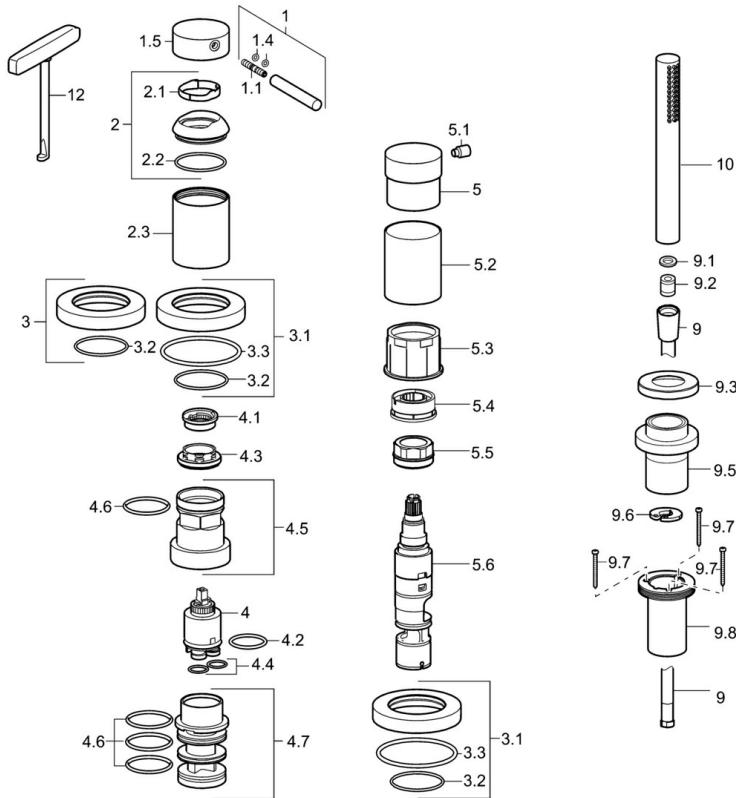

EAN: 4015474173545  
[static.hansa.com/53259073](https://static.hansa.com/53259073)

- Baignoire et douche
- Kit de finition, Monocommande
- Montage sur gorge
- Chrome
- Levier tige, Levier monocommande, Levier avec symbole C+F
- Flexible de douche (1750 mm)
- Intense - Jet d'eau revigorant
- Filtre(s) à impuretés, Valve(s) anti-retour
- Rosace ronde
- 1 jet

## Pièces de rechange

### SP53259073

	Nom	Code
1	Levier, 70 mm	59913331
1.1	Vis, M5x35	59913299
1.4	Joint, d 3x1.5	59913100
1.5	Capuchon	59913332
1.5	Capuchon Noir Arrêté	59913333
1.5	Capuchon Blanc Arrêté	59913334
2	Chape	59913364
2.1	Bague glissante	59913363
2.2	Joint, d 38x2	59913212
2.3	Rosaces	59913448
3	Rosaces	59913449
3.1	Rosaces	59913450
3.3	Joint, 60x3	59913280
4	Cartouche, 3,5 Eco	59912324
4	Cartouche, 3,5 Classic	59913075
4.1	Temperature adjustment limiter	59912325
4.2	Joint, d 28.24x2.62 Arrêté	59912590
4.3	Écrou de maintien, M40x1	1003409V
4.4	Joint, d 10.10x1.60 Arrêté	59905072
4.5	Vis Loop, M52x1, AF38	59913274
4.6	Joint, d 40x2	59911507
4.7	Adaptateur	59913282
5	Levier	59913345
5.1	Levier, 9 mm M6	59913348
5.2	Protective sleeve Arrêté	59913451
5.3	Anneau	59913285
5.4	Limiteur de debit	59911897
5.5	Vis Loop, M32x1.5	59911898
5.6	Inverseur	59912269
9	Flexible, L=1750, G1/2-M12x1	59912281
9.1	L'anneau d'étanchéité, d 21x12x2	59912304
9.2	Clapet anti-retour	59905714
9.3	Rosaces, M70x1, d 72 mm	59913287
9.5	Titulaire	59913289
9.6	Disk	59912337
9.7	Vis, M4x45	59912291
9.8	Passage tablette	59913288
10	Douchette	54390100
12	Outil	59906409
N.I.	Rallonge pour mitigeur encastrés, 30 mm, HM 3.5 (-2015)	59913189
N.I.	Rallonge pour mitigeur encastrés, 30 mm	59913190
N.I.	Kit de vis d'extension, (2015-)	59914337