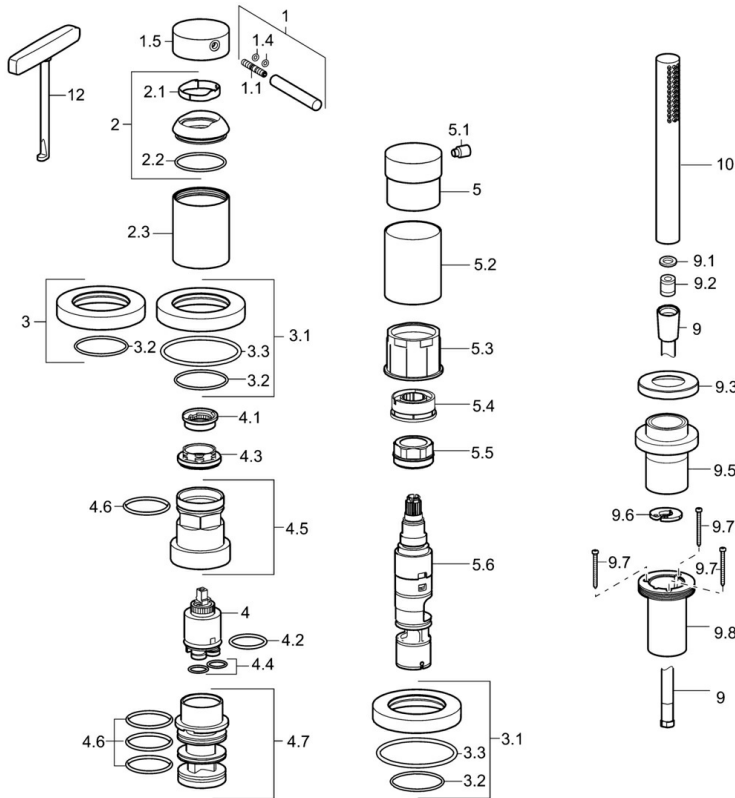

EAN: 4015474173545  
[static.hansa.com/53259073](https://static.hansa.com/53259073)

- Wanne & Dusche
- Fertigmontageset, Einhebelmischer
- Wannenrandmontage
- Chrom
- Pinhebel, Einhandbedienhebel/Griff, Hebel mit W+K-Kennzeichnung
- Brauseschlauch (1750 mm)
- Intensiv – Belebender Wasserstrahl
- Schmutzfilter, Rückflussverhinderer
- Rosette rund
- für entfernt liegenden Wanneneinlauf (HANSAFILL) ohne Hansafill Wanneneinlaufgarnitur; über Fliesen austauschbar
- 1-strahlig

### Technische Eigenschaften

Warmwasserversorgung **max. +80°C**  
 Arbeitsdruck **0.5-10 bar**  
 Sicherungseinrichtung (EN1717) **EB**

### SP53259073

	Name	Art.-Nr.
1	Hebel, 70 mm	59913331
1.1	Schraube, M5x35	59913299
1.4	O-Ring, d 3x1.5	59913100
1.5	Abdeckkappe	59913332
1.5	Abdeckkappe Schwarz Ausgelaufen	59913333
1.5	Abdeckkappe Weiss Ausgelaufen	59913334
2	Abdeckkappe	59913364
2.1	Gleitring	59913363
2.2	O-Ring, d 38x2	59913212
2.3	Rosette	59913448
3	Rosette	59913449
3.1	Rosette	59913450
3.3	O-Ring, 60x3	59913280
4	Kartusche, 3,5 Eco	59912324
4	Kartusche, 3,5 Classic	59913075
4.1	Temperatur-Anschlagring	59912325
4.2	O-Ring, d 28.24x2.62 Ausgelaufen	59912590
4.3	Spann-Mutter, M40x1	1003409V
4.4	O-Ring, d 10.10x1.60 Ausgelaufen	59905072
4.5	Ringschraube, M52x1, AF38	59913274
4.6	O-Ring, d 40x2	59911507
4.7	Adapter	59913282
5	Griff	59913345
5.1	Hebel, 9 mm M6	59913348
5.2	Schutzhülle Ausgelaufen	59913451
5.3	Ring	59913285
5.4	Durchflussbegrenzer	59911897
5.5	Ringschraube, M32x1.5	59911898
5.6	Umstellung	59912269
9	Brauseschlauch, L=1750, G1/2-M12x1	59912281
9.1	Dichtungsring, d 21x12x2	59912304
9.2	Rückschlagventil	59905714
9.3	Rosette, M70x1, d 72 mm	59913287
9.5	Halter	59913289
9.6	Scheibe	59912337
9.7	Schraube, M4x45	59912291
9.8	Schlauchdurchführung	59913288
10	Handbrause	54390100
12	Werkzeuge	59906409
N.I.	Verlängerungssatz, 30 mm, HM 3.5 (-2015)	59913189
N.I.	Verlängerungssatz, 30 mm	59913190
N.I.	Verlängerungsschraubensatz, (2015-)	59914337