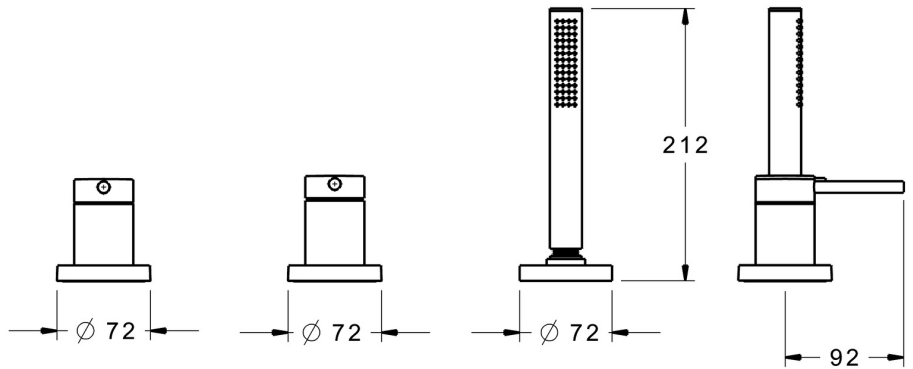

EAN: 4015474173545  
[static.hansa.com/53259073](https://static.hansa.com/53259073)

- Wanne & Dusche
- Fertigmontageset, Einhebelmischer
- Wannenrandmontage
- Chrom
- Pinhebel, Einhandbedienhebel/Griff, Hebel mit W+K-Kennzeichnung
- Brauseschlauch (1750 mm)
- Intensiv – Belebender Wasserstrahl
- Schmutzfilter, Rückflussverhinderer
- Rosette rund
- für entfernt liegenden Wanneneinlauf (HANSAFILL) ohne Hansafill Wanneneinlaufgarnitur; über Fliesen austauschbar
- 1-strahlig

### Technische Eigenschaften

Warmwasserversorgung **max. +80°C**  
 Arbeitsdruck **0.5-10 bar**  
 Sicherungseinrichtung (EN1717) **EB**

### SP53259073

	Name	Art.-Nr.
1	Hebel, 70 mm	59913331
1.1	Schraube, M5x35	59913299
1.4	O-Ring, d 3x1.5	59913100
1.5	Abdeckkappe	59913332
1.5	Abdeckkappe Schwarz Ausgelaufen	59913333
1.5	Abdeckkappe Weiss Ausgelaufen	59913334
2	Abdeckkappe	59913364
2.1	Gleitring	59913363
2.2	O-Ring, d 38x2	59913212
2.3	Rosette	59913448
3	Rosette	59913449
3.1	Rosette	59913450
3.3	O-Ring, 60x3	59913280
4	Kartusche, 3,5 Eco	59912324
4	Kartusche, 3,5 Classic	59913075
4.1	Temperatur-Anschlagring	59912325
4.2	O-Ring, d 28.24x2.62 Ausgelaufen	59912590
4.3	Spann-Mutter, M40x1	1003409V
4.4	O-Ring, d 10.10x1.60 Ausgelaufen	59905072
4.5	Ringschraube, M52x1, AF38	59913274
4.6	O-Ring, d 40x2	59911507
4.7	Adapter	59913282
5	Griff	59913345
5.1	Hebel, 9 mm M6	59913348
5.2	Schutzhülle Ausgelaufen	59913451
5.3	Ring	59913285
5.4	Durchflussbegrenzer	59911897
5.5	Ringschraube, M32x1.5	59911898
5.6	Umstellung	59912269
9	Brauseschlauch, L=1750, G1/2-M12x1	59912281
9.1	Dichtungsring, d 21x12x2	59912304
9.2	Rückschlagventil	59905714
9.3	Rosette, M70x1, d 72 mm	59913287
9.5	Halter	59913289
9.6	Scheibe	59912337
9.7	Schraube, M4x45	59912291
9.8	Schlauchdurchführung	59913288
10	Handbrause	54390100
12	Werkzeuge	59906409
N.I.	Verlängerungssatz, 30 mm, HM 3.5 (-2015)	59913189
N.I.	Verlängerungssatz, 30 mm	59913190
N.I.	Verlängerungsschraubensatz, (2015-)	59914337