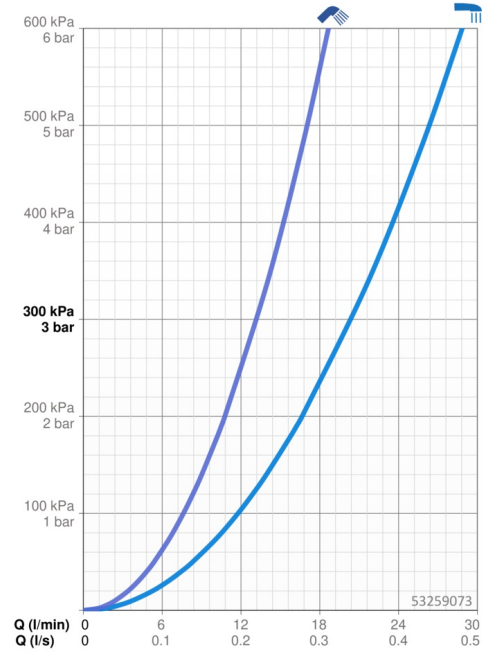

Technische Daten

Durchflusseigenschaften

Durchfluss bei 3 bar **20.4 / 13.2 l/min**

Technische Eigenschaften

Warmwasserversorgung **max. +80°C**
Arbeitsdruck **0.5-10 bar**
Sicherungseinrichtung (EN1717) **EB**

Vorschriften

EN Standard **EN 817, EN 1112, EN 1113**