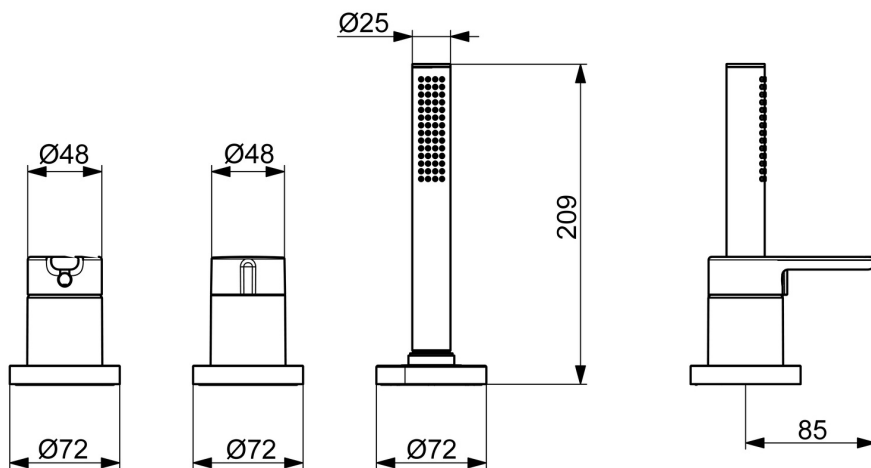

EAN: 4057304006999
static.hansa.com/53259063

- Sprcha a vaňa
- Sada pre konečnú montáž, Jednopaková
- Montáž na okraj vane
- Chróm
- Jedna ovládacia páka / rukovät, Páka so symbolom teplej a studenej vody, Rukovät regulátora prietoku vody
- Ručná sprcha, Sprchová hadica (1750 mm)
- Intenzívny - Povzbudzujúci prúd vody
- Spätný ventil (-y)
- Gulatá rozeta, Krycia objímka
- 1-prúdová

Technické údaje

Vlastnosti prietoku

Prietok pri tlaku 3 bar	13.2 l/min
Pokles tlaku pri prietoku (0,2 l/s)	3 bar
Pokles tlaku pri prietoku (0,3 l/s)	3 bar

Technické vlastnosti

Dodávka teplej vody	max. +65°C
Pracovný tlak	0.5-10 bar
Spätná klapka (STN EN 1717)	EB
Materiál	Mosadz

Predpisy

Norma EN	EN 817, EN 1112, EN 1113
Trieda hlučnosti	I (ISO 3822)

Schválenia a Prehlásenia

Vyhlasenie o zhode	DoC
--------------------	------------

Náhradné diely

SP53259083

	Názov	Kód
01	Ovládacia rukoväť	59914574
02	Záslepka	59914573
03	Ružiče	59914572
04	Krycí diel, 75x75 mm, for Compact Ukončené	59914675
04	Krycí diel, d 72 mm, for Compact	59914667
05	Krycí diel, 75x75 mm Ukončené	59914676
05	Krycí diel, d 72 mm	59914668
06	Rukoväť regulátora prietoku vody	59914669
07	Ružiče	59914671
08	Krycí diel, d 72 mm	59914672
08	Krycí diel, 75x75 mm Ukončené	59914677
09	Prechodka	59914673
10	Držiak	59912282
11	Sprchová hadica, L=1750, G1/2-M12x1	59912281
12	Spätný ventil	59905714
13	Skrutka, M4x45	59912291