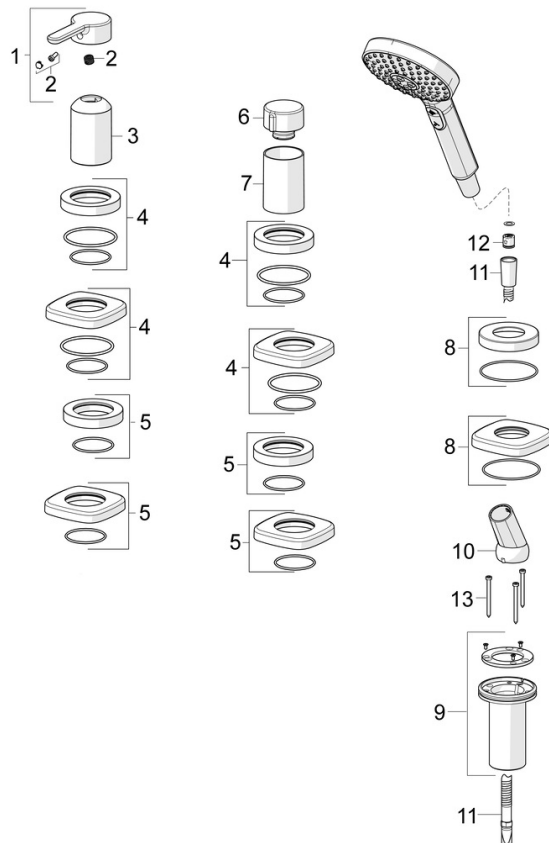

EAN: 4057304006999
static.hansa.com/53259063

- Sprcha a vaňa
- Sada pre konečnú montáž, Jednopaková
- Montáž na okraj vane
- Chróm
- Jedna ovládacia páka / rukovät, Páka so symbolom teplej a studenej vody, Rukovät regulátora prietoku vody
- Ručná sprcha, Sprchová hadica (1750 mm)
- Intenzívny - Povzbudzujúci prúd vody
- Spätný ventil (-y)
- Gulatá rozeta, Krycia objímka
- 1-prúdová

Predpisy

Norma EN	EN 817, EN 1112, EN 1113
Trieda hlučnosti	I (ISO 3822)

Schválenia a Prehlásenia

Vyhlasenie o zhode	DoC
--------------------	------------

Náhradné diely

SP53259083

	Názov	Kód
01	Ovládacia rukoväť	59914574
02	Záslepka	59914573
03	Ružiče	59914572
04	Krycí diel, 75x75 mm, for Compact Ukončené	59914675
04	Krycí diel, d 72 mm, for Compact	59914667
05	Krycí diel, 75x75 mm Ukončené	59914676
05	Krycí diel, d 72 mm	59914668
06	Rukoväť regulátora prietoku vody	59914669
07	Ružiče	59914671
08	Krycí diel, d 72 mm	59914672
08	Krycí diel, 75x75 mm Ukončené	59914677
09	Prechodka	59914673
10	Držiak	59912282
11	Sprchová hadica, L=1750, G1/2-M12x1	59912281
12	Spätný ventil	59905714
13	Skrutka, M4x45	59912291