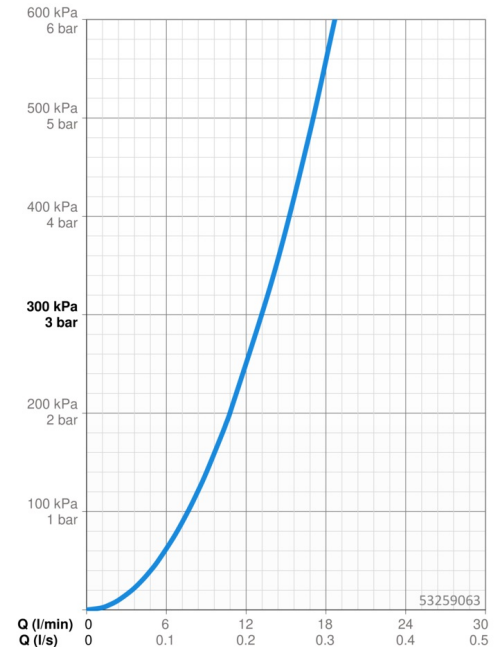

Technické údaje

Vlastnosti prietoku

Prietok pri tlaku 3 bar	13.2 l/min
Pokles tlaku pri prietoku (0,2 l/s)	3 bar
Pokles tlaku pri prietoku (0,3 l/s)	3 bar

Technické vlastnosti

Dodávka teplej vody	max. +65°C
Pracovný tlak	0.5-10 bar
Spätná klapka (STN EN 1717)	EB
Materiál	Mosadz

Predpisy

Norma EN	EN 817, EN 1112, EN 1113
Trieda hlučnosti	I (ISO 3822)

Schválenia a Prehlásenia

Vyhlasenie o zhode	DoC