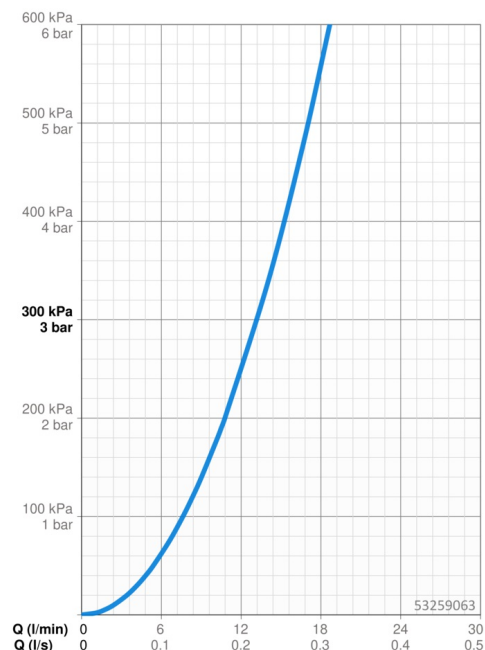

Technické údaje

Vlastnosti průtoku

Průtokové množství při 3 bar	13.2 l/min
Tlaková ztráta při průtoku (0,2 l/s)	3 bar
Tlaková ztráta při průtoku (0,3 l/s)	3 bar

Technické vlastnosti

Zdroj teplé vody	max. +65°C
Pracovní tlak	0.5-10 bar
Zabezpečení proti zpětnému toku (ČSN EN 1717)	EB
Materiál	Mosaz

Předpisy

Norma EN	EN 817, EN 1112, EN 1113
Třída hlučnosti	I (ISO 3822)

Schválení a Prohlášení

Prohlášení o shodě	DoC