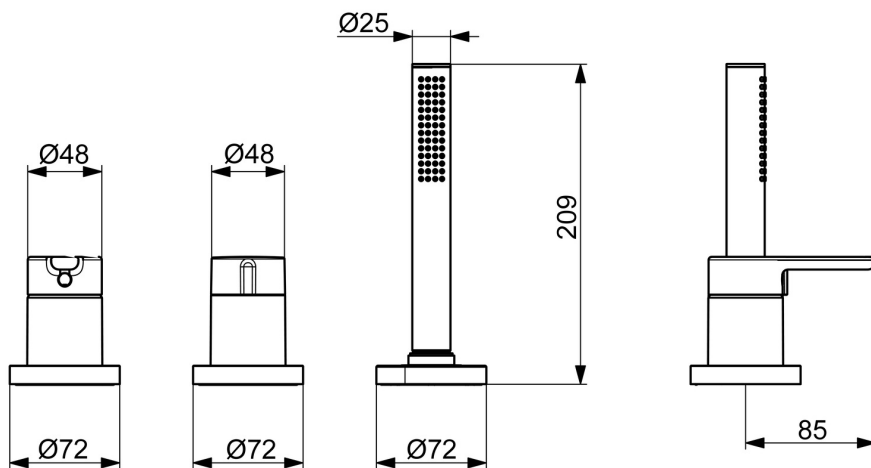

EAN: 4057304006999
static.hansa.com/53259063

- Sprcha & vana
- Sada pro konečnou montáž, Jednopáková
- Montáž na okraj vany
- Chrom
- Jedna ovládací páka / rukojeť, Páka se symboly teplé a studené vody, Rukojeť regulátoru průtoku
- Ruční sprcha, Sprchová hadice (1750 mm)
- Intenzivní - povzbuzující proud vody
- Zpětný ventil (-y)
- Kulatá rozeta, Krycí objímka
- 1 proud

Technické údaje

Vlastnosti průtoku

Průtokové množství při 3 bar	13.2 l/min
Tlaková ztráta při průtoku (0,2 l/s)	3 bar
Tlaková ztráta při průtoku (0,3 l/s)	3 bar

Technické vlastnosti

Zdroj teplé vody	max. +65°C
Pracovní tlak	0.5-10 bar
Zabezpečení proti zpětnému toku (ČSN EN 1717)	EB
Materiál	Mosaz

Předpisy

Norma EN	EN 817, EN 1112, EN 1113
Třída hlučnosti	I (ISO 3822)

Schválení a Prohlášení

Prohlášení o shodě	DoC
--------------------	------------

Náhradní díly

SP53259083

	Název	Kód
01	Páka	59914574
02	Záslepka	59914573
03	Růžice	59914572
04	Krycí díl, 75x75 mm, for Compact Ukončeno	59914675
04	Krycí díl, d 72 mm, for Compact	59914667
05	Krycí díl, 75x75 mm Ukončeno	59914676
05	Krycí díl, d 72 mm	59914668
06	Rukojeť regulátoru průtoku	59914669
07	Růžice	59914671
08	Krycí díl, d 72 mm	59914672
08	Krycí díl, 75x75 mm Ukončeno	59914677
09	Průchodka	59914673
10	Držák	59912282
11	Sprchová hadice, L=1750, G1/2-M12x1	59912281
12	Zpětný ventil	59905714
13	Šroub, M4x45	59912291