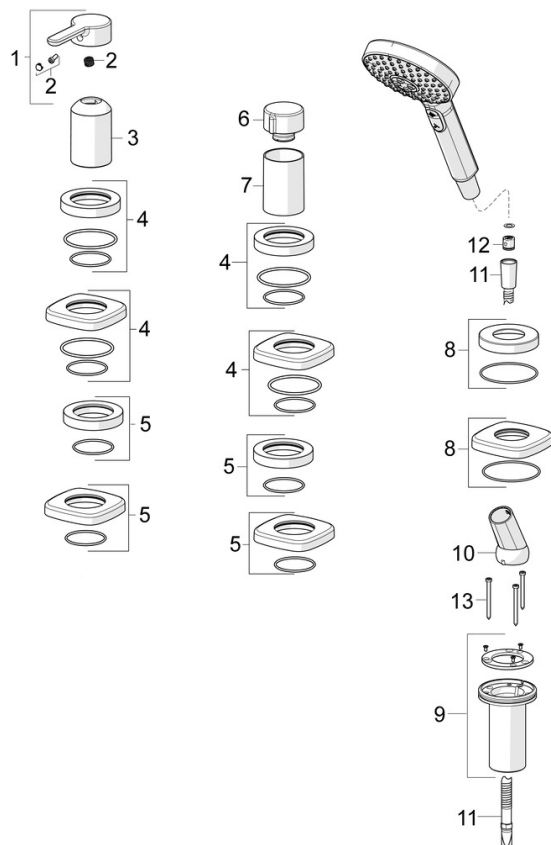

EAN: 4057304006999
static.hansa.com/53259063

- Sprcha & vana
- Sada pro konečnou montáž, Jednopáková
- Montáž na okraj vany
- Chrom
- Jedna ovládací páka / rukojeť, Páka se symboly teplé a studené vody, Rukojeť regulátoru průtoku
- Ruční sprcha, Sprchová hadice (1750 mm)
- Intenzivní - povzbuzující proud vody
- Zpětný ventil (-y)
- Kulatá rozeta, Krycí objímka
- 1 proud

Předpisy

Norma EN	EN 817, EN 1112, EN 1113
Třída hlučnosti	I (ISO 3822)

Schválení a Prohlášení

Prohlášení o shodě	DoC
--------------------	------------

Náhradní díly

SP53259083

	Název	Kód
01	Páka	59914574
02	Záslepka	59914573
03	Růžice	59914572
04	Krycí díl, 75x75 mm, for Compact Ukončeno	59914675
04	Krycí díl, d 72 mm, for Compact	59914667
05	Krycí díl, 75x75 mm Ukončeno	59914676
05	Krycí díl, d 72 mm	59914668
06	Rukojeť regulátoru průtoku	59914669
07	Růžice	59914671
08	Krycí díl, d 72 mm	59914672
08	Krycí díl, 75x75 mm Ukončeno	59914677
09	Průchodka	59914673
10	Držák	59912282
11	Sprchová hadice, L=1750, G1/2-M12x1	59912281
12	Zpětný ventil	59905714
13	Šroub, M4x45	59912291