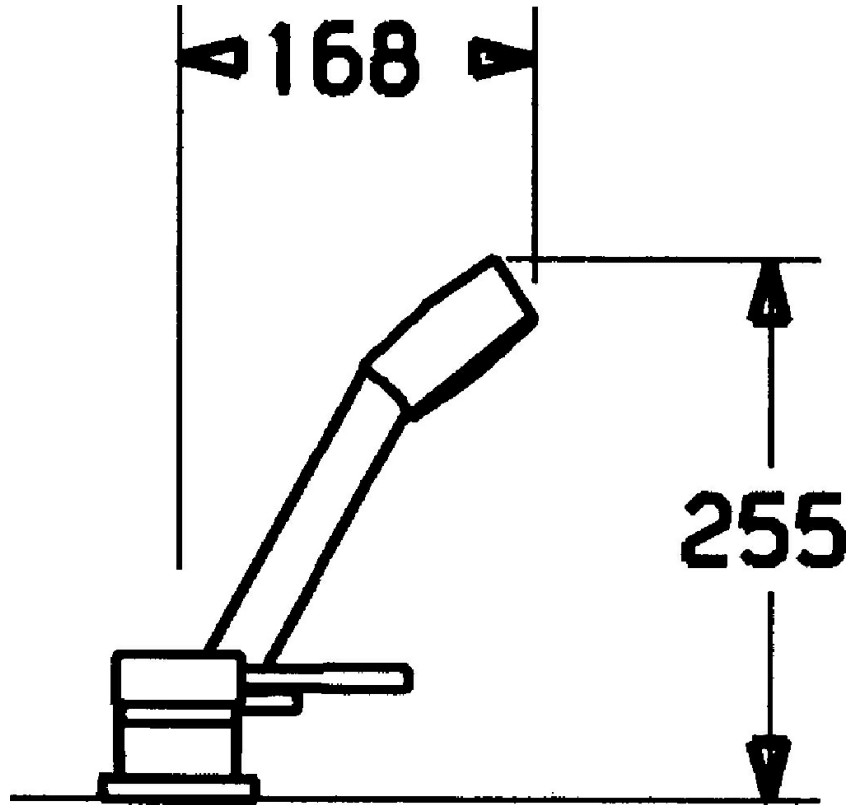

EAN: 4015474057128
static.hansa.com/5325903174

- Bad en douche
- Afbouwset, Eengreeps
- Badrandmontage
- Terugslagklep

Technische gegevens

Technische eigenschappen

| | |
|----------------------------------|------------|
| Warmwatertoevoer | max. +80°C |
| Werkdruk | 0.5-10 bar |
| Terugstroom beveiliging (EN1717) | EB |

Reserveonderdelen

SP53259031

| | Naam | Code |
|------|---------------------------------------|----------|
| 1 | Hendel, 80 mm Chrom Stopgezet | 59912122 |
| 1.1 | Schroef, M5x8, SW2.5 | 59904755 |
| 1.2 | Joint klassiek uitloop | 59904778 |
| 1.4 | O-ring, d 6x1 | 59912136 |
| 1.5 | Kap Chrom Stopgezet | 59912143 |
| 2 | Kap Chrom | 59904820 |
| 3 | Afdekplaat Chrom Stopgezet | 59912256 |
| 3.1 | Afdekplaat Chrom | 59912259 |
| 4 | Binnenwerk, 4.8 eco | 59904601 |
| 5 | Hendel Chrom | 59912131 |
| 5.1 | Hendel, M8, 22 mm Chrom | 59912132 |
| 5.4 | Kap Chrom | 59912265 |
| 5.5 | Doorvoerbegrenzer | 59911897 |
| 5.6 | Schroef, M32x1.5 | 59911898 |
| 5.7 | Omsteller | 59912269 |
| 5.8 | O-ring, d 24x2 | 59911835 |
| 9 | Doucheslang, L=1750, G1/2-M12x1 Chrom | 59912281 |
| 9.1 | Afdichtring, d 21x12x2 | 59912304 |
| 9.2 | Terugslagklep | 59905714 |
| 9.3 | Afdekplaat, M70x1 Chrom | 59912287 |
| 9.4 | Glijring wit | 59912286 |
| 9.5 | Houder Chrom | 59912282 |
| 9.6 | [DU3238] | 59912337 |
| 9.7 | Schroef, M4x45 | 59912291 |
| 9.8 | Doorvoernippel | 59912290 |
| 10 | Handdouche Chrom Stopgezet | 51170200 |
| 10.1 | Koppelstuk flexibel, G1/2 Stopgezet | 59912237 |
| 10.2 | Filter sproeier | 59906859 |
| N.I. | Verlenschroeven Chrom | 59912169 |
| N.I. | Inbouwverlengstuk compleet, 20 mm | 59912160 |
| N.I. | Inbouwverlengstuk compleet, 30 mm | 59912235 |