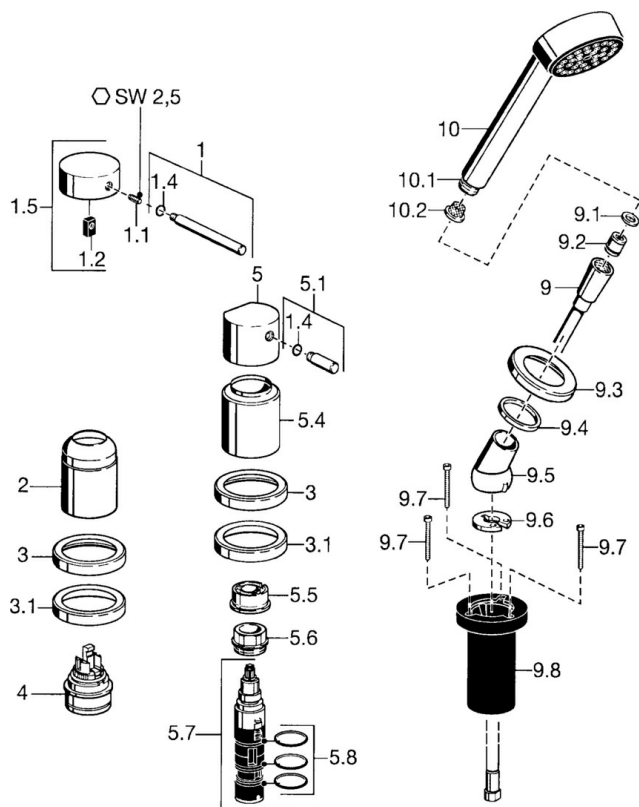

EAN: 4015474057128
static.hansa.com/5325903174

- Bad en douche
- Afbouwset, Eengreeps
- Badrandmontage
- Terugslagklep

Technische gegevens

Technische eigenschappen

| | |
|----------------------------------|------------|
| Warmwatertoevoer | max. +80°C |
| Werkdruk | 0.5-10 bar |
| Terugstroom beveiliging (EN1717) | EB |

Reserveonderdelen

SP53259031

| | Naam | Code |
|------|---------------------------------------|----------|
| 1 | Hendel, 80 mm Chrom Stopgezet | 59912122 |
| 1.1 | Schroef, M5x8, SW2.5 | 59904755 |
| 1.2 | Joint klassiek uitloop | 59904778 |
| 1.4 | O-ring, d 6x1 | 59912136 |
| 1.5 | Kap Chrom Stopgezet | 59912143 |
| 2 | Kap Chrom | 59904820 |
| 3 | Afdekplaat Chrom Stopgezet | 59912256 |
| 3.1 | Afdekplaat Chrom | 59912259 |
| 4 | Binnenwerk, 4.8 eco | 59904601 |
| 5 | Hendel Chrom | 59912131 |
| 5.1 | Hendel, M8, 22 mm Chrom | 59912132 |
| 5.4 | Kap Chrom | 59912265 |
| 5.5 | Doorvoerbegrenzer | 59911897 |
| 5.6 | Schroef, M32x1.5 | 59911898 |
| 5.7 | Omsteller | 59912269 |
| 5.8 | O-ring, d 24x2 | 59911835 |
| 9 | Doucheslang, L=1750, G1/2-M12x1 Chrom | 59912281 |
| 9.1 | Afdichtring, d 21x12x2 | 59912304 |
| 9.2 | Terugslagklep | 59905714 |
| 9.3 | Afdekplaat, M70x1 Chrom | 59912287 |
| 9.4 | Glijring wit | 59912286 |
| 9.5 | Houder Chrom | 59912282 |
| 9.6 | [DU3238] | 59912337 |
| 9.7 | Schroef, M4x45 | 59912291 |
| 9.8 | Doorvoernippel | 59912290 |
| 10 | Handdouche Chrom Stopgezet | 51170200 |
| 10.1 | Koppelstuk flexibel, G1/2 Stopgezet | 59912237 |
| 10.2 | Filter sproeier | 59906859 |
| N.I. | Verlenschroeven Chrom | 59912169 |
| N.I. | Inbouwverlengstuk compleet, 20 mm | 59912160 |
| N.I. | Inbouwverlengstuk compleet, 30 mm | 59912235 |