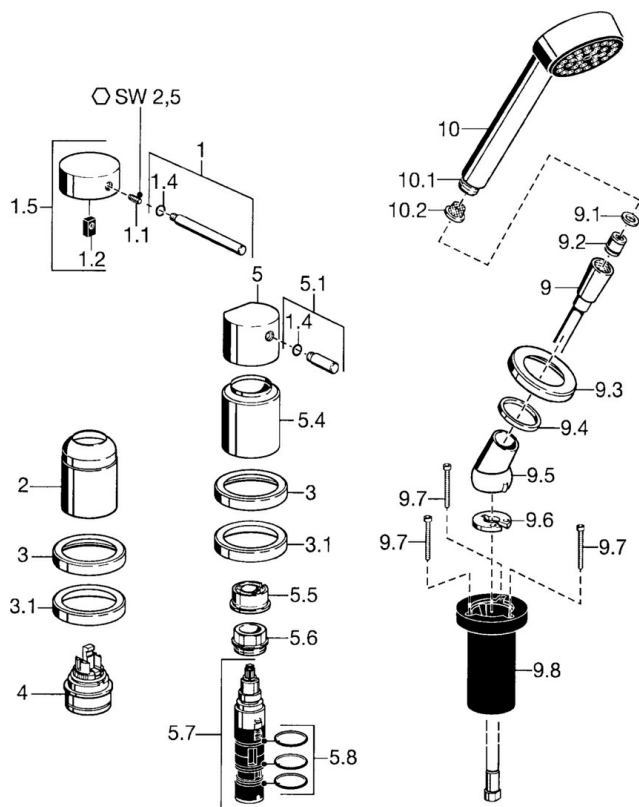

EAN: 4015474057128  
[static.hansa.com/5325903174](https://static.hansa.com/5325903174)

- Vasca & doccia
- Set esterno, Monocomando
- Montaggio a bordo vasca
- Valvola/e di non ritorno

## Dati tecnici

## Parti di ricambio

### SP53259031

	Nome	Codice
1	Leva, 80 mm Cromo Fuori produzione	59912122
1.1	Screw, M5x8, SW2.5	59904755
1.2	Adattatore	59904778
1.4	O-ring, d 6x1	59912136
1.5	Cappuccio Cromo Fuori produzione	59912143
2	Cappuccio Cromo	59904820
3	Piastra Cromo Fuori produzione	59912256
3.1	Piastra Cromo	59912259
4	Cartuccia, 4.8 eco	59904601
5	Maniglia Cromo	59912131
5.1	Leva, M8, 22 mm Cromo	59912132
5.4	Cappuccio Cromo	59912265
5.5	Limitatore di portata	59911897
5.6	Vite eye, M32x1.5	59911898
5.7	Deviatore	59912269
5.8	O-ring, d 24x2	59911835
9	Flessibile doccia, L=1750, G1/2-M12x1 Cromo	59912281
9.1	L'anello di tenuta, d 21x12x2	59912304
9.2	Valvola antiriflusso	59905714
9.3	Piastra, M70x1 Cromo	59912287
9.4	Anello glassato	59912286
9.5	Titolare Cromo	59912282
9.6	[IT3238]	59912337
9.7	Screw, M4x45	59912291
9.8	Supporto per doccetta	59912290
10	Doccetta Cromo Fuori produzione	51170200
10.1	Hose coupling, G1/2 Fuori produzione	59912237
10.2	Filtro	59906859
N.I.	Kit viti per prolunga Cromo	59912169
N.I.	Prolunga, 20 mm	59912160
N.I.	Prolunga, 30 mm	59912235