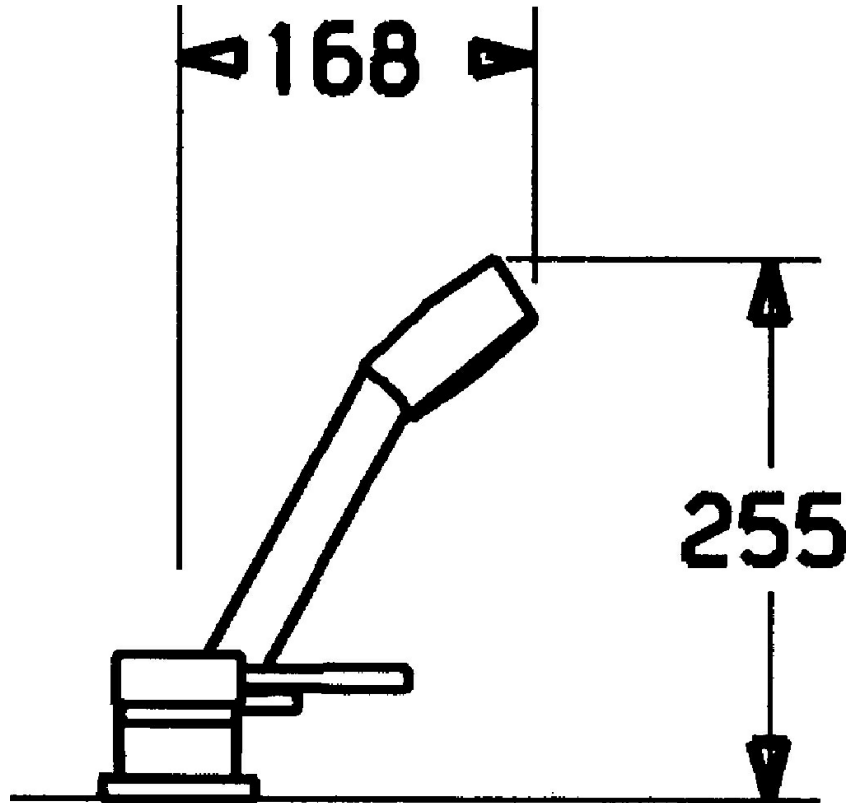

EAN: 4015474057128  
[static.hansa.com/5325903174](https://static.hansa.com/5325903174)

- Vasca & doccia
- Set esterno, Monocomando
- Montaggio a bordo vasca
- Valvola/e di non ritorno

## Dati tecnici

### SP53259031

	Nome	Codice
1	Leva, 80 mm Cromo Fuori produzione	59912122
1.1	Screw, M5x8, SW2.5	59904755
1.2	Adattatore	59904778
1.4	O-ring, d 6x1	59912136
1.5	Cappuccio Cromo Fuori produzione	59912143
2	Cappuccio Cromo	59904820
3	Piastra Cromo Fuori produzione	59912256
3.1	Piastra Cromo	59912259
4	Cartuccia, 4.8 eco	59904601
5	Maniglia Cromo	59912131
5.1	Leva, M8, 22 mm Cromo	59912132
5.4	Cappuccio Cromo	59912265
5.5	Limitatore di portata	59911897
5.6	Vite eye, M32x1.5	59911898
5.7	Deviatore	59912269
5.8	O-ring, d 24x2	59911835
9	Flessibile doccia, L=1750, G1/2-M12x1 Cromo	59912281
9.1	L'anello di tenuta, d 21x12x2	59912304
9.2	Valvola antiriflusso	59905714
9.3	Piastra, M70x1 Cromo	59912287
9.4	Anello glassato	59912286
9.5	Titolare Cromo	59912282
9.6	[IT3238]	59912337
9.7	Screw, M4x45	59912291
9.8	Supporto per doccetta	59912290
10	Doccetta Cromo Fuori produzione	51170200
10.1	Hose coupling, G1/2 Fuori produzione	59912237
10.2	Filtro	59906859
N.I.	Kit viti per prolunga Cromo	59912169
N.I.	Prolunga, 20 mm	59912160
N.I.	Prolunga, 30 mm	59912235