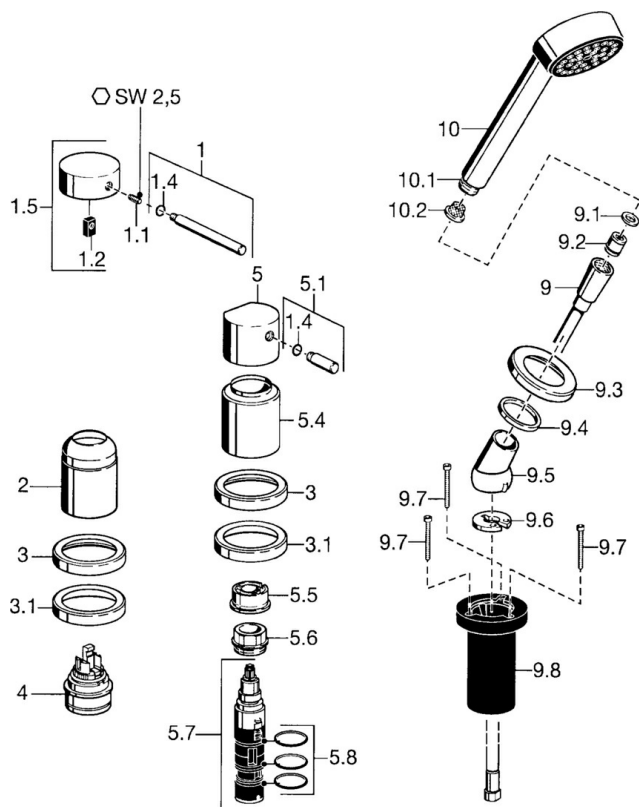

EAN: 4015474057128
static.hansa.com/5325903174

- Sprcha & vana
- Sada pro konečnou montáž, Jednopáková
- Montáž na okraj vany
- Zpětný ventil (-y)

Technické údaje

Technické vlastnosti

Zdroj teplé vody	max. +80°C
Pracovní tlak	0.5-10 bar
Zabezpečení proti zpětnému toku (ČSN EN 1717)	EB

Náhradní díly

SP53259031

	Název	Kód
1	Páka, 80 mm Ukončeno	59912122
1.1	Šroub, M5x8, SW2,5	59904755
1.2	Kluzné pouzdro (osazené)	59904778
1.4	O-kroužek, d 6x1	59912136
1.5	Krytka Ukončeno	59912143
2	Krytka	59904820
3	Kryt příruby Ukončeno	59912256
3.1	Kryt příruby	59912259
4	Kartuše, 4,8 eco	59904601
5	Ovládací páka	59912131
5.1	Páka, M8, 22 mm	59912132
5.4	Krytka	59912265
5.5	Regulátor průtoku	59911897
5.6	Oční šroub, M32x1,5	59911898
5.7	Přepínač	59912269
5.8	O-kroužek, d 24x2	59911835
9	Sprchová hadice, L=1750, G1/2-M12x1	59912281
9.1	Těsnicí kroužek, d 21x12x2	59912304
9.2	Zpětný ventil	59905714
9.3	Kryt příruby, M70x1	59912287
9.4	Kroužek	59912286
9.5	Držák	59912282
9.6	[CZ3238]	59912337
9.7	Šroub, M4x45	59912291
9.8	Průchodka	59912290
10	Ruční sprcha Ukončeno	51170200
10.1	Šroubení pro připojení hadice, G1/2 Ukončeno	59912237
10.2	Filtr	59906859
N.I.	Prodloužení	59912169
N.I.	Nástavec-sada, 20 mm	59912160
N.I.	Nástavec-sada, 30 mm	59912235