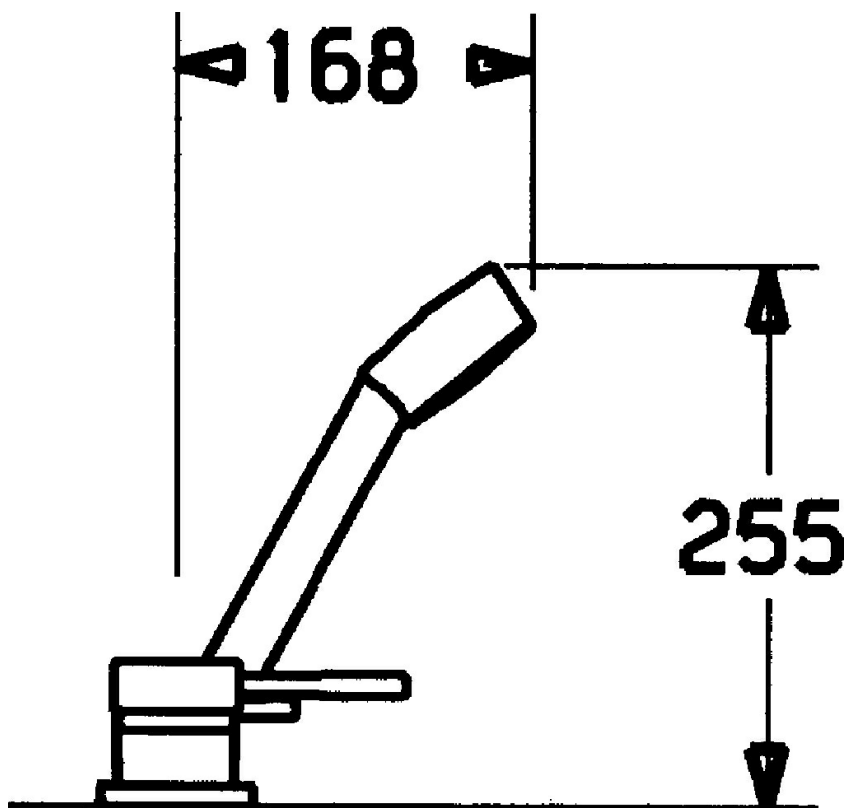

EAN: 4015474057128
static.hansa.com/5325903174

- Sprcha & vana
- Sada pro konečnou montáž, Jednopáková
- Montáž na okraj vany
- Zpětný ventil (-y)

Technické údaje

Technické vlastnosti

Zdroj teplé vody	max. +80°C
Pracovní tlak	0.5-10 bar
Zabezpečení proti zpětnému toku (ČSN EN 1717)	EB

Náhradní díly

SP53259031

	Název	Kód
1	Páka, 80 mm Ukončeno	59912122
1.1	Šroub, M5x8, SW2,5	59904755
1.2	Kluzné pouzdro (osazené)	59904778
1.4	O-kroužek, d 6x1	59912136
1.5	Krytka Ukončeno	59912143
2	Krytka	59904820
3	Kryt příruby Ukončeno	59912256
3.1	Kryt příruby	59912259
4	Kartuše, 4,8 eco	59904601
5	Ovládací páka	59912131
5.1	Páka, M8, 22 mm	59912132
5.4	Krytka	59912265
5.5	Regulátor průtoku	59911897
5.6	Oční šroub, M32x1,5	59911898
5.7	Přepínač	59912269
5.8	O-kroužek, d 24x2	59911835
9	Sprchová hadice, L=1750, G1/2-M12x1	59912281
9.1	Těsnicí kroužek, d 21x12x2	59912304
9.2	Zpětný ventil	59905714
9.3	Kryt příruby, M70x1	59912287
9.4	Kroužek	59912286
9.5	Držák	59912282
9.6	[CZ3238]	59912337
9.7	Šroub, M4x45	59912291
9.8	Průchodka	59912290
10	Ruční sprcha Ukončeno	51170200
10.1	Šroubení pro připojení hadice, G1/2 Ukončeno	59912237
10.2	Filtr	59906859
N.I.	Prodloužení	59912169
N.I.	Nástavec-sada, 20 mm	59912160
N.I.	Nástavec-sada, 30 mm	59912235