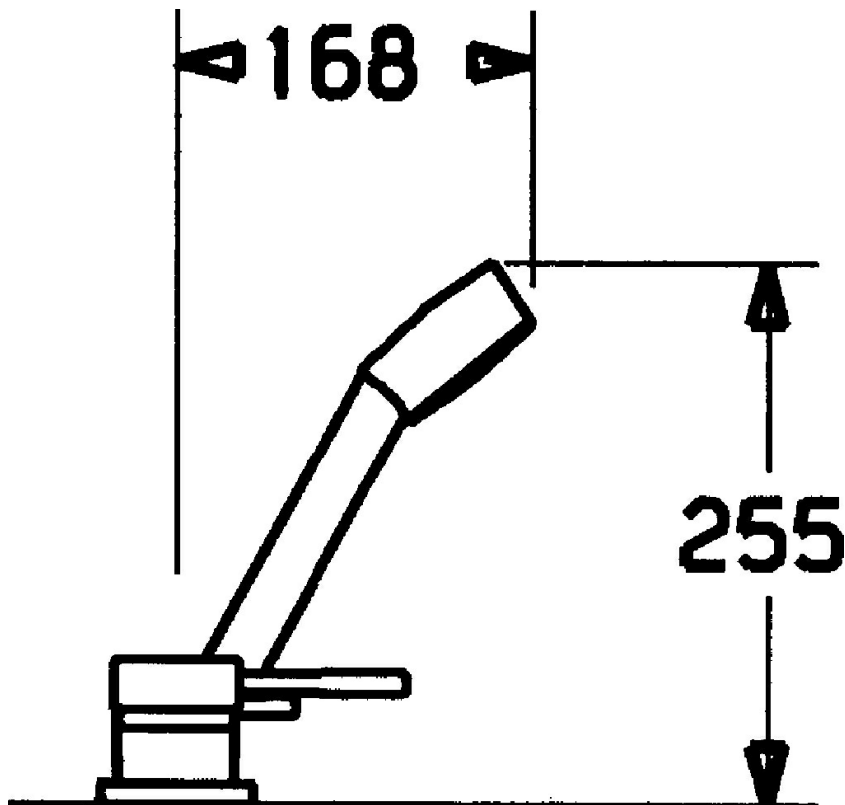

EAN: 4015474057111
static.hansa.com/53259031

- Bad en douche
- Afbouwset, Eengreeps
- Badrandmontage
- Chroom
- Terugslagklep

Technische gegevens

Technische eigenschappen

Warmwatertoevoer	max. +80°C
Werkdruk	0.5-10 bar
Terugstroom beveiliging (EN1717)	EB

Reserveonderdelen

SP53259031

	Naam	Code
1	Hendel, 80 mm Chrom Stopgezet	59912122
1.1	Schroef, M5x8, SW2,5	59904755
1.2	Joint klassiek uitloop	59904778
1.4	O-ring, d 6x1	59912136
1.5	Kap Chrom Stopgezet	59912143
2	Kap Chrom	59904820
3	Afdekplaat Chrom Stopgezet	59912256
3.1	Afdekplaat Chrom	59912259
4	Binnenwerk, 4.8 eco	59904601
5	Hendel Chrom	59912131
5.1	Hendel, M8, 22 mm Chrom	59912132
5.4	Kap Chrom	59912265
5.5	Doorvoerbegrenzer	59911897
5.6	Schroef, M32x1,5	59911898
5.7	Omsteller	59912269
5.8	O-ring, d 24x2	59911835
9	Doucheslang, L=1750, G1/2-M12x1 Chrom	59912281
9.1	Afdichtring, d 21x12x2	59912304
9.2	Terugslagklep	59905714
9.3	Afdekplaat, M70x1 Chrom	59912287
9.4	Glijring wit	59912286
9.5	Houder Chrom	59912282
9.6	[DU3238]	59912337
9.7	Schroef, M4x45	59912291
9.8	Doorvoernippel	59912290
10	Handdouche Chrom Stopgezet	51170200
10.1	Koppelstuk flexibel, G1/2 Stopgezet	59912237
10.2	Filter sproeier	59906859
N.I.	Verlenschroeven Chrom	59912169
N.I.	Inbouwverlengstuk compleet, 20 mm	59912160
N.I.	Inbouwverlengstuk compleet, 30 mm	59912235