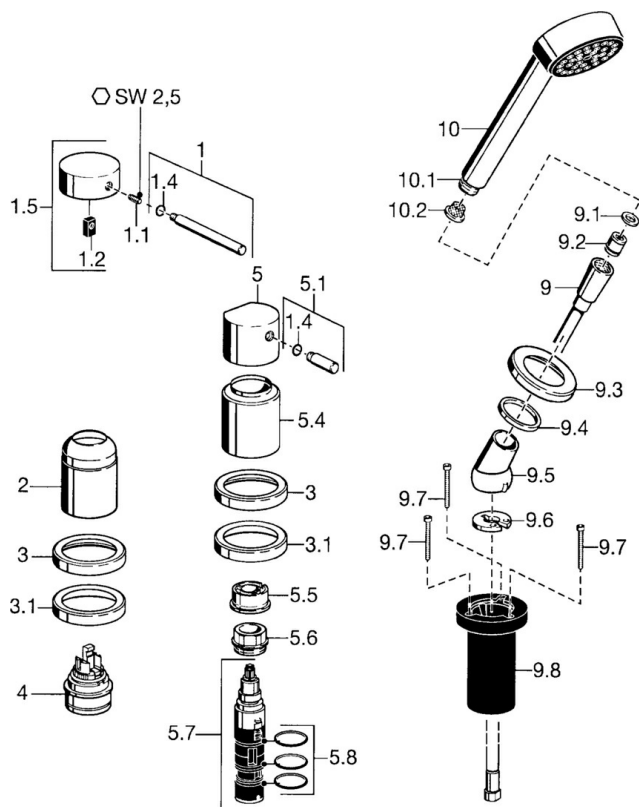

EAN: 4015474057111
static.hansa.com/53259031

- Bad en douche
- Afbouwset, Eengreeps
- Badrandmontage
- Chroom
- Terugslagklep

Technische gegevens

Technische eigenschappen

Warmwatertoevoer	max. +80°C
Werkdruk	0.5-10 bar
Terugstroom beveiliging (EN1717)	EB

Reserveonderdelen

SP53259031

	Naam	Code
1	Hendel, 80 mm Chrom Stopgezet	59912122
1.1	Schroef, M5x8, SW2,5	59904755
1.2	Joint klassiek uitloop	59904778
1.4	O-ring, d 6x1	59912136
1.5	Kap Chrom Stopgezet	59912143
2	Kap Chrom	59904820
3	Afdekplaat Chrom Stopgezet	59912256
3.1	Afdekplaat Chrom	59912259
4	Binnenwerk, 4.8 eco	59904601
5	Hendel Chrom	59912131
5.1	Hendel, M8, 22 mm Chrom	59912132
5.4	Kap Chrom	59912265
5.5	Doorvoerbegrenzer	59911897
5.6	Schroef, M32x1,5	59911898
5.7	Omsteller	59912269
5.8	O-ring, d 24x2	59911835
9	Doucheslang, L=1750, G1/2-M12x1 Chrom	59912281
9.1	Afdichtring, d 21x12x2	59912304
9.2	Terugslagklep	59905714
9.3	Afdekplaat, M70x1 Chrom	59912287
9.4	Glijring wit	59912286
9.5	Houder Chrom	59912282
9.6	[DU3238]	59912337
9.7	Schroef, M4x45	59912291
9.8	Doorvoernippel	59912290
10	Handdouche Chrom Stopgezet	51170200
10.1	Koppelstuk flexibel, G1/2 Stopgezet	59912237
10.2	Filter sproeier	59906859
N.I.	Verlenschroeven Chrom	59912169
N.I.	Inbouwverlengstuk compleet, 20 mm	59912160
N.I.	Inbouwverlengstuk compleet, 30 mm	59912235