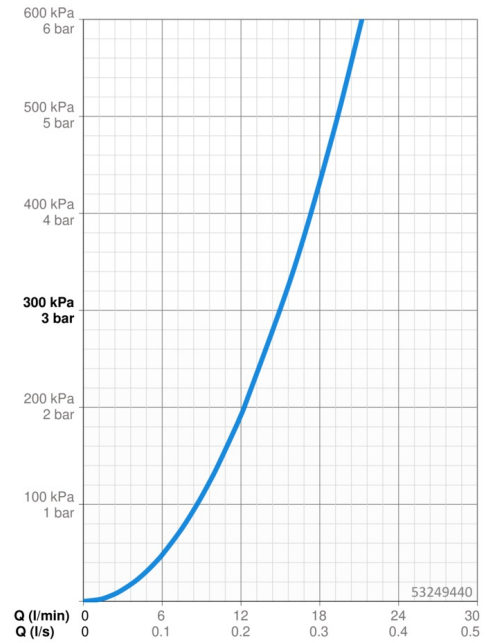

Technische Daten

Durchflusseigenschaften

Durchfluss bei 3 bar **15.0 l/min**

Technische Eigenschaften

DN-Größe (Nennmaß) **DN15**
Warmwasserversorgung **max. +65°C**
Arbeitsdruck **0.5-5 bar**
Anschlussgröße **G1/2**
Ausladung **189 mm**
Sicherungseinrichtung (EN1717) **EB**
Werkstoff **Verbundwerkstoff**

Vorschriften

EN Standard **EN 1112, EN 1113**

Zulassungen und Deklarationen

Konformitätserklärung **DoC**