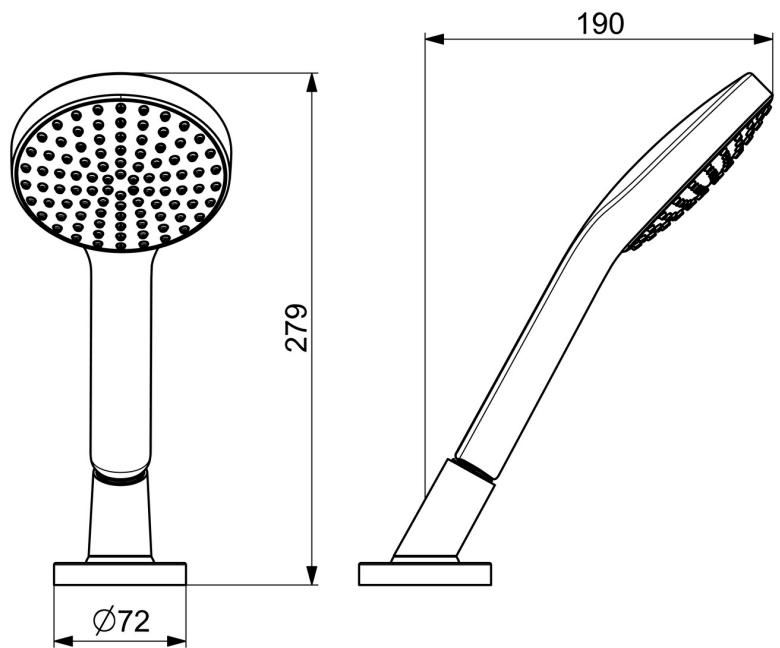

EAN: 4057304014673
static.hansa.com/53249440

- Wanne & Dusche
- Wannенrandmontage
- Chrom
- Brauseschlauch (1750 mm), Anti-Kalk-Technik
- Sensitiv – Sanfter Wasserstrahl
- Schmutzfilter
- Schlauchdurchführung, drehbar
- 1-strahlig

Technische Daten

Durchflusseigenschaften

Durchfluss bei 3 bar **15.0 l/min**

Technische Eigenschaften

DN-Größe (Nennmaß) **DN15**
 Warmwasserversorgung **max. +65°C**
 Arbeitsdruck **0.5-5 bar**
 Anschlussgröße **G1/2**
 Ausladung **189 mm**
 Sicherungseinrichtung (EN1717) **EB**
 Werkstoff **Verbundwerkstoff**

Vorschriften

EN Standard **EN 1112, EN 1113**

Zulassungen und Deklarationen

Konformitätserklärung **DoC**

Ersatzteile

SP53249440

	Name	Art.-Nr.
01	Brauseschlauch, L=1750, G1/2-M12x1	59912281
02	Deckplatte, d 72 mm	59914672
03	Halter	59912282
04	Schraube, M4x45	59912291
05	Schlauchdurchführung	59914673