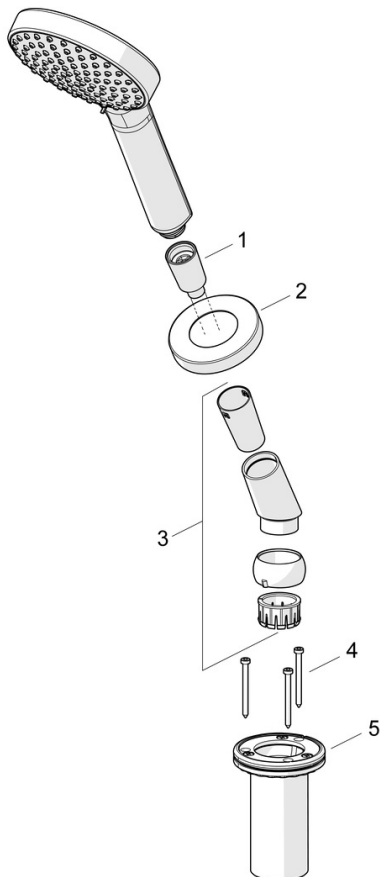

EAN: 4057304014673
static.hansa.com/53249440

- Wanne & Dusche
- Wannенrandmontage
- Chrom
- Brauseschlauch (1750 mm), Anti-Kalk-Technik
- Sensitiv – Sanfter Wasserstrahl
- Schmutzfilter
- Schlauchdurchführung, drehbar
- 1-strahlig

Technische Daten

Durchflusseigenschaften

Durchfluss bei 3 bar **15.0 l/min**

Technische Eigenschaften

DN-Größe (Nennmaß) **DN15**
 Warmwasserversorgung **max. +65°C**
 Arbeitsdruck **0.5-5 bar**
 Anschlussgröße **G1/2**
 Ausladung **189 mm**
 Sicherungseinrichtung (EN1717) **EB**
 Werkstoff **Verbundwerkstoff**

Vorschriften

EN Standard **EN 1112, EN 1113**

Zulassungen und Deklarationen

Konformitätserklärung **DoC**

Ersatzteile

SP53249440

	Name	Art.-Nr.
01	Brauseschlauch, L=1750, G1/2-M12x1	59912281
02	Deckplatte, d 72 mm	59914672
03	Halter	59912282
04	Schraube, M4x45	59912291
05	Schlauchdurchführung	59914673