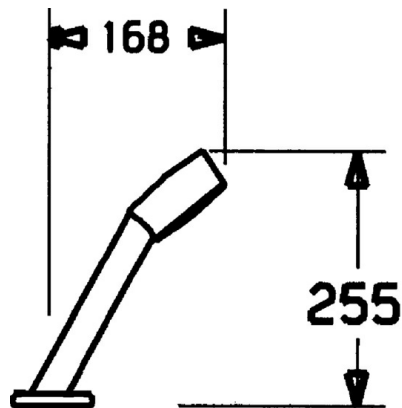

EAN: 4015474062245  
[static.hansa.com/53249190](https://static.hansa.com/53249190)

- Bad en douche
- Badrandmontage
- Chroom
- Doucheslang (1750 mm)
- Vuilfilter(s)
- Slangdoorvoer, draaibaar
- 3-stralig

### Technische eigenschappen

Warmwatertoevoer **max. +65°C**  
 Werkdruk **0.5-5 bar**  
 Aansluitmaat **G1/2**  
 Materiaal **Composite**

### SP53249190

	Naam	Code
9	Doucheslang, L=1750, G1/2-M12x1 Chromo	59912281
9.1	Afdichtring, d 21x12x2	59912304
9.2	Terugslagklep	59905714
9.3	Afdekplaat, M70x1 Chromo	59912287
9.4	Glijring wit	59912286
9.5	Houder Chromo	59912282
9.6	[DU3238]	59912337
9.7	Schroef, M4x45	59912291
9.8	Doorvoernippel	59912290
10	Handdouche Chromo Stopgezet	51170200
10.1	Koppelstuk flexibel, G1/2 Stopgezet	59912237
10.2	Filter sproeier	59906859