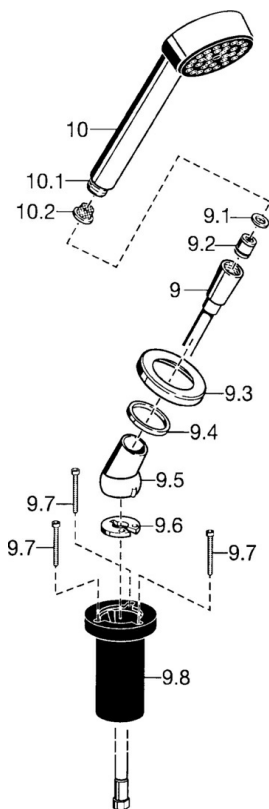

EAN: 4015474062245  
[static.hansa.com/53249190](https://static.hansa.com/53249190)

- Bad en douche
- Badrandmontage
- Chroom
- Doucheslang (1750 mm)
- Vuilfilter(s)
- Slangdoorvoer, draaibaar
- 3-stralig

### Doorstromingseigenschappen

Doorstroomhoeveelheid bij 3 bar **18.0 l/min**

### Technische eigenschappen

Warmwatertoevoer **max. +65°C**  
 Werkdruk **0.5-5 bar**  
 Aansluitmaat **G1/2**  
 Materiaal **Composite**

### SP53249190

	Naam	Code
9	Doucheslang, L=1750, G1/2-M12x1 Chromo	59912281
9.1	Afdichtring, d 21x12x2	59912304
9.2	Terugslagklep	59905714
9.3	Afdekplaat, M70x1 Chromo	59912287
9.4	Glijring wit	59912286
9.5	Houder Chromo	59912282
9.6	[DU3238]	59912337
9.7	Schroef, M4x45	59912291
9.8	Doorvoernippel	59912290
10	Handdouche Chromo Stopgezet	51170200
10.1	Koppelstuk flexibel, G1/2 Stopgezet	59912237
10.2	Filter sproeier	59906859