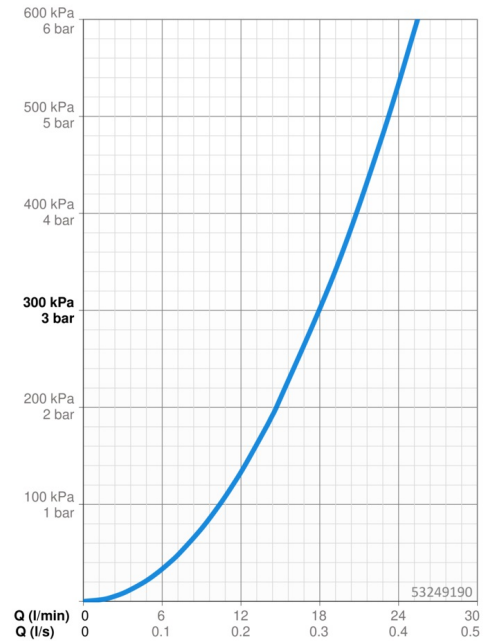

Technische gegevens

Doorstromingseigenschappen

Doorstroomhoeveelheid bij 3 bar **18.0 l/min**

Technische eigenschappen

Warmwatertoevoer **max. +65°C**
Werkdruk **0.5-5 bar**
Aansluitmaat **G1/2**
Materiaal **Composite**

Voorschriften

EN-norm **EN 1112, EN 1113**