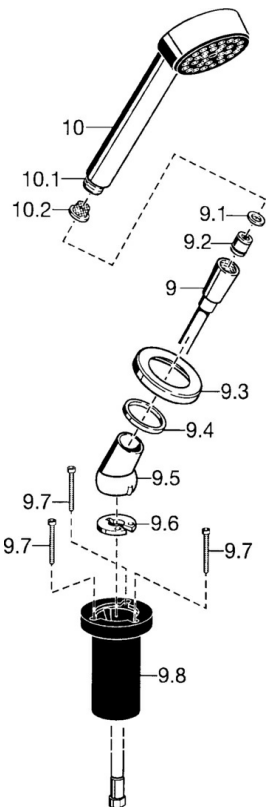

EAN: 4015474062245
static.hansa.com/53249190

- Baignoire et douche
- Montage sur gorge
- Chrome
- Flexible de douche (1750 mm)
- Filtre(s) à impuretés
- Guide de flexible, pivotant
- 3 jets

Caractéristiques techniques

Caractéristiques de débit

Débit à 3 bar **18.0 l/min**

Caractéristiques techniques

Alimentation en eau chaude **max. +65°C**
 Pression de service **0.5-5 bar**
 Taille de raccord **G1/2**
 Matériau **Composite**

Règlementations

Norme EN **EN 1112, EN 1113**

Pièces de rechange

SP53249190

	Nom	Code
9	Flexible, L=1750, G1/2-M12x1	59912281
9.1	L'anneau d'étanchéité, d 21x12x2	59912304
9.2	Clapet anti-retour	59905714
9.3	Rosaces, M70x1	59912287
9.4	Bague glissante	59912286
9.5	Titulaire	59912282
9.6	Disk	59912337
9.7	Vis, M4x45	59912291
9.8	Passage tablette	59912290
10	Douchette Arrêté	51170200
10.1	Raccord tuyau, G1/2 Arrêté	59912237
10.2	Tête de douchette	59906859