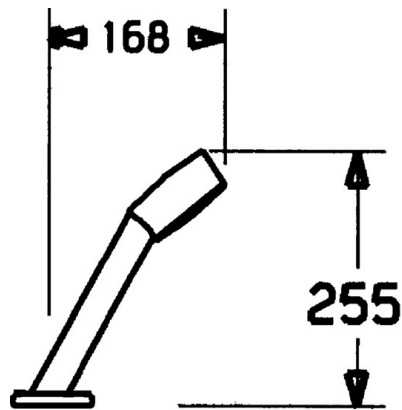

EAN: 4015474062245
static.hansa.com/53249190

- Baignoire et douche
- Montage sur gorge
- Chrome
- Flexible de douche (1750 mm)
- Filtre(s) à impuretés
- Guide de flexible, pivotant
- 3 jets

Caractéristiques techniques

Caractéristiques de débit

Débit à 3 bar **18.0 l/min**

Caractéristiques techniques

Alimentation en eau chaude **max. +65°C**
 Pression de service **0.5-5 bar**
 Taille de raccord **G1/2**
 Matériau **Composite**

Règlementations

Norme EN **EN 1112, EN 1113**

Pièces de rechange

SP53249190

	Nom	Code
9	Flexible, L=1750, G1/2-M12x1	59912281
9.1	L'anneau d'étanchéité, d 21x12x2	59912304
9.2	Clapet anti-retour	59905714
9.3	Rosaces, M70x1	59912287
9.4	Bague glissante	59912286
9.5	Titulaire	59912282
9.6	Disk	59912337
9.7	Vis, M4x45	59912291
9.8	Passage tablette	59912290
10	Douchette Arrêté	51170200
10.1	Raccord tuyau, G1/2 Arrêté	59912237
10.2	Tête de douchette	59906859