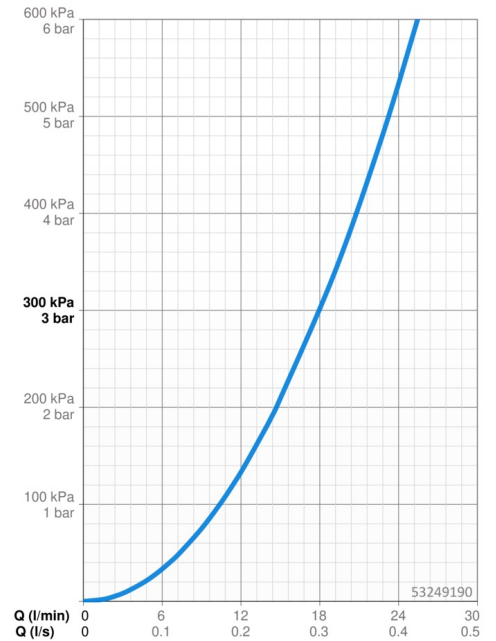

Caractéristiques techniques

Caractéristiques de débit

Débit à 3 bar **18.0 l/min**

Caractéristiques techniques

Alimentation en eau chaude **max. +65°C**
Pression de service **0.5-5 bar**
Taille de raccord **G1/2**
Matériau **Composite**

Règlementations

Norme EN **EN 1112, EN 1113**