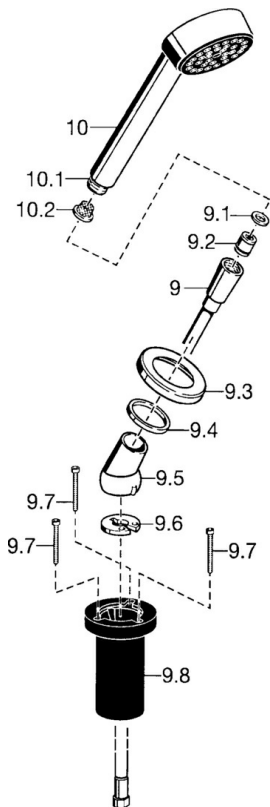

EAN: 4015474062245  
[static.hansa.com/53249190](https://static.hansa.com/53249190)

- Wanne & Dusche
- Wannenrandmontage
- Chrom
- Brauseschlauch (1750 mm)
- Schmutzfilter
- Schlauchdurchführung, drehbar
- 3-strahlig

### Durchflusseigenschaften

Durchfluss bei 3 bar **18.0 l/min**

### Technische Eigenschaften

Warmwasserversorgung **max. +65°C**  
 Arbeitsdruck **0.5-5 bar**  
 Anschlussgröße **G1/2**  
 Werkstoff **Verbundwerkstoff**

### SP53249190

|      | Name                               | Art.-Nr. |
|------|------------------------------------|----------|
| 9    | Brauseschlauch, L=1750, G1/2-M12x1 | 59912281 |
| 9.1  | Dichtungsring, d 21x12x2           | 59912304 |
| 9.2  | Rückschlagventil                   | 59905714 |
| 9.3  | Rosette, M70x1                     | 59912287 |
| 9.4  | Gleitring                          | 59912286 |
| 9.5  | Halter                             | 59912282 |
| 9.6  | Scheibe                            | 59912337 |
| 9.7  | Schraube, M4x45                    | 59912291 |
| 9.8  | Schlauchdurchführung               | 59912290 |
| 10   | Handbrause Ausgelaufen             | 51170200 |
| 10.1 | Schlauchanschluß, G1/2 Ausgelaufen | 59912237 |
| 10.2 | Sieb                               | 59906859 |