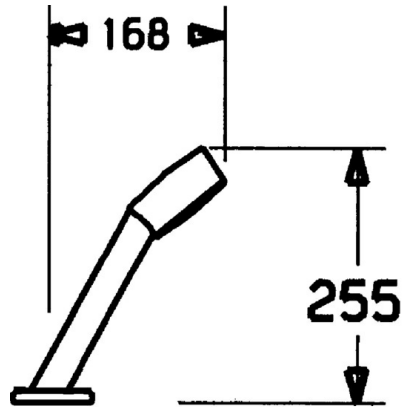

EAN: 4015474062245  
[static.hansa.com/53249190](https://static.hansa.com/53249190)

- Wanne & Dusche
- Wannenrandmontage
- Chrom
- Brauseschlauch (1750 mm)
- Schmutzfilter
- Schlauchdurchführung, drehbar
- 3-strahlig

### Technische Eigenschaften

Warmwasserversorgung **max. +65°C**  
 Arbeitsdruck **0.5-5 bar**  
 Anschlussgröße **G1/2**  
 Werkstoff **Verbundwerkstoff**

### SP53249190

|      | Name                               | Art.-Nr. |
|------|------------------------------------|----------|
| 9    | Brauseschlauch, L=1750, G1/2-M12x1 | 59912281 |
| 9.1  | Dichtungsring, d 21x12x2           | 59912304 |
| 9.2  | Rückschlagventil                   | 59905714 |
| 9.3  | Rosette, M70x1                     | 59912287 |
| 9.4  | Gleitring                          | 59912286 |
| 9.5  | Halter                             | 59912282 |
| 9.6  | Scheibe                            | 59912337 |
| 9.7  | Schraube, M4x45                    | 59912291 |
| 9.8  | Schlauchdurchführung               | 59912290 |
| 10   | Handbrause Ausgelaufen             | 51170200 |
| 10.1 | Schlauchanschluß, G1/2 Ausgelaufen | 59912237 |
| 10.2 | Sieb                               | 59906859 |