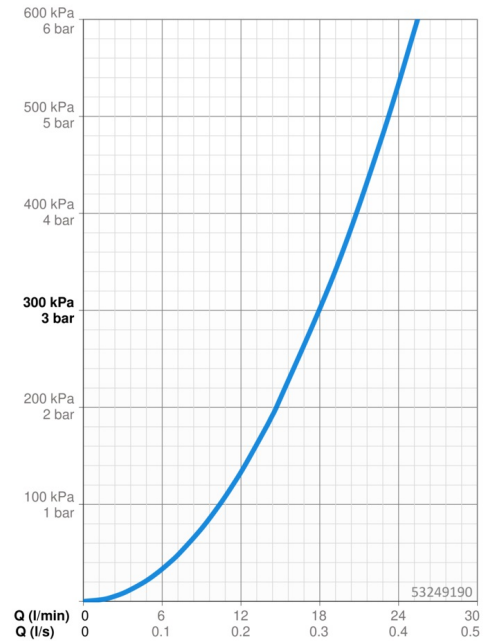

Technische Daten

Durchflusseigenschaften

Durchfluss bei 3 bar **18.0 l/min**

Technische Eigenschaften

Warmwasserversorgung **max. +65°C**
Arbeitsdruck **0.5-5 bar**
Anschlussgröße **G1/2**
Werkstoff **Verbundwerkstoff**

Vorschriften

EN Standard **EN 1112, EN 1113**