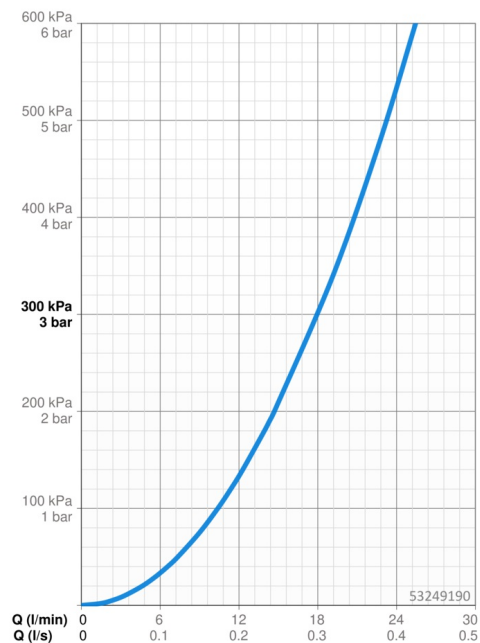

EAN: 4015474062245
static.hansa.com/53249190

- Sprcha & vana
- Montáž na okraj vany
- Chrom
- Sprchová hadice (1750 mm)
- Filtr(y) na nečistoty
- Otočné vedení hadice
- 3 proudy

Technické údaje

Vlastnosti průtoku

Průtokové množství při 3 bar **18.0 l/min**

Technické vlastnosti

Zdroj teplé vody **max. +65°C**
 Pracovní tlak **0.5-5 bar**
 Velikost přípojky **G1/2**
 Materiál **Kompozit**

Předpisy

Norma EN **EN 1112, EN 1113**