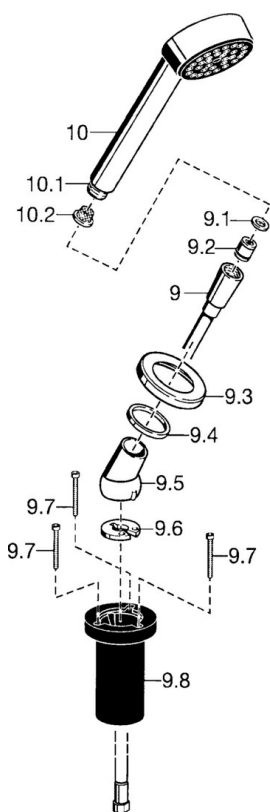

EAN: 4015474062245
static.hansa.com/53249190

- Sprcha & vana
- Montáž na okraj vany
- Chrom
- Sprchová hadice (1750 mm)
- Filtr(y) na nečistoty
- Otočné vedení hadice
- 3 proudy

Technické údaje

Vlastnosti průtoku

Průtokové množství při 3 bar **18.0 l/min**

Technické vlastnosti

Zdroj teplé vody **max. +65°C**
 Pracovní tlak **0.5-5 bar**
 Velikost přípojky **G1/2**
 Materiál **Kompozit**

Předpisy

Norma EN **EN 1112, EN 1113**

Náhradní díly

SP53249190

Název	Kód
9 Sprchová hadice, L=1750, G1/2-M12x1	59912281
9.1 Těsnicí kroužek, d 21x12x2	59912304
9.2 Zpětný ventil	59905714
9.3 Kryt příruby, M70x1	59912287
9.4 Kroužek	59912286
9.5 Držák	59912282
9.6 [CZ3238]	59912337
9.7 Šroub, M4x45	59912291
9.8 Průchodka	59912290
10 Ruční sprcha Ukončeno	51170200
10.1 Šroubení pro připojení hadice, G1/2 Ukončeno	59912237
10.2 Filtr	59906859