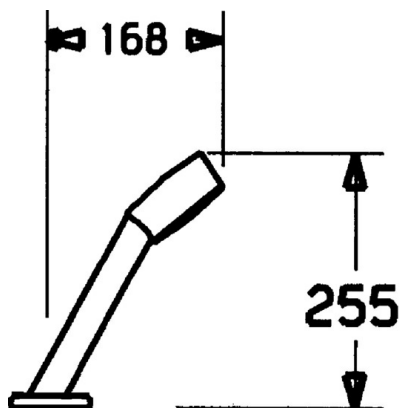

EAN: 4015474062245
static.hansa.com/53249190

- Sprcha & vana
- Montáž na okraj vany
- Chrom
- Sprchová hadice (1750 mm)
- Filtr(y) na nečistoty
- Otočné vedení hadice
- 3 proudy

Technické údaje

Vlastnosti průtoku

Průtokové množství při 3 bar **18.0 l/min**

Technické vlastnosti

Zdroj teplé vody **max. +65°C**
 Pracovní tlak **0.5-5 bar**
 Velikost přípojky **G1/2**
 Materiál **Kompozit**

Předpisy

Norma EN **EN 1112, EN 1113**

Náhradní díly

SP53249190

Název	Kód
9 Sprchová hadice, L=1750, G1/2-M12x1	59912281
9.1 Těsnicí kroužek, d 21x12x2	59912304
9.2 Zpětný ventil	59905714
9.3 Kryt příruby, M70x1	59912287
9.4 Kroužek	59912286
9.5 Držák	59912282
9.6 [CZ3238]	59912337
9.7 Šroub, M4x45	59912291
9.8 Průchodka	59912290
10 Ruční sprcha Ukončeno	51170200
10.1 Šroubení pro připojení hadice, G1/2 Ukončeno	59912237
10.2 Filtr	59906859