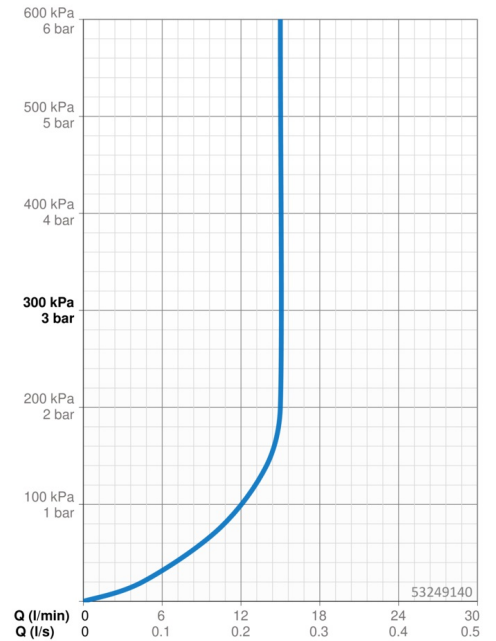

Technické údaje

Vlastnosti prietoku

Prietok pri tlaku 3 bar (s ovládačom prietoku) **15.0 l/min**

Technické vlastnosti

Veľkosť DN (menovitý rozmer) **DN15**
Dodávka teplej vody **max. +65°C**
Pracovný tlak **0.5-5 bar**
Spojovacia veľkosť **G1/2**
Projection **189 mm**
Materiál **Kompozit**

Predpisy

Norma EN **EN 1112, EN 1113**