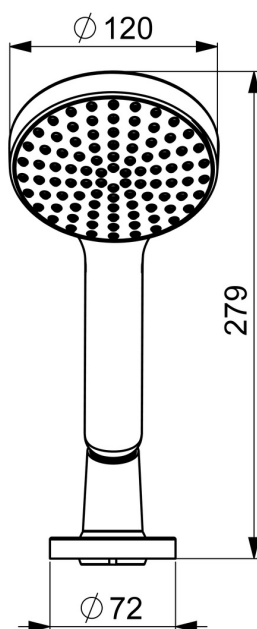

EAN: 4057304012891
static.hansa.com/53249140

- Sprcha a vaňa
- Montáž na okraj vane
- Chróm
- Sprchová hadica (1750 mm), Technológia proti usadeninám (ľahko sa čistí)
- Sensitívny - jemný prúd vody
- Filter, filtre na nečistoty
- Otočné vedenie hadice
- 1-prúdová

Technické údaje

Vlastnosti prietoku

Prietok pri tlaku 3 bar (s ovládačom prietoku) **15.0 l/min**

Technické vlastnosti

Veľkosť DN (menovitý rozmer) **DN15**
 Dodávka teplej vody **max. +65°C**
 Pracovný tlak **0.5-5 bar**
 Spojovacia veľkosť **G1/2**
 Projection **189 mm**
 Materiál **Kompozit**

Predpisy

Norma EN **EN 1112, EN 1113**

Náhradné diely

SP53249140

	Názov	Kód
01	Tesniaci krúžok, d 21x12x2	59912304
02	Spätný ventil	59905714
03	Sprchová hadica, L=1750, G1/2-M12x1	59912281
04	Kryt príruby, M70x1	59912287
05	Treći krúžok	59912286
06	Držiak	59912282
07	[SK3238]	59912337
08	Skrutka, M4x45	59912291
09	Prechodka	59912290