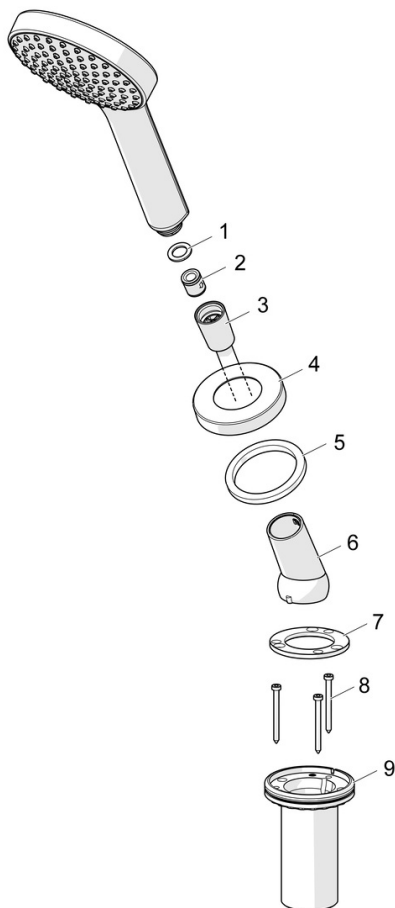

EAN: 4057304012891
static.hansa.com/53249140

- Sprcha a vaňa
- Montáž na okraj vane
- Chróm
- Sprchová hadica (1750 mm), Technológia proti usadeninám (ľahko sa čistí)
- Sensitívny - jemný prúd vody
- Filter, filtre na nečistoty
- Otočné vedenie hadice
- 1-prúdová

Technické údaje

Vlastnosti prietoku

Prietok pri tlaku 3 bar (s ovládačom prietoku) **15.0 l/min**

Technické vlastnosti

Veľkosť DN (menovitý rozmer) **DN15**
 Dodávka teplej vody **max. +65°C**
 Pracovný tlak **0.5-5 bar**
 Spojovacia veľkosť **G1/2**
 Projection **189 mm**
 Materiál **Kompozit**

Predpisy

Norma EN **EN 1112, EN 1113**

Náhradné diely

SP53249140

	Názov	Kód
01	Tesniaci krúžok, d 21x12x2	59912304
02	Spätný ventil	59905714
03	Sprchová hadica, L=1750, G1/2-M12x1	59912281
04	Kryt príruby, M70x1	59912287
05	Treći krúžok	59912286
06	Držiak	59912282
07	[SK3238]	59912337
08	Skrutka, M4x45	59912291
09	Prechodka	59912290