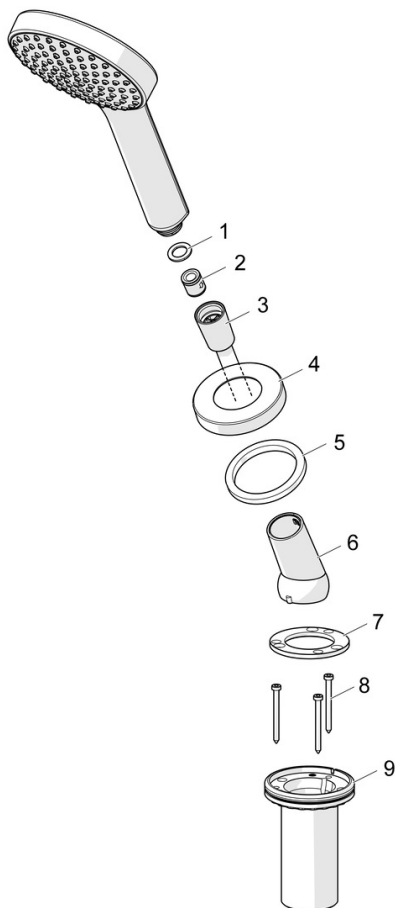

EAN: 4057304012891  
[static.hansa.com/53249140](https://static.hansa.com/53249140)

- Bad en douche
- Badrandmontage
- Chroom
- Doucheslang (1750 mm), Beschermtechnologie tegen kalkaanslag
- Sensitief – zachte waterstroom
- Vuilfilter(s)
- Slangdoorvoer, draaibaar
- 1-stralig

### Technische eigenschappen

DN-maat **DN15**  
 Warmwatertoevoer **max. +65°C**  
 Werkdruk **0.5-5 bar**  
 Aansluitmaat **G1/2**  
 Projection **189 mm**  
 Materiaal **Composite**

### SP53249140

	Naam	Code
01	Afdichtring, d 21x12x2	59912304
02	Terugslagklep	59905714
03	Doucheslang, L=1750, G1/2-M12x1 Chrom	59912281
04	Afdekplaat, M70x1 Chrom	59912287
05	Glijring wit	59912286
06	Houder Chrom	59912282
07	[DU3238]	59912337
08	Schroef, M4x45	59912291
09	Doorvoernippel	59912290