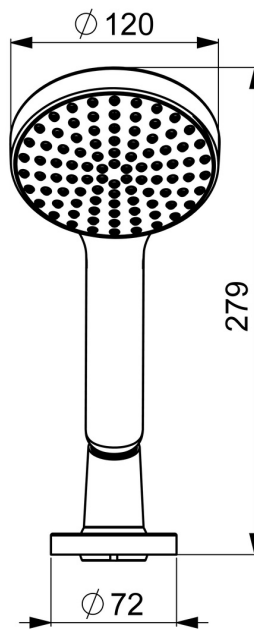

EAN: 4057304012891  
[static.hansa.com/53249140](https://static.hansa.com/53249140)

- Bad en douche
- Badrandmontage
- Chroom
- Doucheslang (1750 mm), Beschermtechnologie tegen kalkaanslag
- Sensitief – zachte waterstroom
- Vuilfilter(s)
- Slangdoorvoer, draaibaar
- 1-stralig

### Doorstromingseigenschappen

Doorstroomhoeveelheid bij 3 bar (met debietregelaar) **15.0 l/min**

### Technische eigenschappen

DN-maat **DN15**  
 Warmwatertoevoer **max. +65°C**  
 Werkdruk **0.5-5 bar**  
 Aansluitmaat **G1/2**  
 Projection **189 mm**  
 Materiaal **Composite**

### SP53249140

	Naam	Code
01	Afdichtring, d 21x12x2	59912304
02	Terugslagklep	59905714
03	Doucheslang, L=1750, G1/2-M12x1 Chrom	59912281
04	Afdekplaat, M70x1 Chrom	59912287
05	Glijring wit	59912286
06	Houder Chrom	59912282
07	[DU3238]	59912337
08	Schroef, M4x45	59912291
09	Doorvoernippel	59912290