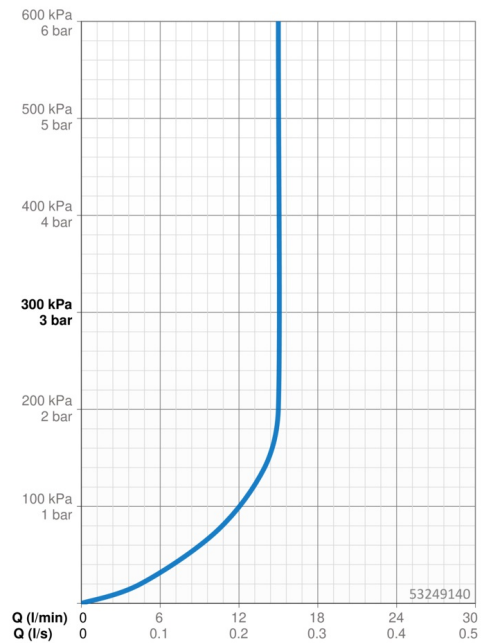

Technische gegevens

Doorstromingseigenschappen

Doorstroomhoeveelheid bij 3 bar (met debietregelaar) **15.0 l/min**

Technische eigenschappen

DN-maat **DN15**
Warmwatertoevoer **max. +65°C**
Werkdruk **0.5-5 bar**
Aansluitmaat **G1/2**
Projection **189 mm**
Materiaal **Composite**

Voorschriften

EN-norm **EN 1112, EN 1113**