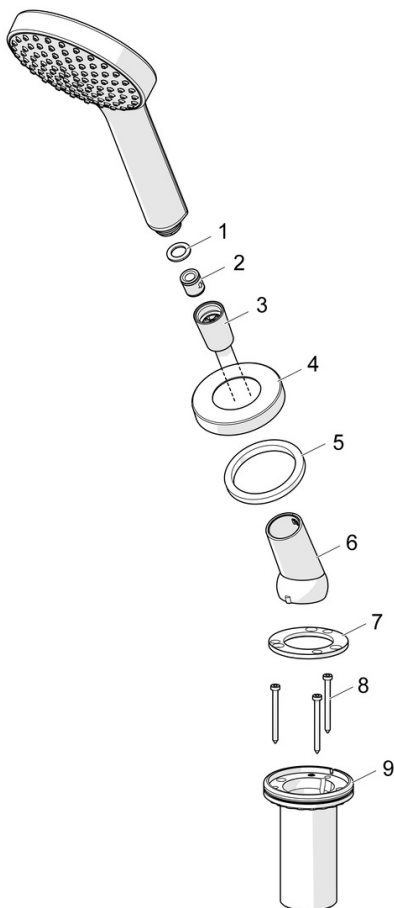

EAN: 4057304012891
static.hansa.com/53249140

- Wanne & Dusche
- Wannенrandmontage
- Chrom
- Brauseschlauch (1750 mm), Anti-Kalk-Technik
- Sensitiv – Sanfter Wasserstrahl
- Schmutzfilter
- Schlauchdurchführung, drehbar
- 1-strahlig

Technische Daten

Durchflusseigenschaften

Durchfluss bei 3 bar (mit Durchflussregler) **15.0 l/min**

Technische Eigenschaften

DN-Größe (Nennmaß) **DN15**
 Warmwasserversorgung **max. +65°C**
 Arbeitsdruck **0.5-5 bar**
 Anschlussgröße **G1/2**
 Ausladung **189 mm**
 Werkstoff **Verbundwerkstoff**

Vorschriften

EN Standard **EN 1112, EN 1113**

Ersatzteile

SP53249140

	Name	Art.-Nr.
01	Dichtungsring, d 21x12x2	59912304
02	Rückschlagventil	59905714
03	Brauseschlauch, L=1750, G1/2-M12x1	59912281
04	Rosette, M70x1	59912287
05	Gleitring	59912286
06	Halter	59912282
07	Scheibe	59912337
08	Schraube, M4x45	59912291
09	Schlauchdurchführung	59912290