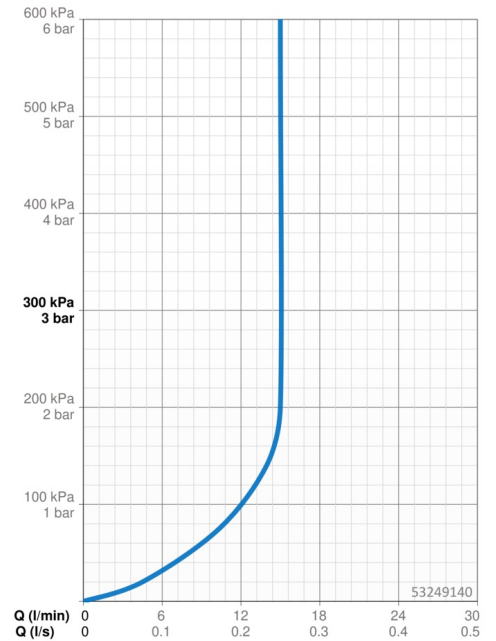

Technische Daten

Durchflusseigenschaften

Durchfluss bei 3 bar (mit Durchflussregler) **15.0 l/min**

Technische Eigenschaften

DN-Größe (Nennmaß) **DN15**
Warmwasserversorgung **max. +65°C**
Arbeitsdruck **0.5-5 bar**
Anschlussgröße **G1/2**
Ausladung **189 mm**
Werkstoff **Verbundwerkstoff**

Vorschriften

EN Standard **EN 1112, EN 1113**