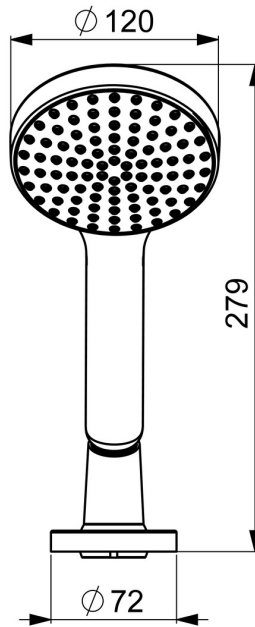

EAN: 4057304012891
static.hansa.com/53249140

- Wanne & Dusche
- Wannенrandmontage
- Chrom
- Brauseschlauch (1750 mm), Anti-Kalk-Technik
- Sensitiv – Sanfter Wasserstrahl
- Schmutzfilter
- Schlauchdurchführung, drehbar
- 1-strahlig

Technische Daten

Durchflusseigenschaften

Durchfluss bei 3 bar (mit Durchflussregler) **15.0 l/min**

Technische Eigenschaften

DN-Größe (Nennmaß) **DN15**
 Warmwasserversorgung **max. +65°C**
 Arbeitsdruck **0.5-5 bar**
 Anschlussgröße **G1/2**
 Ausladung **189 mm**
 Werkstoff **Verbundwerkstoff**

Vorschriften

EN Standard **EN 1112, EN 1113**

Ersatzteile

SP53249140

	Name	Art.-Nr.
01	Dichtungsring, d 21x12x2	59912304
02	Rückschlagventil	59905714
03	Brauseschlauch, L=1750, G1/2-M12x1	59912281
04	Rosette, M70x1	59912287
05	Gleitring	59912286
06	Halter	59912282
07	Scheibe	59912337
08	Schraube, M4x45	59912291
09	Schlauchdurchführung	59912290