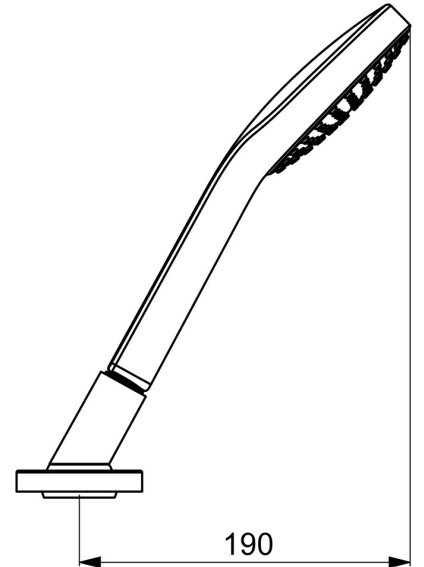

EAN: 4057304012891
static.hansa.com/53249140

- Wanne & Dusche
- Wannенrandmontage
- Chrom
- Brauseschlauch (1750 mm), Anti-Kalk-Technik
- Sensitiv – Sanfter Wasserstrahl
- Schmutzfilter
- Schlauchdurchführung, drehbar
- 1-strahlig

Technische Daten

Durchflusseigenschaften

Durchfluss bei 3 bar (mit Durchflussregler) **15.0 l/min**

Technische Eigenschaften

DN-Größe (Nennmaß) **DN15**
 Warmwasserversorgung **max. +65°C**
 Arbeitsdruck **0.5-5 bar**
 Anschlussgröße **G1/2**
 Ausladung **189 mm**
 Werkstoff **Verbundwerkstoff**

Vorschriften

EN Standard **EN 1112, EN 1113**

Ersatzteile

SP53249140

	Name	Art.-Nr.
01	Dichtungsring, d 21x12x2	59912304
02	Rückschlagventil	59905714
03	Brauseschlauch, L=1750, G1/2-M12x1	59912281
04	Rosette, M70x1	59912287
05	Gleitring	59912286
06	Halter	59912282
07	Scheibe	59912337
08	Schraube, M4x45	59912291
09	Schlauchdurchführung	59912290