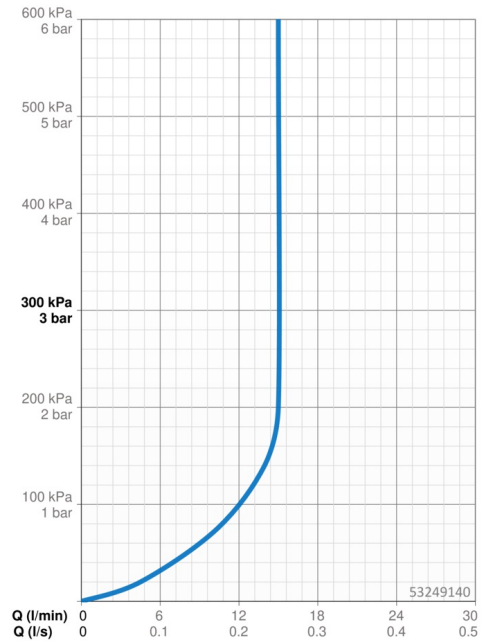

Technické údaje

Vlastnosti průtoku

Průtokové množství při 3 bar (s regulátorem průtoku) **15.0 l/min**

Technické vlastnosti

Velikost DN (jmenovitý rozměr) **DN15**
Zdroj teplé vody **max. +65°C**
Pracovní tlak **0.5-5 bar**
Velikost přípojky **G1/2**
Projection **189 mm**
Materiál **Kompozit**

Předpisy

Norma EN **EN 1112, EN 1113**