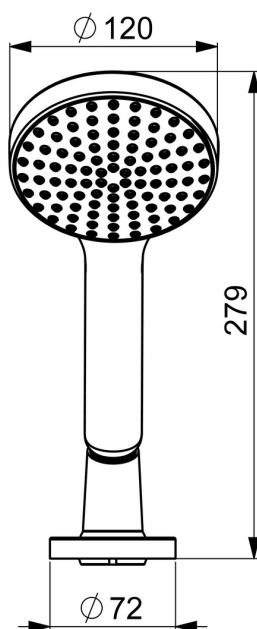

EAN: 4057304012891
static.hansa.com/53249140

- Sprcha & vana
- Montáž na okraj vany
- Chrom
- Sprchová hadice (1750 mm), Technologie proti usazeninám (snadno se čistí)
- Sensitive - Jemný proud vody
- Filtr(y) na nečistoty
- Otočné vedení hadice
- 1 proud

Technické údaje

Vlastnosti průtoku

Průtokové množství při 3 bar (s regulátorem průtoku) **15.0 l/min**

Technické vlastnosti

Velikost DN (jmenovitý rozměr) **DN15**
 Zdroj teplé vody **max. +65°C**
 Pracovní tlak **0.5-5 bar**
 Velikost přípojky **G1/2**
 Projection **189 mm**
 Materiál **Kompozit**

Předpisy

Norma EN **EN 1112, EN 1113**

Náhradní díly

SP53249140

	Název	Kód
01	Těsnicí kroužek, d 21x12x2	59912304
02	Zpětný ventil	59905714
03	Sprchová hadice, L=1750, G1/2-M12x1	59912281
04	Kryt příruby, M70x1	59912287
05	Kroužek	59912286
06	Držák	59912282
07	[CZ3238]	59912337
08	Šroub, M4x45	59912291
09	Průchodka	59912290