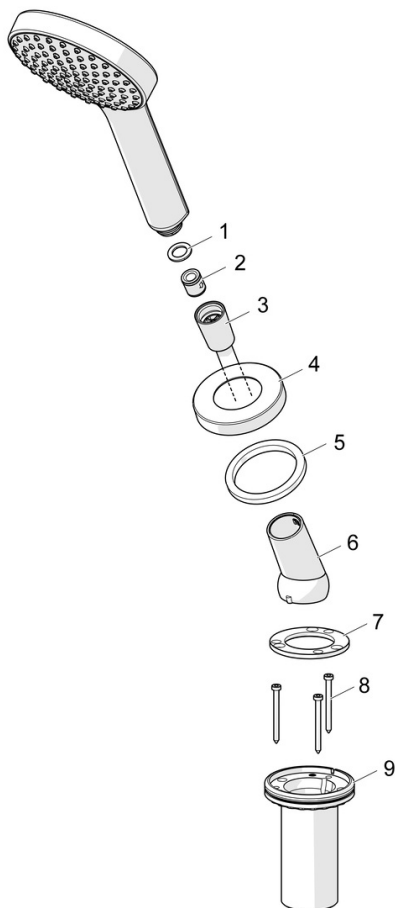

EAN: 4057304012891
static.hansa.com/53249140

- Sprcha & vana
- Montáž na okraj vany
- Chrom
- Sprchová hadice (1750 mm), Technologie proti usazeninám (snadno se čistí)
- Sensitive - Jemný proud vody
- Filtr(y) na nečistoty
- Otočné vedení hadice
- 1 proud

Technické údaje

Vlastnosti průtoku

Průtokové množství při 3 bar (s regulátorem průtoku) **15.0 l/min**

Technické vlastnosti

Velikost DN (jmenovitý rozměr) **DN15**
 Zdroj teplé vody **max. +65°C**
 Pracovní tlak **0.5-5 bar**
 Velikost přípojky **G1/2**
 Projection **189 mm**
 Materiál **Kompozit**

Předpisy

Norma EN **EN 1112, EN 1113**

Náhradní díly

SP53249140

	Název	Kód
01	Těsnicí kroužek, d 21x12x2	59912304
02	Zpětný ventil	59905714
03	Sprchová hadice, L=1750, G1/2-M12x1	59912281
04	Kryt příruby, M70x1	59912287
05	Kroužek	59912286
06	Držák	59912282
07	[CZ3238]	59912337
08	Šroub, M4x45	59912291
09	Průchodka	59912290