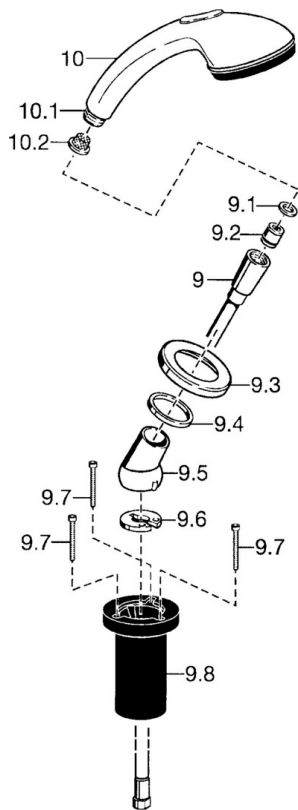

EAN: 4015474048447
static.hansa.com/5324913092

- Sprcha a vaňa
- Montáž na okraj vane
- Sprchová hadica (1750 mm)
- Filter, filtre na nečistoty, Spätný ventil (-y)
- Otočné vedenie hadice
- 2-prúdová

Technické údaje

Vlastnosti prietoku

Prietok pri tlaku 3 bar **16.8 l/min**

Technické vlastnosti

Dodávka teplej vody **max. +65°C**
 Pracovný tlak **0.5-5 bar**
 Spätná klapka (STN EN 1717) **EB**
 Materiál **Kompozit**

Predpisy

Norma EN **EN 1112**

Náhradné diely

SP53249130

	Názov	Kód
9	Sprchová hadica, L=1750, G1/2-M12x1	59912281
9.1	Tesniaci krúžok, d 21x12x2	59912304
9.2	Spätný ventil	59905714
9.3	Kryt príruby, M70x1 Chróm/Saténová Ukončené	59912288
9.3	Kryt príruby, M70x1	59912287
9.4	Trečí krúžok	59912286
9.5	Držiak	59912282
9.6	[SK3238]	59912337
9.7	Skrutka, M4x45	59912291
9.8	Prechodka	59912290
10	Ručná sprcha Chróm/Zlatá Ukončené	599043390
10	Ručná sprcha Chróm/Saténová Ukončené	599043392
10	Ručná sprcha Ukončené	04320100
10.1	Šróbenie pre pripojenie hadice, G1/2 Ukončené	59912237
10.2	Filtre	59906859