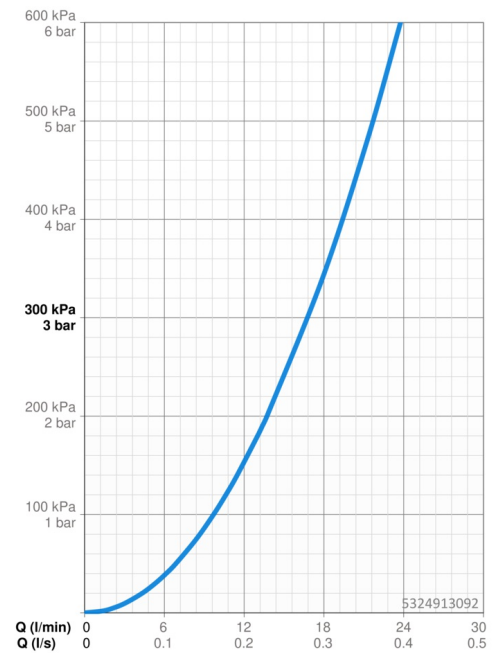

Predpisy

Norma EN **EN 1112**