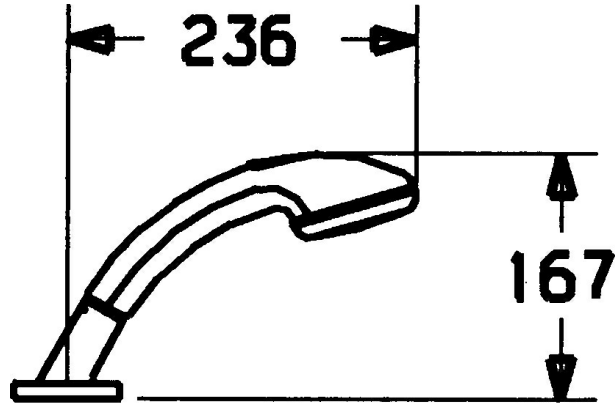

EAN: 4015474048447
static.hansa.com/5324913092

- Sprcha a vaňa
- Montáž na okraj vane
- Sprchová hadica (1750 mm)
- Filter, filtre na nečistoty, Spätný ventil (-y)
- Otočné vedenie hadice
- 2-prúdová

Technické údaje

Vlastnosti prietoku

Prietok pri tlaku 3 bar **16.8 l/min**

Technické vlastnosti

Dodávka teplej vody **max. +65°C**
 Pracovný tlak **0.5-5 bar**
 Spätná klapka (STN EN 1717) **EB**
 Materiál **Kompozit**

Predpisy

Norma EN **EN 1112**

Náhradné diely

SP53249130

	Názov	Kód
9	Sprchová hadica, L=1750, G1/2-M12x1	59912281
9.1	Tesniaci krúžok, d 21x12x2	59912304
9.2	Spätný ventil	59905714
9.3	Kryt príruby, M70x1 Chróm/Saténová Ukončené	59912288
9.3	Kryt príruby, M70x1	59912287
9.4	Trečí krúžok	59912286
9.5	Držiak	59912282
9.6	[SK3238]	59912337
9.7	Skrutka, M4x45	59912291
9.8	Prechodka	59912290
10	Ručná sprcha Chróm/Zlatá Ukončené	599043390
10	Ručná sprcha Chróm/Saténová Ukončené	599043392
10	Ručná sprcha Ukončené	04320100
10.1	Šróbenie pre pripojenie hadice, G1/2 Ukončené	59912237
10.2	Filtre	59906859