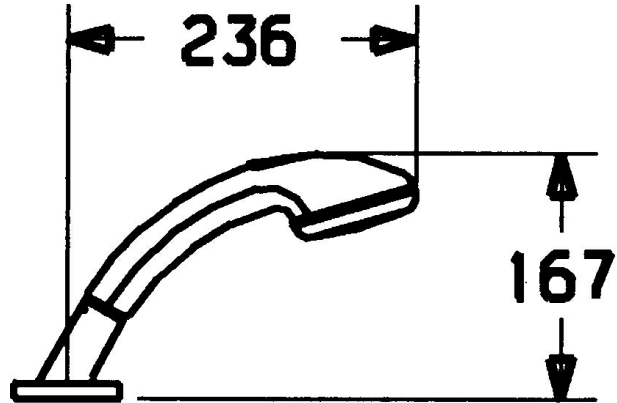

EAN: 4015474048447
static.hansa.com/5324913092

- Bad en douche
- Badrandmontage
- Doucheslang (1750 mm)
- Vuilfilter(s), Terugslagklep
- Slangdoorvoer, draaibaar
- 2-stralig

Technische gegevens

Doorstromingseigenschappen

Doorstroomhoeveelheid bij 3 bar **16.8 l/min**

Technische eigenschappen

Warmwatertoevoer **max. +65°C**
 Werkdruk **0.5-5 bar**
 Terugstroom beveiliging (EN1717) **EB**
 Materiaal **Composite**

Voorschriften

EN-norm **EN 1112**

Reserveonderdelen

SP53249130

	Naam	Code
9	Doucheslang, L=1750, G1/2-M12x1 Chroom	59912281
9.1	Afdichtring, d 21x12x2	59912304
9.2	Terugslagklep	59905714
9.3	Afdekplaat, M70x1 Chroom/Satijn Stopgezet	59912288
9.3	Afdekplaat, M70x1 Chroom	59912287
9.4	Glijring wit	59912286
9.5	Houder Chroom	59912282
9.6	[DU3238]	59912337
9.7	Schroef, M4x45	59912291
9.8	Doorvoernippel	59912290
10	Handdouche Chroom/Goud Stopgezet	599043390
10	Handdouche Chroom/Satijn Stopgezet	599043392
10	Handdouche Chroom Stopgezet	04320100
10.1	Koppelstuk flexibel, G1/2 Stopgezet	59912237
10.2	Filter sproeier	59906859