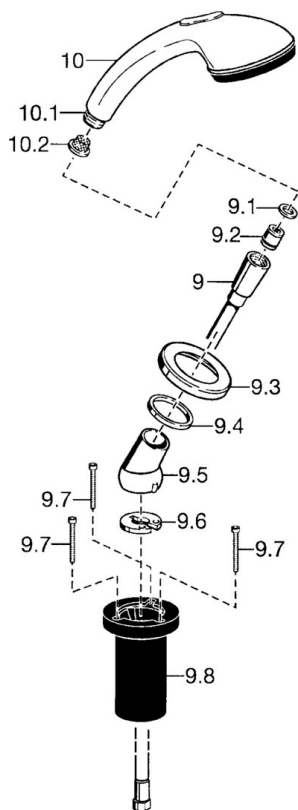

EAN: 4015474048447
static.hansa.com/5324913092

- Bad en douche
- Badrandmontage
- Doucheslang (1750 mm)
- Vuilfilter(s), Terugslagklep
- Slangdoorvoer, draaibaar
- 2-stralig

Technische gegevens

Doorstromingseigenschappen

Doorstroomhoeveelheid bij 3 bar **16.8 l/min**

Technische eigenschappen

Warmwatertoevoer **max. +65°C**
 Werkdruk **0.5-5 bar**
 Terugstroom beveiliging (EN1717) **EB**
 Materiaal **Composite**

Voorschriften

EN-norm **EN 1112**

Reserveonderdelen

SP53249130

	Naam	Code
9	Doucheslang, L=1750, G1/2-M12x1 Chroom	59912281
9.1	Afdichtring, d 21x12x2	59912304
9.2	Terugslagklep	59905714
9.3	Afdekplaat, M70x1 Chroom/Satijn Stopgezet	59912288
9.3	Afdekplaat, M70x1 Chroom	59912287
9.4	Glijring wit	59912286
9.5	Houder Chroom	59912282
9.6	[DU3238]	59912337
9.7	Schroef, M4x45	59912291
9.8	Doorvoernippel	59912290
10	Handdouche Chroom/Goud Stopgezet	599043390
10	Handdouche Chroom/Satijn Stopgezet	599043392
10	Handdouche Chroom Stopgezet	04320100
10.1	Koppelstuk flexibel, G1/2 Stopgezet	59912237
10.2	Filter sproeier	59906859