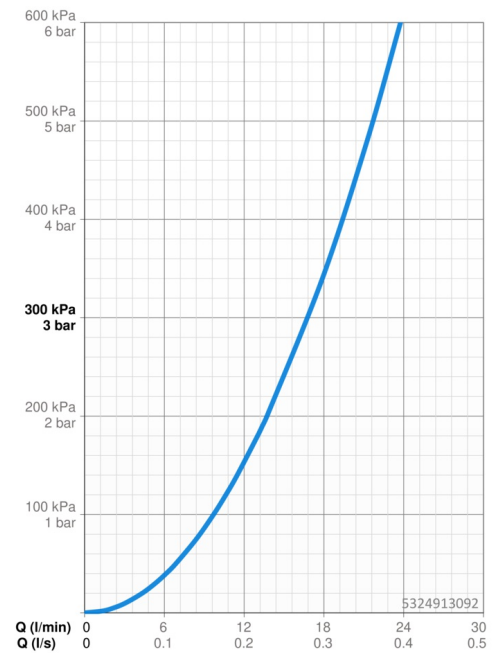

Voorschriften

EN-norm **EN 1112**