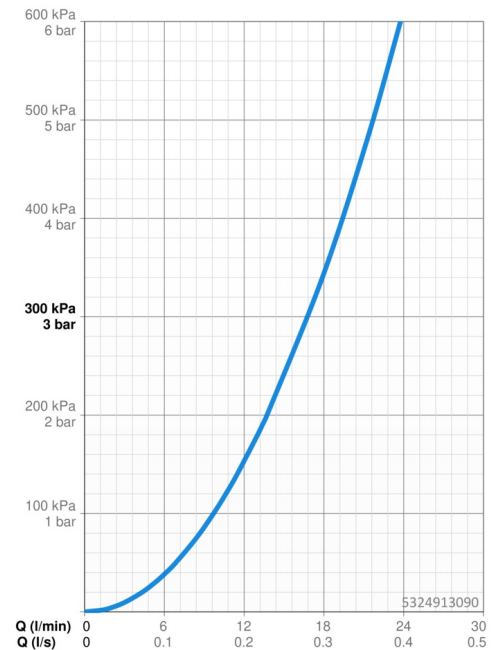

Voorschriften

EN-norm **EN 1112**