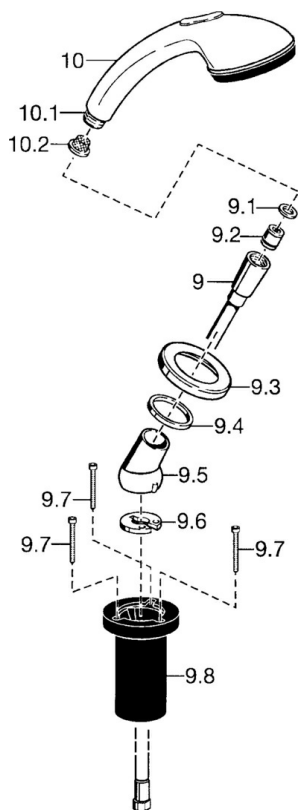

EAN: 4015474048454
static.hansa.com/5324913090

- Bad en douche
- Badrandmontage
- Chroom/Goud
- Doucheslang (1750 mm)
- Vuilfilter(s), Terugslagklep
- Slangdoorvoer, draaibaar
- 2-stralig

Technische gegevens

Doorstromingseigenschappen

Doorstroomhoeveelheid bij 3 bar **16.8 l/min**

Technische eigenschappen

Warmwatertoevoer **max. +65°C**
 Werkdruk **0.5-5 bar**
 Terugstroom beveiliging (EN1717) **EB**
 Materiaal **Composite**

Voorschriften

EN-norm **EN 1112**

Reserveonderdelen

SP53249130

	Naam	Code
9	Doucheslang, L=1750, G1/2-M12x1 Chroom	59912281
9.1	Afdichtring, d 21x12x2	59912304
9.2	Terugslagklep	59905714
9.3	Afdekplaat, M70x1 Chroom/Satijn Stopgezet	59912288
9.3	Afdekplaat, M70x1 Chroom	59912287
9.4	Glijring wit	59912286
9.5	Houder Chroom	59912282
9.6	[DU3238]	59912337
9.7	Schroef, M4x45	59912291
9.8	Doorvoernippel	59912290
10	Handdouche Chroom/Goud Stopgezet	599043390
10	Handdouche Chroom/Satijn Stopgezet	599043392
10	Handdouche Chroom Stopgezet	04320100
10.1	Koppelstuk flexibel, G1/2 Stopgezet	59912237
10.2	Filter sproeier	59906859