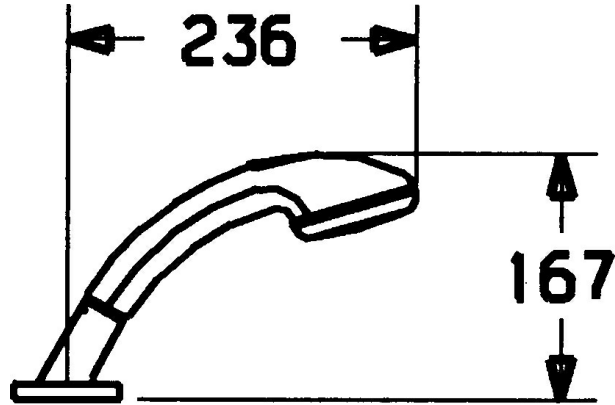

EAN: 4015474048454
static.hansa.com/5324913090

- Bad en douche
- Badrandmontage
- Chroom/Goud
- Doucheslang (1750 mm)
- Vuilfilter(s), Terugslagklep
- Slangdoorvoer, draaibaar
- 2-stralig

Technische gegevens

Doorstromingseigenschappen

Doorstroomhoeveelheid bij 3 bar **16.8 l/min**

Technische eigenschappen

Warmwatertoevoer **max. +65°C**
 Werkdruk **0.5-5 bar**
 Terugstroom beveiliging (EN1717) **EB**
 Materiaal **Composite**

Voorschriften

EN-norm **EN 1112**

Reserveonderdelen

SP53249130

	Naam	Code
9	Doucheslang, L=1750, G1/2-M12x1 Chroom	59912281
9.1	Afdichtring, d 21x12x2	59912304
9.2	Terugslagklep	59905714
9.3	Afdekplaat, M70x1 Chroom/Satijn Stopgezet	59912288
9.3	Afdekplaat, M70x1 Chroom	59912287
9.4	Glijring wit	59912286
9.5	Houder Chroom	59912282
9.6	[DU3238]	59912337
9.7	Schroef, M4x45	59912291
9.8	Doorvoernippel	59912290
10	Handdouche Chroom/Goud Stopgezet	599043390
10	Handdouche Chroom/Satijn Stopgezet	599043392
10	Handdouche Chroom Stopgezet	04320100
10.1	Koppelstuk flexibel, G1/2 Stopgezet	59912237
10.2	Filter sproeier	59906859