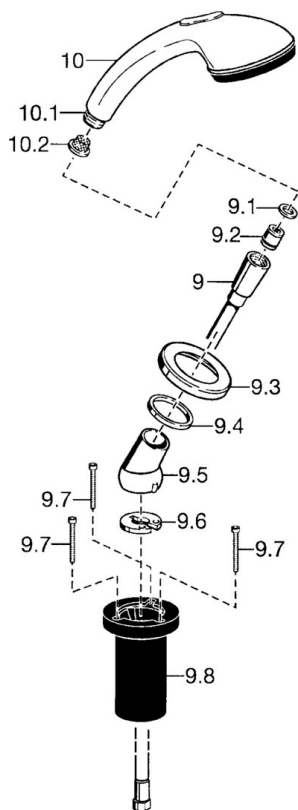

EAN: 4015474048454  
[static.hansa.com/5324913090](http://static.hansa.com/5324913090)

- Sprcha & vana
- Montáž na okraj vany
- Chrom/Zlatá
- Sprchová hadice (1750 mm)
- Filtr(y) na nečistoty, Zpětný ventil (-y)
- Otočné vedení hadice
- 2 proudy

### Vlastnosti průtoku

Průtokové množství při 3 bar **16.8 l/min**

### Technické vlastnosti

Zdroj teplé vody **max. +65°C**  
 Pracovní tlak **0.5-5 bar**  
 Zabezpečení proti zpětnému toku (ČSN EN 1717) **EB**  
 Materiál **Kompozit**

### SP53249130

	Název	Kód
9	Sprchová hadice, L=1750, G1/2-M12x1	59912281
9.1	Těsnicí kroužek, d 21x12x2	59912304
9.2	Zpětný ventil	59905714
9.3	Kryt příruby, M70x1 Chrom/saténová Ukončeno	59912288
9.3	Kryt příruby, M70x1	59912287
9.4	Kroužek	59912286
9.5	Držák	59912282
9.6	[CZ3238]	59912337
9.7	Šroub, M4x45	59912291
9.8	Průchodka	59912290
10	Ruční sprcha Chrom/Zlatá Ukončeno	599043390
10	Ruční sprcha Chrom/saténová Ukončeno	599043392
10	Ruční sprcha Ukončeno	04320100
10.1	Šroubení pro připojení hadice, G1/2 Ukončeno	59912237
10.2	Filtr	59906859