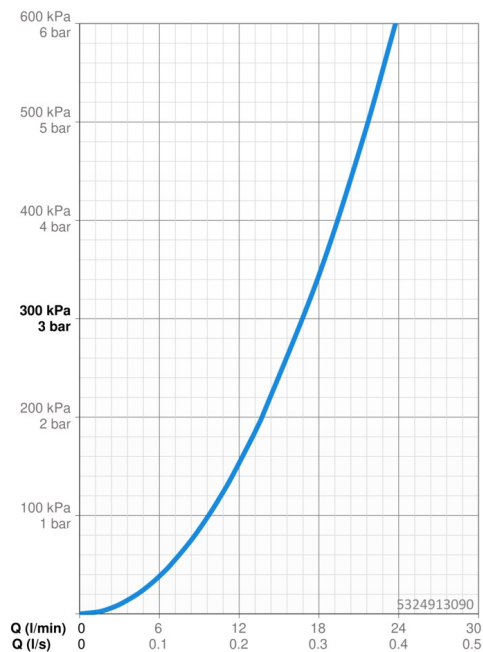

Předpisy

Norma EN **EN 1112**