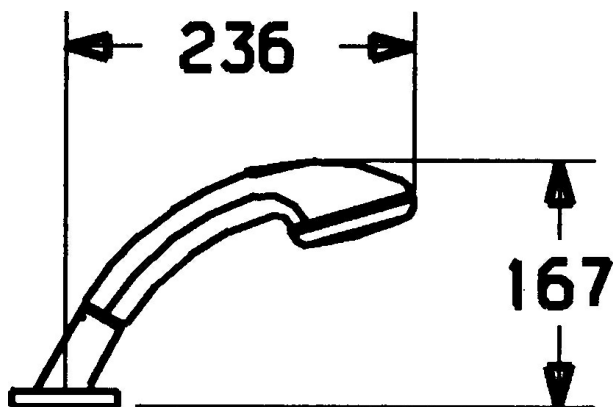

EAN: 4015474048454  
[static.hansa.com/5324913090](http://static.hansa.com/5324913090)

- Sprcha & vana
- Montáž na okraj vany
- Chrom/Zlatá
- Sprchová hadice (1750 mm)
- Filtr(y) na nečistoty, Zpětný ventil (-y)
- Otočné vedení hadice
- 2 proudy

### SP53249130

	Název	Kód
9	Sprchová hadice, L=1750, G1/2-M12x1	59912281
9.1	Těsnicí kroužek, d 21x12x2	59912304
9.2	Zpětný ventil	59905714
9.3	Kryt příruby, M70x1 Chrom/saténová Ukončeno	59912288
9.3	Kryt příruby, M70x1	59912287
9.4	Kroužek	59912286
9.5	Držák	59912282
9.6	[CZ3238]	59912337
9.7	Šroub, M4x45	59912291
9.8	Průchodka	59912290
10	Ruční sprcha Chrom/Zlatá Ukončeno	599043390
10	Ruční sprcha Chrom/saténová Ukončeno	599043392
10	Ruční sprcha Ukončeno	04320100
10.1	Šroubení pro připojení hadice, G1/2 Ukončeno	59912237
10.2	Filtr	59906859