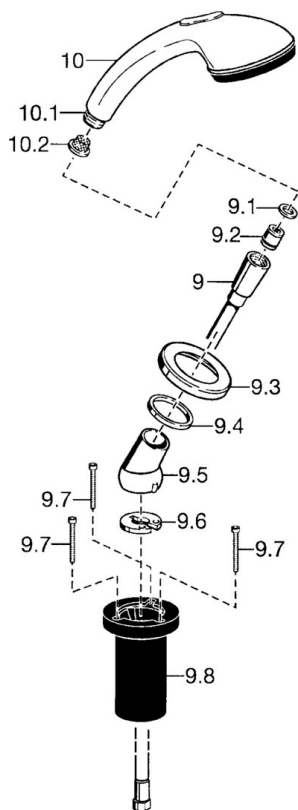

EAN: 4015474048409
static.hansa.com/5324913082

- Bad en douche
- Badrandmontage
- Wit
- Doucheslang (1750 mm)
- Vuilfilter(s), Terugslagklep
- Slangdoorvoer, draaibaar
- 2-stralig

Technische gegevens

Doorstromingseigenschappen

Doorstroomhoeveelheid bij 3 bar **16.8 l/min**

Technische eigenschappen

Warmwatertoevoer **max. +65°C**
 Werkdruk **0.5-5 bar**
 Terugstroom beveiliging (EN1717) **EB**
 Materiaal **Composite**

Voorschriften

EN-norm **EN 1112**

Reserveonderdelen

SP53249130

	Naam	Code
9	Doucheslang, L=1750, G1/2-M12x1 Chroom	59912281
9.1	Afdichtring, d 21x12x2	59912304
9.2	Terugslagklep	59905714
9.3	Afdekplaat, M70x1 Chroom/Satijn Stopgezet	59912288
9.3	Afdekplaat, M70x1 Chroom	59912287
9.4	Glijring wit	59912286
9.5	Houder Chroom	59912282
9.6	[DU3238]	59912337
9.7	Schroef, M4x45	59912291
9.8	Doorvoernippel	59912290
10	Handdouche Chroom/Goud Stopgezet	599043390
10	Handdouche Chroom/Satijn Stopgezet	599043392
10	Handdouche Chroom Stopgezet	04320100
10.1	Koppelstuk flexibel, G1/2 Stopgezet	59912237
10.2	Filter sproeier	59906859