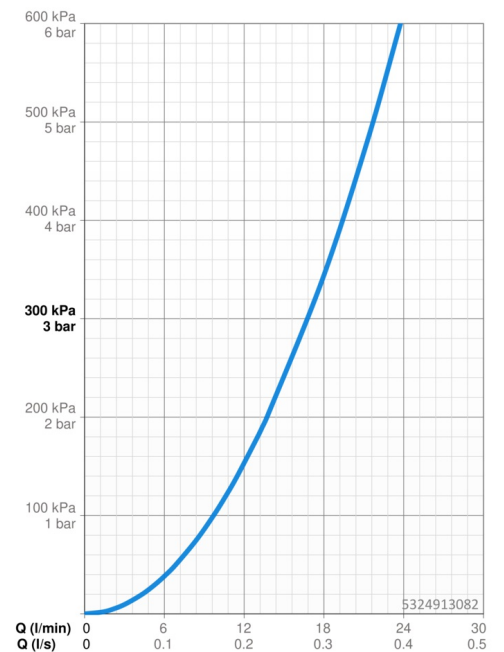

Voorschriften

EN-norm **EN 1112**