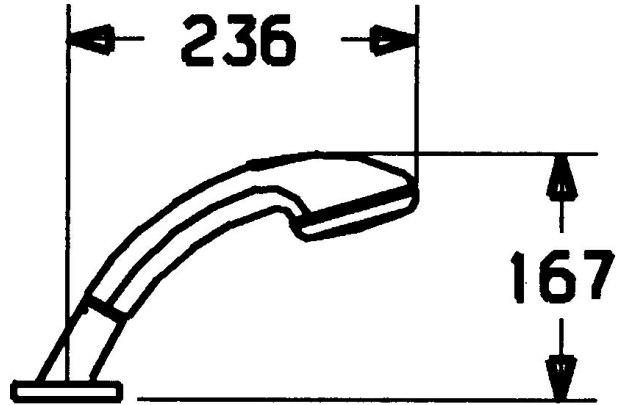

EAN: 4015474048409
static.hansa.com/5324913082

- Bad en douche
- Badrandmontage
- Wit
- Doucheslang (1750 mm)
- Vuilfilter(s), Terugslagklep
- Slangdoorvoer, draaibaar
- 2-stralig

Technische gegevens

Doorstromingseigenschappen

Doorstroomhoeveelheid bij 3 bar **16.8 l/min**

Technische eigenschappen

Warmwatertoevoer **max. +65°C**
 Werkdruk **0.5-5 bar**
 Terugstroom beveiliging (EN1717) **EB**
 Materiaal **Composite**

Voorschriften

EN-norm **EN 1112**

Reserveonderdelen

SP53249130

	Naam	Code
9	Doucheslang, L=1750, G1/2-M12x1 Chroom	59912281
9.1	Afdichtring, d 21x12x2	59912304
9.2	Terugslagklep	59905714
9.3	Afdekplaat, M70x1 Chroom/Satijn Stopgezet	59912288
9.3	Afdekplaat, M70x1 Chroom	59912287
9.4	Glijring wit	59912286
9.5	Houder Chroom	59912282
9.6	[DU3238]	59912337
9.7	Schroef, M4x45	59912291
9.8	Doorvoernippel	59912290
10	Handdouche Chroom/Goud Stopgezet	599043390
10	Handdouche Chroom/Satijn Stopgezet	599043392
10	Handdouche Chroom Stopgezet	04320100
10.1	Koppelstuk flexibel, G1/2 Stopgezet	59912237
10.2	Filter sproeier	59906859