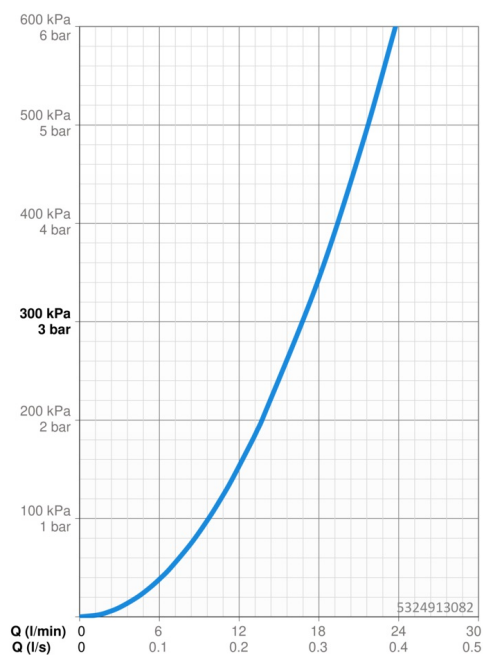

Předpisy

Norma EN **EN 1112**