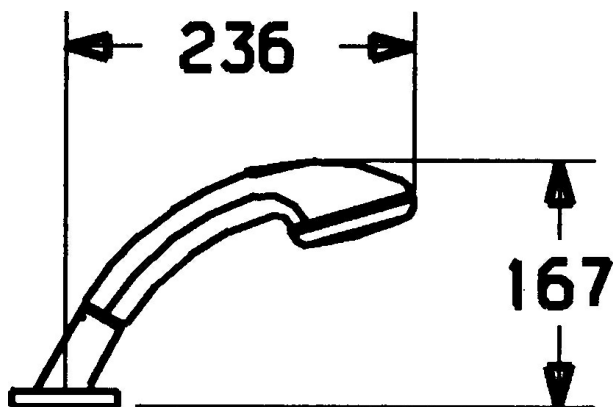

EAN: 4015474048409  
[static.hansa.com/5324913082](http://static.hansa.com/5324913082)

- Sprcha & vana
- Montáž na okraj vany
- Bílá
- Sprchová hadice (1750 mm)
- Filtr(y) na nečistoty, Zpětný ventil (-y)
- Otočné vedení hadice
- 2 proudy

### SP53249130

	Název	Kód
9	Sprchová hadice, L=1750, G1/2-M12x1	59912281
9.1	Těsnicí kroužek, d 21x12x2	59912304
9.2	Zpětný ventil	59905714
9.3	Kryt příruby, M70x1 Chrom/saténová Ukončeno	59912288
9.3	Kryt příruby, M70x1	59912287
9.4	Kroužek	59912286
9.5	Držák	59912282
9.6	[CZ3238]	59912337
9.7	Šroub, M4x45	59912291
9.8	Průchodka	59912290
10	Ruční sprcha Chrom/Zlatá Ukončeno	599043390
10	Ruční sprcha Chrom/saténová Ukončeno	599043392
10	Ruční sprcha Ukončeno	04320100
10.1	Šroubení pro připojení hadice, G1/2 Ukončeno	59912237
10.2	Filtr	59906859