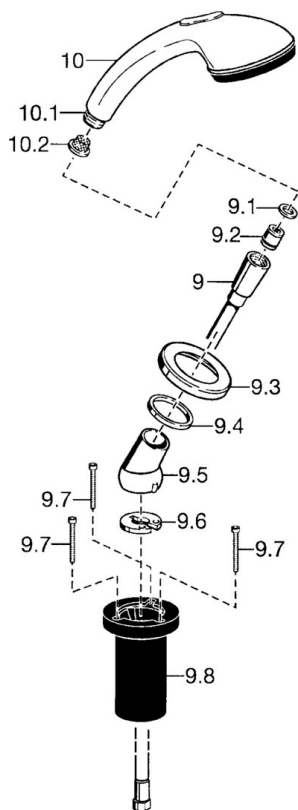

EAN: 4015474048409  
[static.hansa.com/5324913082](http://static.hansa.com/5324913082)

- Sprcha & vana
- Montáž na okraj vany
- Bílá
- Sprchová hadice (1750 mm)
- Filtr(y) na nečistoty, Zpětný ventil (-y)
- Otočné vedení hadice
- 2 proudy

### Vlastnosti průtoku

Průtokové množství při 3 bar **16.8 l/min**

### Technické vlastnosti

Zdroj teplé vody **max. +65°C**  
 Pracovní tlak **0.5-5 bar**  
 Zabezpečení proti zpětnému toku (ČSN EN 1717) **EB**  
 Materiál **Kompozit**

### SP53249130

	Název	Kód
9	Sprchová hadice, L=1750, G1/2-M12x1	59912281
9.1	Těsnicí kroužek, d 21x12x2	59912304
9.2	Zpětný ventil	59905714
9.3	Kryt příruby, M70x1 Chrom/saténová Ukončeno	59912288
9.3	Kryt příruby, M70x1	59912287
9.4	Kroužek	59912286
9.5	Držák	59912282
9.6	[CZ3238]	59912337
9.7	Šroub, M4x45	59912291
9.8	Průchodka	59912290
10	Ruční sprcha Chrom/Zlatá Ukončeno	599043390
10	Ruční sprcha Chrom/saténová Ukončeno	599043392
10	Ruční sprcha Ukončeno	04320100
10.1	Šroubení pro připojení hadice, G1/2 Ukončeno	59912237
10.2	Filtr	59906859