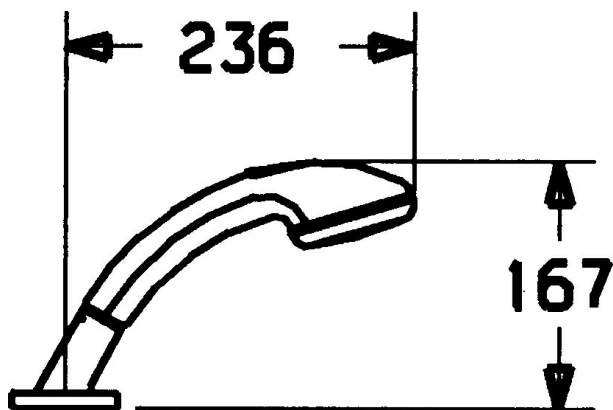

EAN: 4015474048393
static.hansa.com/53249130

- Sprcha a vaňa
- Montáž na okraj vane
- Chróm
- Sprchová hadica (1750 mm)
- Filter, filtre na nečistoty, Spätný ventil (-y)
- Otočné vedenie hadice
- 2-prúdová

Technické údaje

Vlastnosti prietoku

Prietok pri tlaku 3 bar **16.8 l/min**

Technické vlastnosti

Dodávka teplej vody **max. +65°C**
 Pracovný tlak **0.5-5 bar**
 Spätná klapka (STN EN 1717) **EB**
 Materiál **Kompozit**

Predpisy

Norma EN **EN 1112**

Náhradné diely

SP53249130

	Názov	Kód
9	Sprchová hadica, L=1750, G1/2-M12x1	59912281
9.1	Tesniaci krúžok, d 21x12x2	59912304
9.2	Spätný ventil	59905714
9.3	Kryt príruby, M70x1 Chróm/Saténová Ukončené	59912288
9.3	Kryt príruby, M70x1	59912287
9.4	Trečí krúžok	59912286
9.5	Držiak	59912282
9.6	[SK3238]	59912337
9.7	Skrutka, M4x45	59912291
9.8	Prechodka	59912290
10	Ručná sprcha Chróm/Zlatá Ukončené	599043390
10	Ručná sprcha Chróm/Saténová Ukončené	599043392
10	Ručná sprcha Ukončené	04320100
10.1	Šróbenie pre pripojenie hadice, G1/2 Ukončené	59912237
10.2	Filtre	59906859