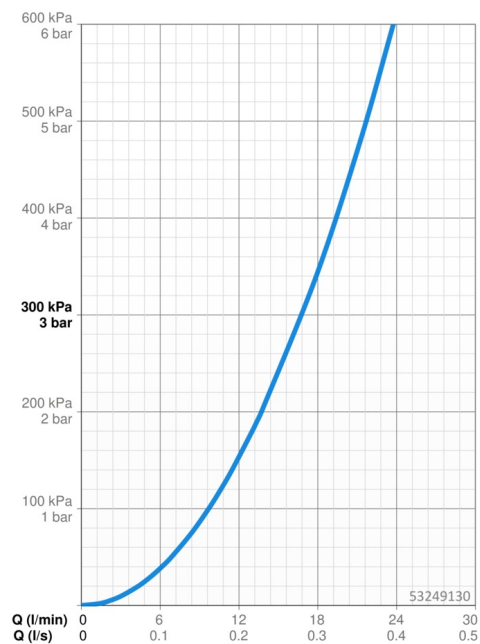

Predpisy

Norma EN **EN 1112**