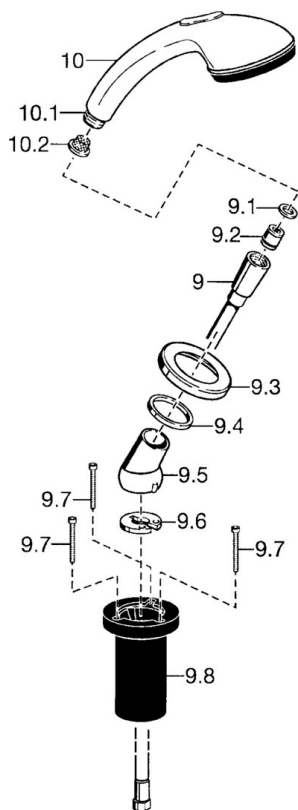

EAN: 4015474048393
static.hansa.com/53249130

- Sprcha a vaňa
- Montáž na okraj vane
- Chróm
- Sprchová hadica (1750 mm)
- Filter, filtre na nečistoty, Spätný ventil (-y)
- Otočné vedenie hadice
- 2-prúdová

Technické údaje

Vlastnosti prietoku

Prietok pri tlaku 3 bar **16.8 l/min**

Technické vlastnosti

Dodávka teplej vody **max. +65°C**
 Pracovný tlak **0.5-5 bar**
 Spätná klapka (STN EN 1717) **EB**
 Materiál **Kompozit**

Predpisy

Norma EN **EN 1112**

Náhradné diely

SP53249130

	Názov	Kód
9	Sprchová hadica, L=1750, G1/2-M12x1	59912281
9.1	Tesniaci krúžok, d 21x12x2	59912304
9.2	Spätný ventil	59905714
9.3	Kryt príruby, M70x1 Chróm/Saténová Ukončené	59912288
9.3	Kryt príruby, M70x1	59912287
9.4	Trečí krúžok	59912286
9.5	Držiak	59912282
9.6	[SK3238]	59912337
9.7	Skrutka, M4x45	59912291
9.8	Prechodka	59912290
10	Ručná sprcha Chróm/Zlatá Ukončené	599043390
10	Ručná sprcha Chróm/Saténová Ukončené	599043392
10	Ručná sprcha Ukončené	04320100
10.1	Šróbenie pre pripojenie hadice, G1/2 Ukončené	59912237
10.2	Filtre	59906859