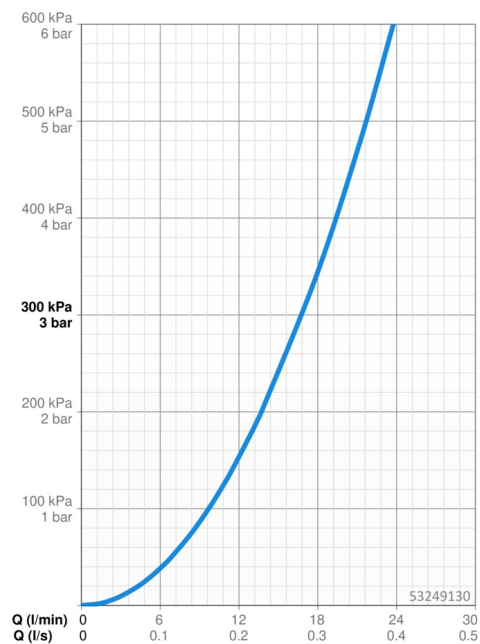

Voorschriften

EN-norm **EN 1112**