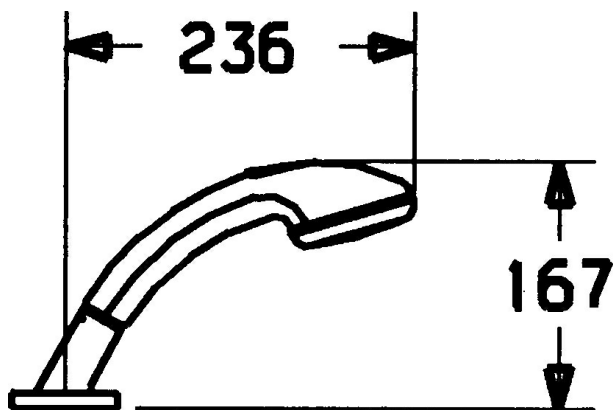

EAN: 4015474048393
static.hansa.com/53249130

- Bad en douche
- Badrandmontage
- Chrom
- Doucheslang (1750 mm)
- Vuilfilter(s), Terugslagklep
- Slangdoorvoer, draaibaar
- 2-stralig

Technische gegevens

Doorstromingseigenschappen

Doorstroomhoeveelheid bij 3 bar **16.8 l/min**

Technische eigenschappen

Warmwatertoevoer **max. +65°C**
 Werkdruk **0.5-5 bar**
 Terugstroom beveiliging (EN1717) **EB**
 Materiaal **Composite**

Voorschriften

EN-norm **EN 1112**

Reserveonderdelen

SP53249130

	Naam	Code
9	Doucheslang, L=1750, G1/2-M12x1 Chroom	59912281
9.1	Afdichtring, d 21x12x2	59912304
9.2	Terugslagklep	59905714
9.3	Afdekplaat, M70x1 Chroom/Satijn Stopgezet	59912288
9.3	Afdekplaat, M70x1 Chroom	59912287
9.4	Glijring wit	59912286
9.5	Houder Chroom	59912282
9.6	[DU3238]	59912337
9.7	Schroef, M4x45	59912291
9.8	Doorvoernippel	59912290
10	Handdouche Chroom/Goud Stopgezet	599043390
10	Handdouche Chroom/Satijn Stopgezet	599043392
10	Handdouche Chroom Stopgezet	04320100
10.1	Koppelstuk flexibel, G1/2 Stopgezet	59912237
10.2	Filter sproeier	59906859