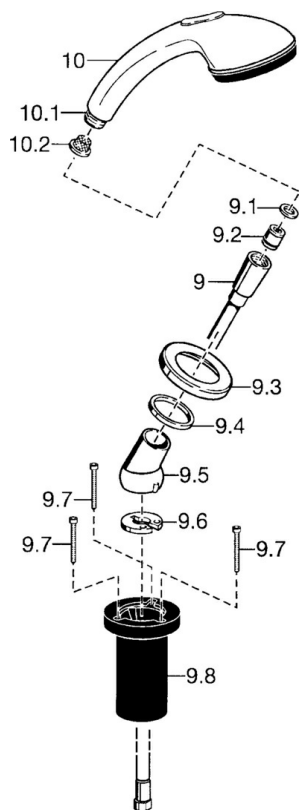

EAN: 4015474048393
static.hansa.com/53249130

- Bad en douche
- Badrandmontage
- Chrom
- Doucheslang (1750 mm)
- Vuilfilter(s), Terugslagklep
- Slangdoorvoer, draaibaar
- 2-stralig

Technische gegevens

Doorstromingseigenschappen

Doorstroomhoeveelheid bij 3 bar **16.8 l/min**

Technische eigenschappen

Warmwatertoevoer **max. +65°C**
 Werkdruk **0.5-5 bar**
 Terugstroom beveiliging (EN1717) **EB**
 Materiaal **Composite**

Voorschriften

EN-norm **EN 1112**

Reserveonderdelen

SP53249130

	Naam	Code
9	Doucheslang, L=1750, G1/2-M12x1 Chroom	59912281
9.1	Afdichtring, d 21x12x2	59912304
9.2	Terugslagklep	59905714
9.3	Afdekplaat, M70x1 Chroom/Satijn Stopgezet	59912288
9.3	Afdekplaat, M70x1 Chroom	59912287
9.4	Glijring wit	59912286
9.5	Houder Chroom	59912282
9.6	[DU3238]	59912337
9.7	Schroef, M4x45	59912291
9.8	Doorvoernippel	59912290
10	Handdouche Chroom/Goud Stopgezet	599043390
10	Handdouche Chroom/Satijn Stopgezet	599043392
10	Handdouche Chroom Stopgezet	04320100
10.1	Koppelstuk flexibel, G1/2 Stopgezet	59912237
10.2	Filter sproeier	59906859