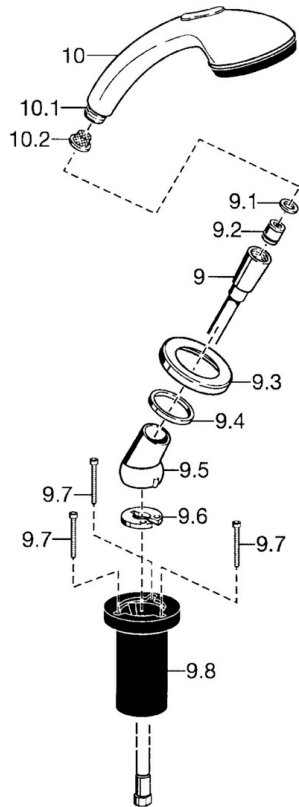

EAN: 4015474048393
static.hansa.com/53249130

- Wanne & Dusche
- Wannenrandmontage
- Chrom
- Brauseschlauch (1750 mm)
- Schmutzfilter, Rückflussverhinderer
- Schlauchdurchführung, drehbar
- 2-strahlig

Technische Daten

Durchflusseigenschaften

Durchfluss bei 3 bar **16.8 l/min**

Technische Eigenschaften

Warmwasserversorgung **max. +65°C**
 Arbeitsdruck **0.5-5 bar**
 Sicherungseinrichtung (EN1717) **EB**
 Werkstoff **Verbundwerkstoff**

Vorschriften

EN Standard **EN 1112**

Ersatzteile

SP53249130

	Name	Art.-Nr.
9	Brauseschlauch, L=1750, G1/2-M12x1	59912281
9.1	Dichtungsring, d 21x12x2	59912304
9.2	Rückschlagventil	59905714
9.3	Rosette, M70x1 Chrom/Seidenmatt Ausgelaufen	59912288
9.3	Rosette, M70x1	59912287
9.4	Gleitring	59912286
9.5	Halter	59912282
9.6	Scheibe	59912337
9.7	Schraube, M4x45	59912291
9.8	Schlauchdurchführung	59912290
10	Handbrause Chrom/Gold Ausgelaufen	599043390
10	Handbrause Chrom/Seidenmatt Ausgelaufen	599043392
10	Handbrause Ausgelaufen	04320100
10.1	Schlauchanschluß, G1/2 Ausgelaufen	59912237
10.2	Sieb	59906859