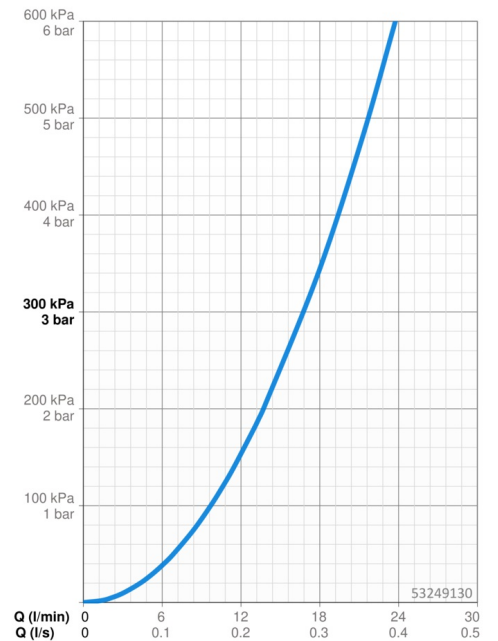

Vorschriften

EN Standard **EN 1112**