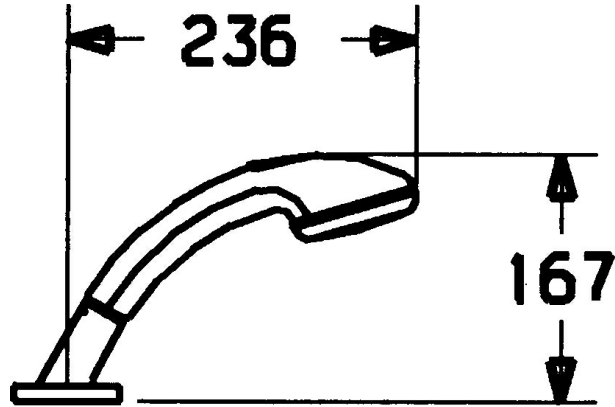

EAN: 4015474048393
static.hansa.com/53249130

- Wanne & Dusche
- Wannenrandmontage
- Chrom
- Brauseschlauch (1750 mm)
- Schmutzfilter, Rückflussverhinderer
- Schlauchdurchführung, drehbar
- 2-strahlig

Technische Daten

Durchflusseigenschaften

Durchfluss bei 3 bar **16.8 l/min**

Technische Eigenschaften

Warmwasserversorgung **max. +65°C**
 Arbeitsdruck **0.5-5 bar**
 Sicherungseinrichtung (EN1717) **EB**
 Werkstoff **Verbundwerkstoff**

Vorschriften

EN Standard **EN 1112**

Ersatzteile

SP53249130

	Name	Art.-Nr.
9	Brauseschlauch, L=1750, G1/2-M12x1	59912281
9.1	Dichtungsring, d 21x12x2	59912304
9.2	Rückschlagventil	59905714
9.3	Rosette, M70x1 Chrom/Seidenmatt Ausgelaufen	59912288
9.3	Rosette, M70x1	59912287
9.4	Gleitring	59912286
9.5	Halter	59912282
9.6	Scheibe	59912337
9.7	Schraube, M4x45	59912291
9.8	Schlauchdurchführung	59912290
10	Handbrause Chrom/Gold Ausgelaufen	599043390
10	Handbrause Chrom/Seidenmatt Ausgelaufen	599043392
10	Handbrause Ausgelaufen	04320100
10.1	Schlauchanschluß, G1/2 Ausgelaufen	59912237
10.2	Sieb	59906859