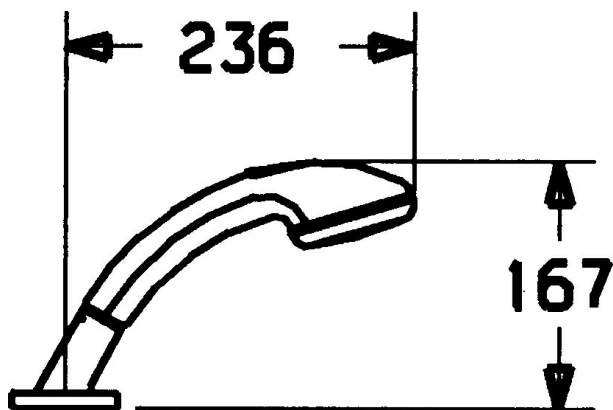

EAN: 4015474048393
static.hansa.com/53249130

- Sprcha & vana
- Montáž na okraj vany
- Chrom
- Sprchová hadice (1750 mm)
- Filtr(y) na nečistoty, Zpětný ventil (-y)
- Otočné vedení hadice
- 2 proudy

Technické údaje

Vlastnosti průtoku

Průtokové množství při 3 bar **16.8 l/min**

Technické vlastnosti

Zdroj teplé vody **max. +65°C**
 Pracovní tlak **0.5-5 bar**
 Zabezpečení proti zpětnému toku (ČSN EN 1717) **EB**
 Materiál **Kompozit**

Předpisy

Norma EN **EN 1112**

Náhradní díly

SP53249130

	Název	Kód
9	Sprchová hadice, L=1750, G1/2-M12x1	59912281
9.1	Těsnicí kroužek, d 21x12x2	59912304
9.2	Zpětný ventil	59905714
9.3	Kryt příruby, M70x1 Chrom/saténová Ukončeno	59912288
9.3	Kryt příruby, M70x1	59912287
9.4	Kroužek	59912286
9.5	Držák	59912282
9.6	[CZ3238]	59912337
9.7	Šroub, M4x45	59912291
9.8	Průchodka	59912290
10	Ruční sprcha Chrom/Zlatá Ukončeno	599043390
10	Ruční sprcha Chrom/saténová Ukončeno	599043392
10	Ruční sprcha Ukončeno	04320100
10.1	Šroubení pro připojení hadice, G1/2 Ukončeno	59912237
10.2	Filtr	59906859