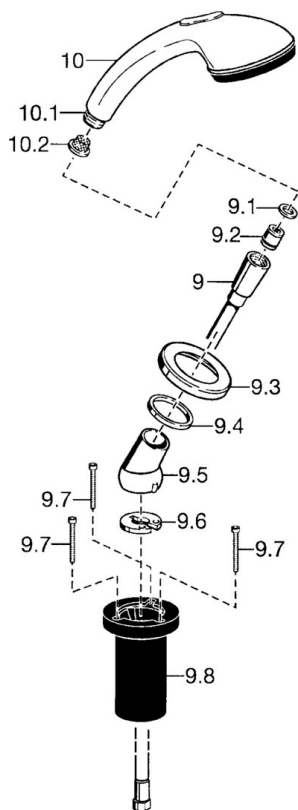

EAN: 4015474048393
static.hansa.com/53249130

- Sprcha & vana
- Montáž na okraj vany
- Chrom
- Sprchová hadice (1750 mm)
- Filtr(y) na nečistoty, Zpětný ventil (-y)
- Otočné vedení hadice
- 2 proudy

Technické údaje

Vlastnosti průtoku

Průtokové množství při 3 bar **16.8 l/min**

Technické vlastnosti

Zdroj teplé vody **max. +65°C**
 Pracovní tlak **0.5-5 bar**
 Zabezpečení proti zpětnému toku (ČSN EN 1717) **EB**
 Materiál **Kompozit**

Předpisy

Norma EN **EN 1112**

Náhradní díly

SP53249130

	Název	Kód
9	Sprchová hadice, L=1750, G1/2-M12x1	59912281
9.1	Těsnicí kroužek, d 21x12x2	59912304
9.2	Zpětný ventil	59905714
9.3	Kryt příruby, M70x1 Chrom/saténová Ukončeno	59912288
9.3	Kryt příruby, M70x1	59912287
9.4	Kroužek	59912286
9.5	Držák	59912282
9.6	[CZ3238]	59912337
9.7	Šroub, M4x45	59912291
9.8	Průchodka	59912290
10	Ruční sprcha Chrom/Zlatá Ukončeno	599043390
10	Ruční sprcha Chrom/saténová Ukončeno	599043392
10	Ruční sprcha Ukončeno	04320100
10.1	Šroubení pro připojení hadice, G1/2 Ukončeno	59912237
10.2	Filtr	59906859