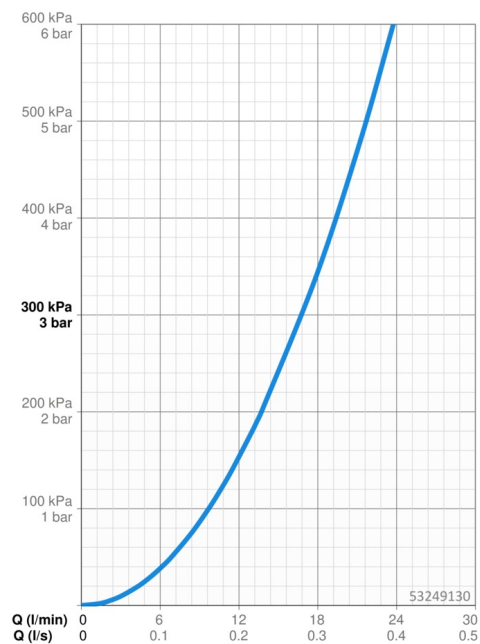

Předpisy

Norma EN **EN 1112**