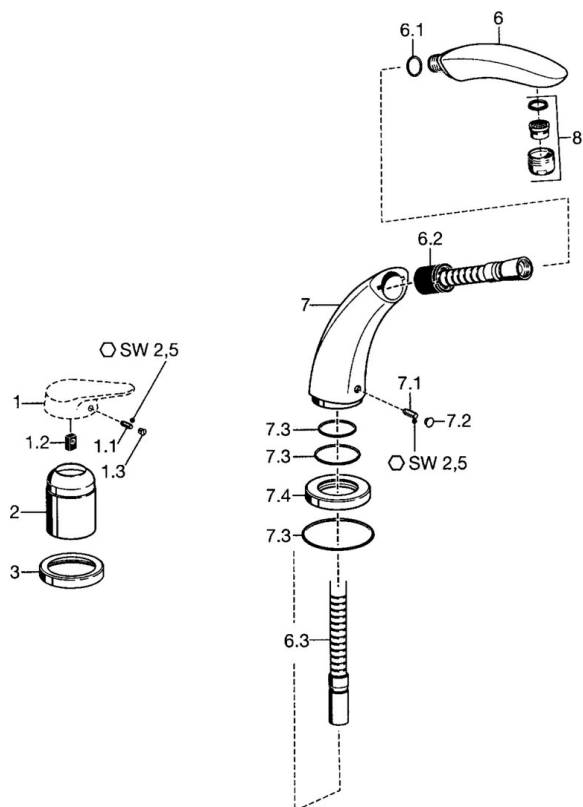

EAN: 4015474048256
static.hansa.com/53212030

- Sprcha a vaňa
- Sada pre konečnú montáž
- Montáž na okraj vane
- Chróm
- CASCADE® - aerátor
- Sprchová hadica (1750 mm)

Technické údaje

Technické vlastnosti

Dodávka teplej vody	max. +80°C
Pracovný tlak	0.5-10 bar

Náhradné diely

SP53212030

	Názov	Kód
1.1	Skrutka, M5x8, SW2.5	59904755
1.2	Klzné puzdro	59904778
1.3	Plug, hot/cold	59906705
2	Krytka	59904820
3	Kryt príruby	59912259
6	Ručná sprcha Ukončené	59912295
6.1	Tesniaci krúžok, d 21x12x2	59912304
6.2	Upevňovacia objímka Ukončené	59912294
6.3	Pripájacie hadičky, G1/2xG3/8 Ukončené	59912293
7.1	, M6x10, SW2.6 Ukončené	59912292
7.2	Vymedzovacia vložka	59911840
7.3	Tesnenie sada	59912276
7.4	Kryt príruby	59912278