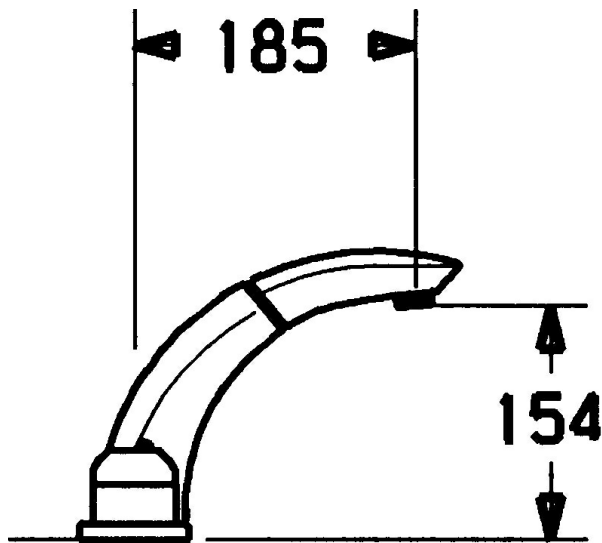

EAN: 4015474048256
static.hansa.com/53212030

- Sprcha a vaňa
- Sada pre konečnú montáž
- Montáž na okraj vane
- Chróm
- CASCADE® - aerátor
- Sprchová hadica (1750 mm)

Technické údaje

Technické vlastnosti

Dodávka teplej vody	max. +80°C
Pracovný tlak	0.5-10 bar

Náhradné diely

SP53212030

	Názov	Kód
1.1	Skrutka, M5x8, SW2.5	59904755
1.2	Klzné puzdro	59904778
1.3	Plug, hot/cold	59906705
2	Krytka	59904820
3	Kryt príruby	59912259
6	Ručná sprcha Ukončené	59912295
6.1	Tesniaci krúžok, d 21x12x2	59912304
6.2	Upevňovacia objímka Ukončené	59912294
6.3	Pripájacie hadičky, G1/2xG3/8 Ukončené	59912293
7.1	, M6x10, SW2.6 Ukončené	59912292
7.2	Vymedzovacia vložka	59911840
7.3	Tesnenie sada	59912276
7.4	Kryt príruby	59912278