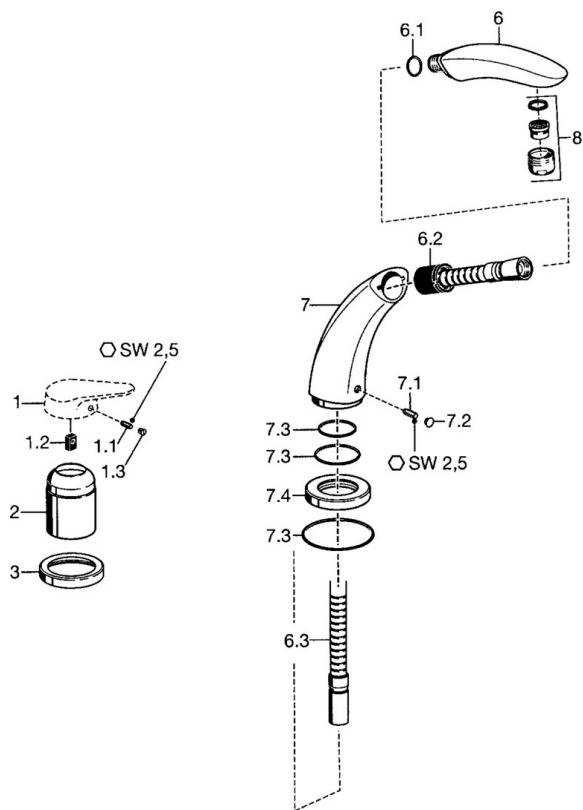

EAN: 4015474048256
static.hansa.com/53212030

- Vasca & doccia
- Set esterno
- Montaggio a bordo vasca
- Cromo
- Rompigetto Standard
- Flessibile doccia (1750 mm)

Dati tecnici

Caratteristiche tecniche

Fornitura di acqua calda	max. +80°C
Pressione di esercizio	0.5-10 bar

Parti di ricambio

SP53212030

	Nome	Codice
1.1	Screw, M5x8, SW2.5	59904755
1.2	Adattatore	59904778
1.3	Tappo, hot/cold	59906705
2	Cappuccio Cromo	59904820
3	Piastra Cromo	59912259
6	Doccetta Cromo Fuori produzione	59912295
6.1	L'anello di tenuta, d 21x12x2	59912304
6.2	Manicotto di fissaggio Fuori produzione	59912294
6.3	Tubo flessibile, G1/2xG3/8 Cromo Fuori produzione	59912293
7.1	, M6x10, SW2.6 Fuori produzione	59912292
7.2	Spinotto Cromo	59911840
7.3	Kit di guarnizione	59912276
7.4	Piastra Cromo	59912278