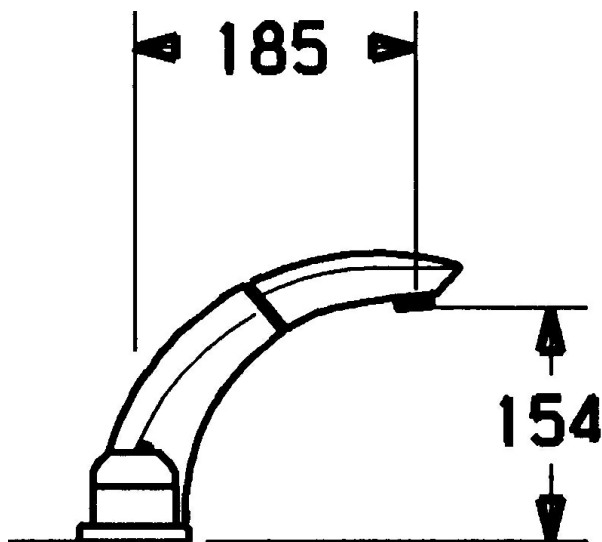

EAN: 4015474048256
static.hansa.com/53212030

- Vasca & doccia
- Set esterno
- Montaggio a bordo vasca
- Cromo
- Rompigetto Standard
- Flessibile doccia (1750 mm)

Dati tecnici

Caratteristiche tecniche

Fornitura di acqua calda	max. +80°C
Pressione di esercizio	0.5-10 bar

Parti di ricambio

SP53212030

	Nome	Codice
1.1	Screw, M5x8, SW2.5	59904755
1.2	Adattatore	59904778
1.3	Tappo, hot/cold	59906705
2	Cappuccio Cromo	59904820
3	Piastra Cromo	59912259
6	Doccetta Cromo Fuori produzione	59912295
6.1	L'anello di tenuta, d 21x12x2	59912304
6.2	Manicotto di fissaggio Fuori produzione	59912294
6.3	Tubo flessibile, G1/2xG3/8 Cromo Fuori produzione	59912293
7.1	, M6x10, SW2.6 Fuori produzione	59912292
7.2	Spinotto Cromo	59911840
7.3	Kit di guarnizione	59912276
7.4	Piastra Cromo	59912278